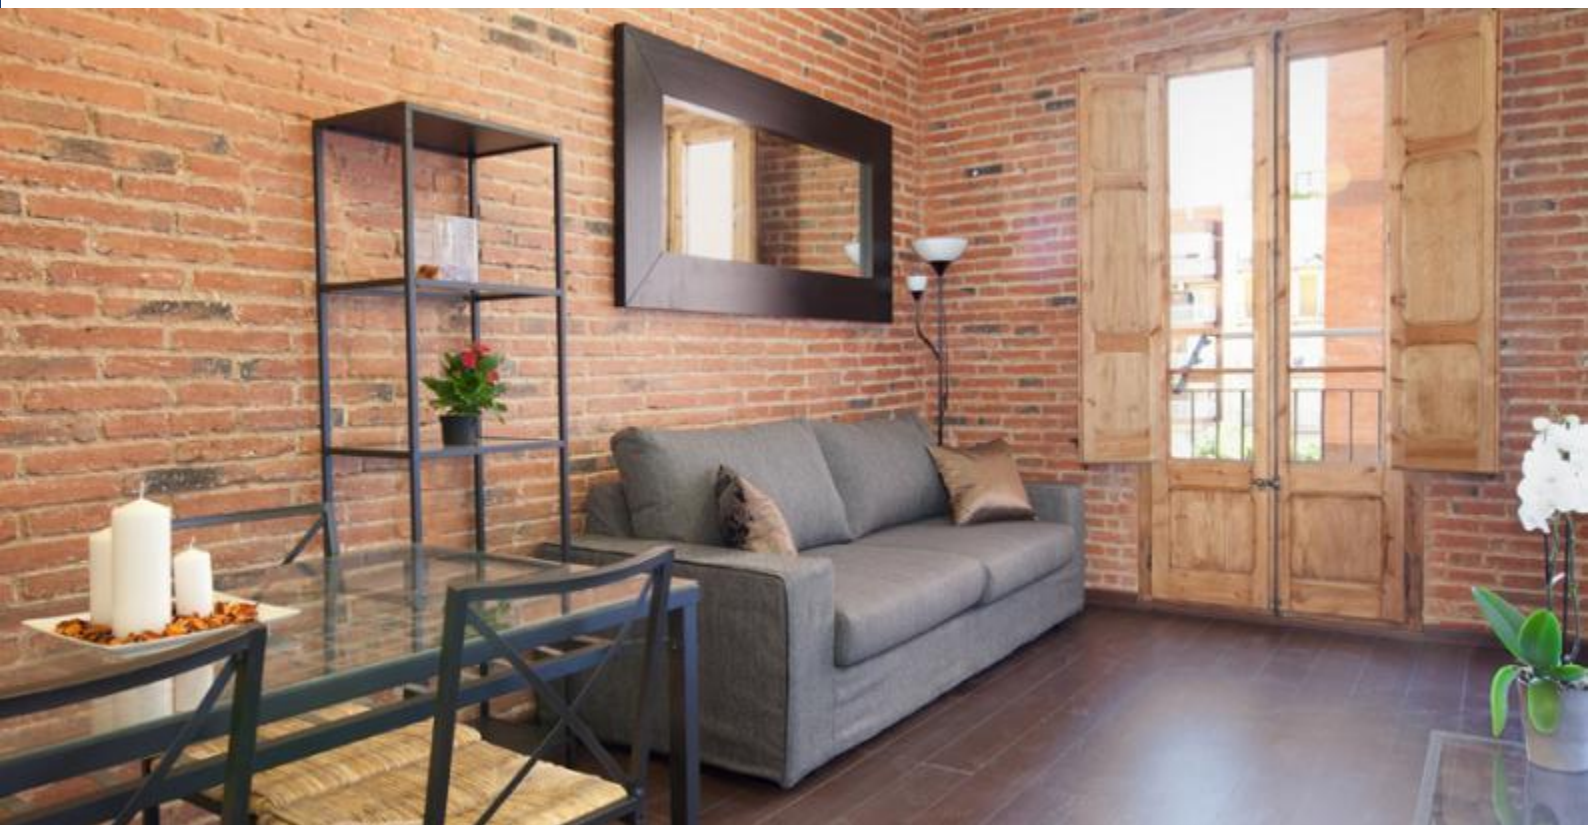

Servicios

General

Calefacción, Aire acondicionado, Balcón, Cuna

Edificio

Ascensor, ¿Eres un grupo grande? Ofrecemos más alojamientos en este edificio!

Cocina

Tostadora, Horno, Microondas, Cafetera, Cocina equipada, Nevera, Cocina

Baños

Ducha

Lavanderia

Lavadora, Ropa de cama, Toallas, Mantas

Entretenimiento

TV, Wi-Fi GRATIS

Servicios opcionales