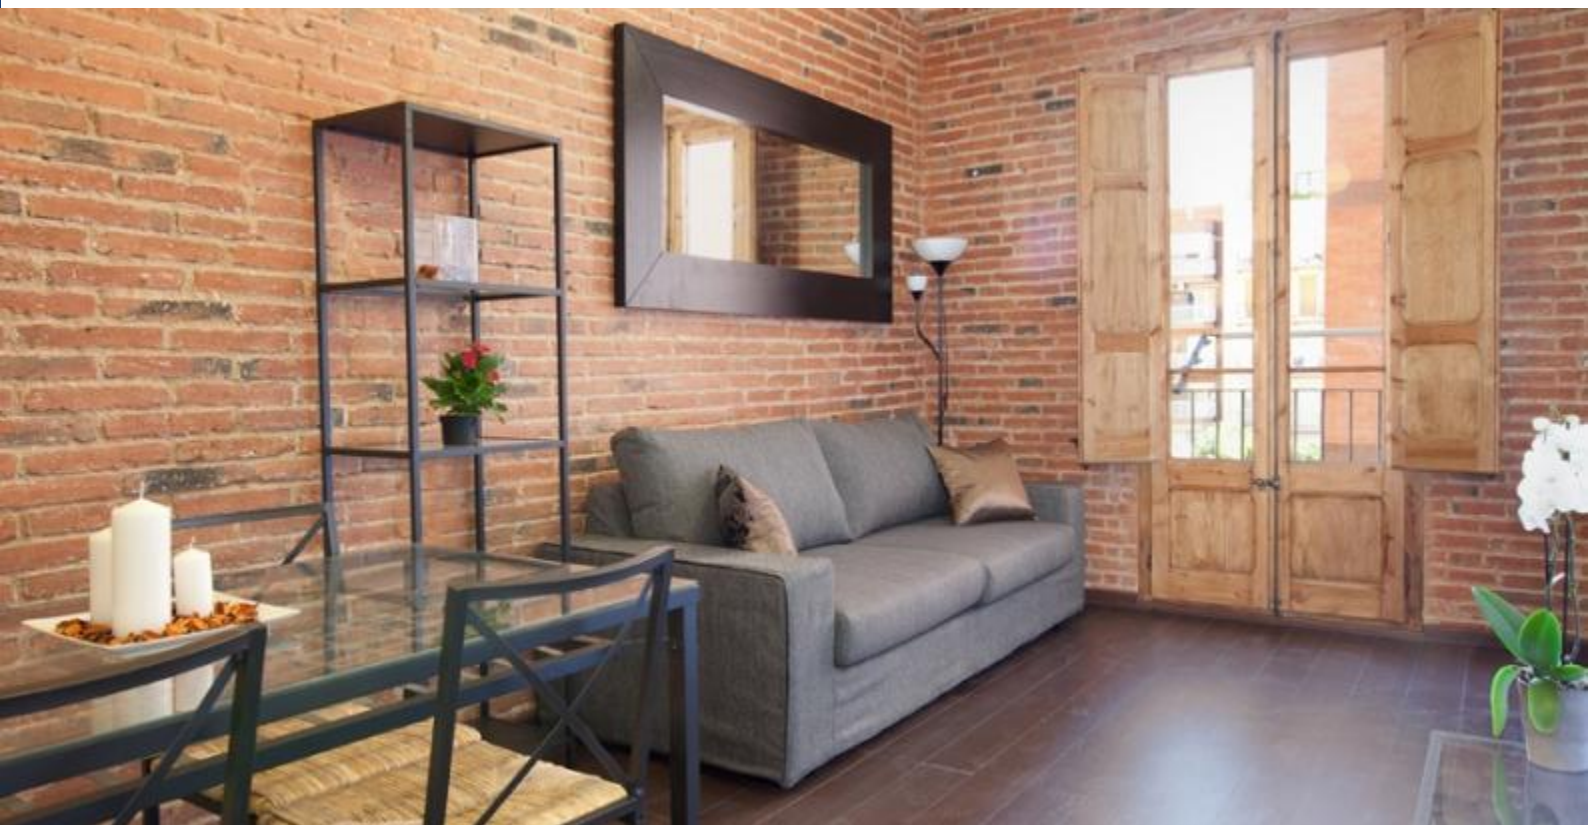

Alrededores