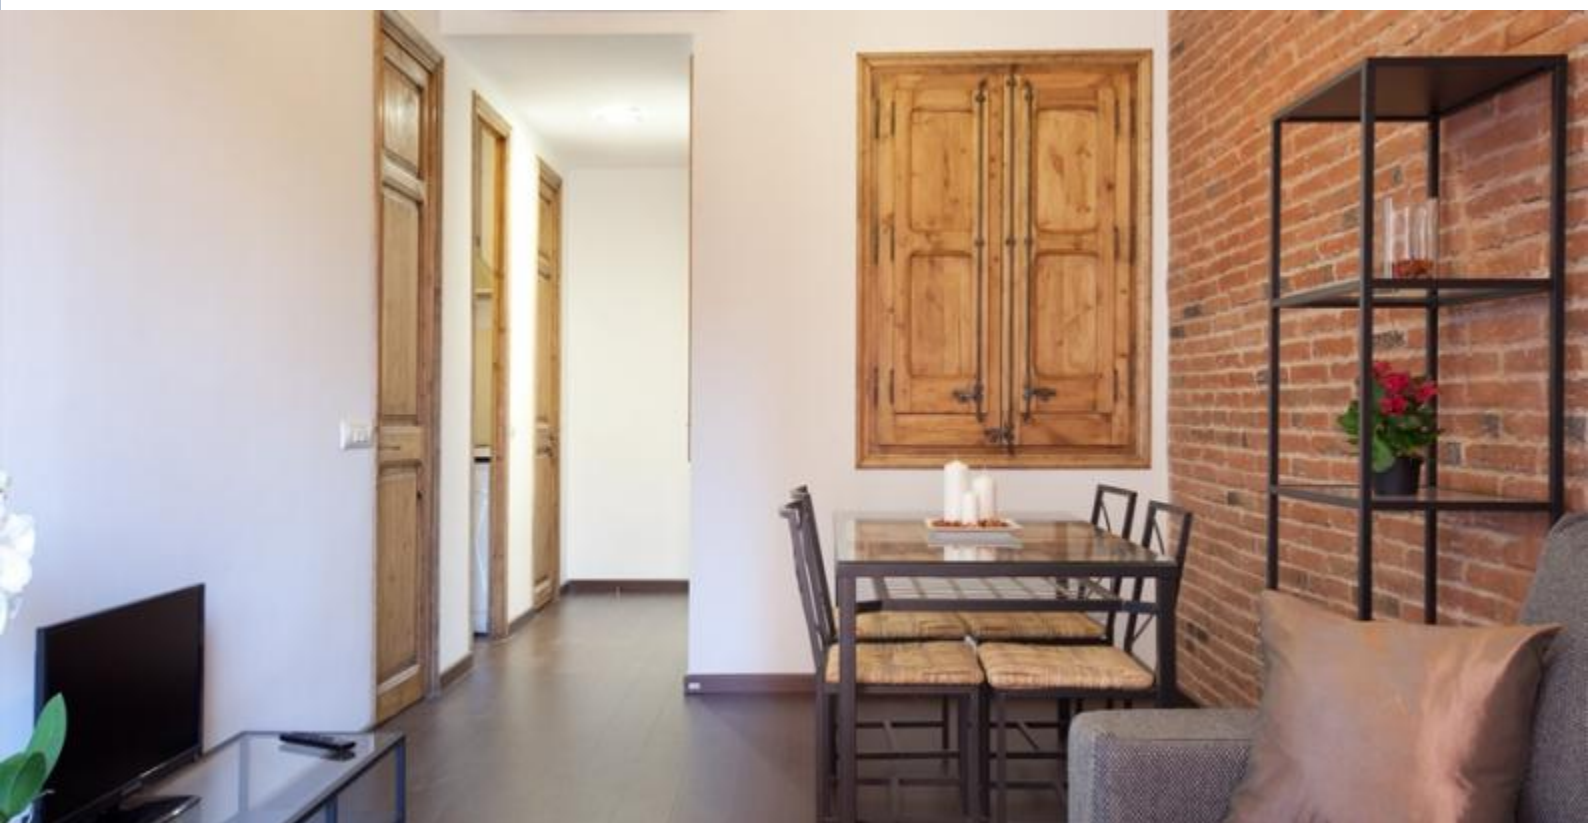

BarcelonaHome

WISH • FIND • ENJOY

PISO EIXAMPLE SAGRADA FAMILIA

Descripción

Precio / noche desde 115€

Precio / mes desde 2100€

Este acogedor apartamento está ubicado junto a la Sagrada Familia. El piso ha sido renovado recientemente con una bonita decoración. Las paredes de ladrillo, combinadas con el mobiliario actual y moderno crean una atmósfera muy acogedora. La cocina y baño están completamente equipados, con todo lo que necesitáis para que vuestra estancia sea lo más cómoda posible.

En el mismo edificio hay varios pisos disponibles si quiere hospedar un grupo grande, es muy buena opción.

Detalles

Dirección	Carrer de Sicília
Tamaño	45m2
Capacidad	6
Planta	6
Habitaciones	2
Baños	1
Camas	4
Balcón	No
Licencia	HUTB-001916