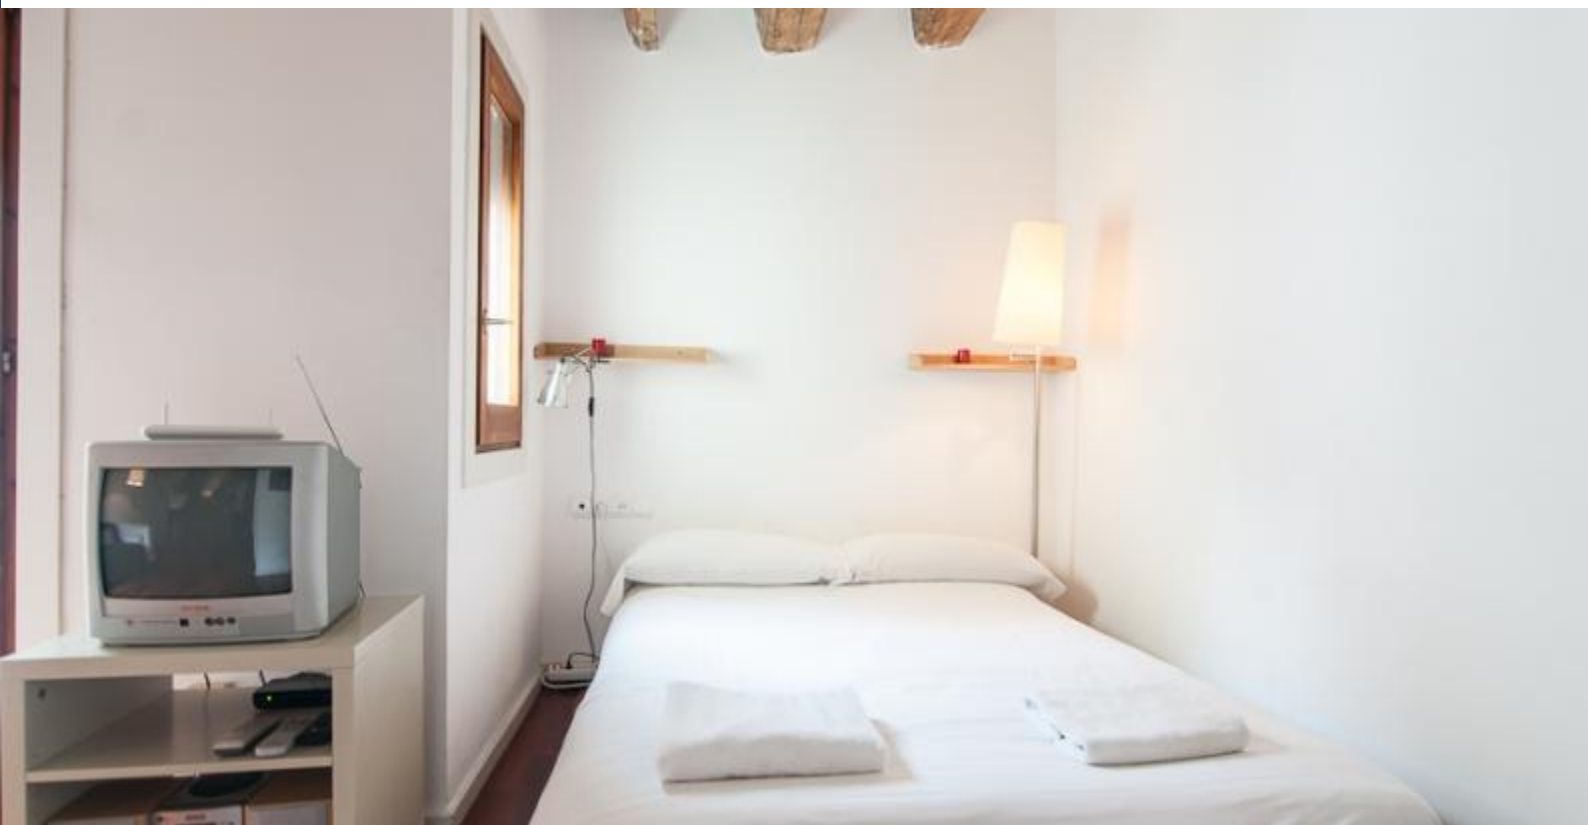

Que debo saber

Transfers

Importe pendiente

Este importe es para el propietario. En el momento de la llegada deberás abonar el importe pendiente.

Entradas y salidas

Entrada desde: 13:00
Salida hasta: 11:00

Entrada fuera de horario

El check-in es gratuito, pero si tu llegada será fuera de este horario, hay un cargo adicional.

Días laborales

21:00 - 00:00 = 30 €

00:00 adelante = 40 €

Fines de semana y festivos

21:00 - 00:00 = 30 €

00:00 adelante = 40 €

Normas del alojamiento

No se permiten mascotas

No se admiten fiestas

Prohibido fumar dentro

Nota del propietario

El propietario requiere el 25% del precio total del alojamiento en el momento de recibir esta confirmación de reserva.