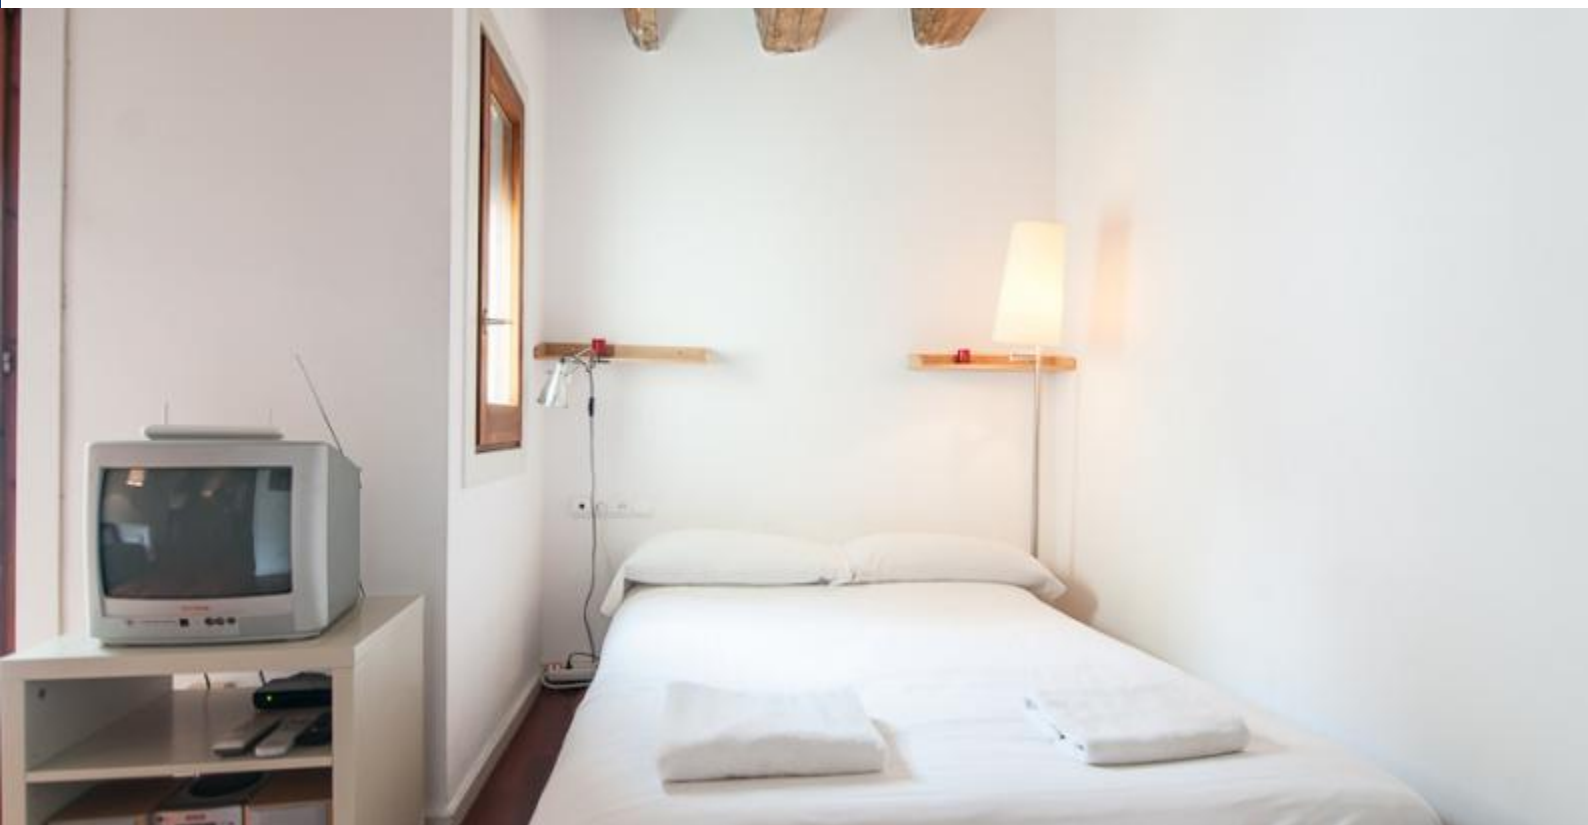

Que debo saber

Política cancelación

Importe pendiente

Este importe es para el propietario. En el momento de la llegada deberás abonar el importe pendiente.

Entradas y salidas

Entrada desde: 13:00
Salida hasta: 11:00

Entrada fuera de horario

El check-in es gratuito, pero si tu llegada será fuera de este horario, hay un cargo adicional.

Días laborales

21:00 - 00:00 = 30 €

00:00 adelante = 40 €

Fines de semana y festivos

21:00 - 00:00 = 30 €

00:00 adelante = 40 €

Normas del alojamiento

No se permiten mascotas

No se admiten fiestas

Prohibido fumar dentro

Nota del propietario

El propietario requiere el 25% del precio total del alojamiento en el momento de recibir esta confirmación de reserva.