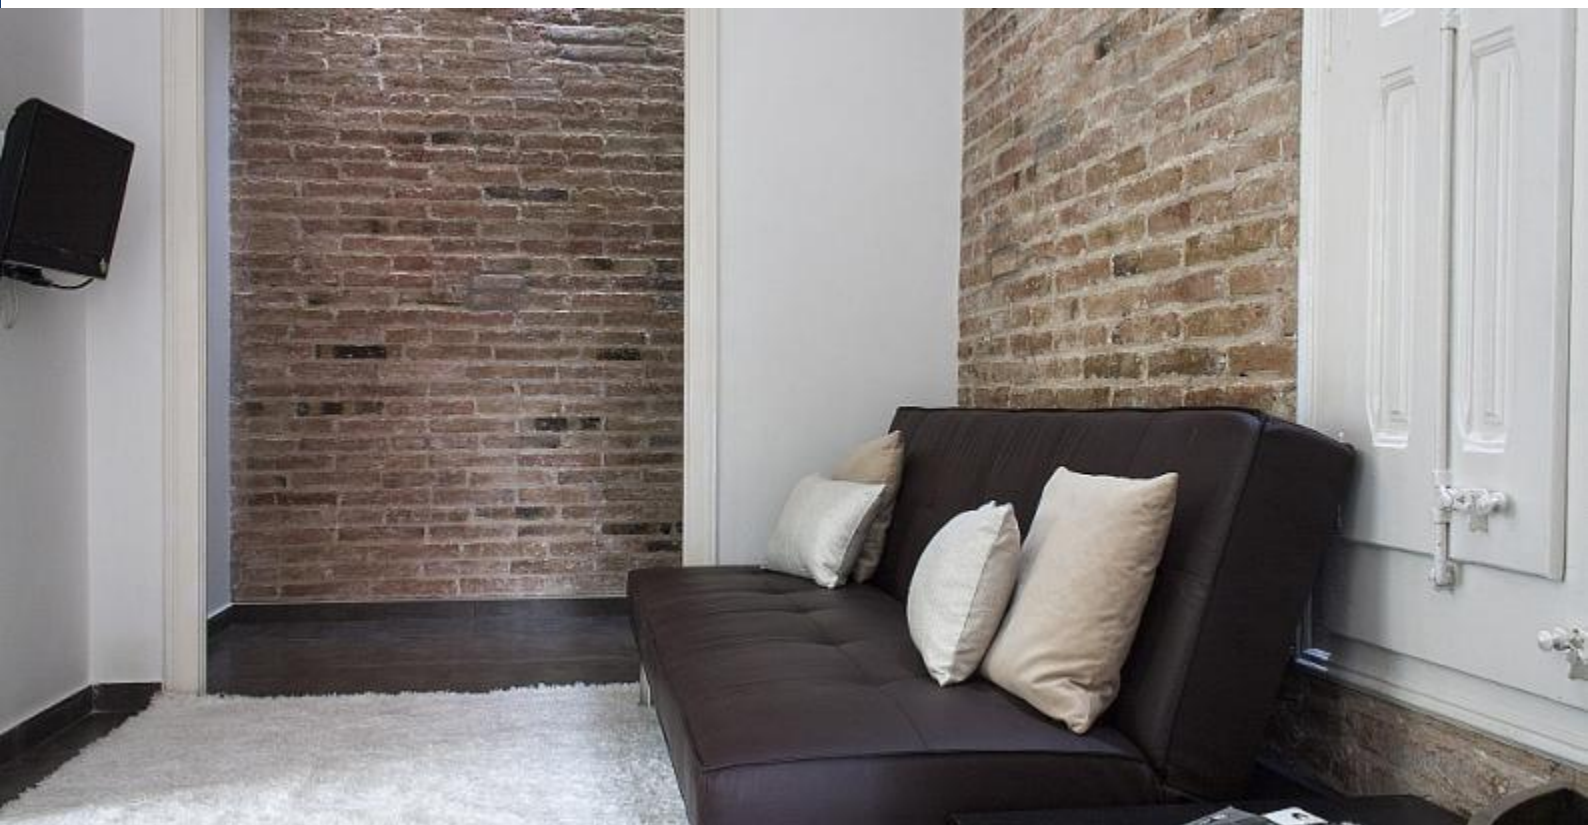

Alrededores