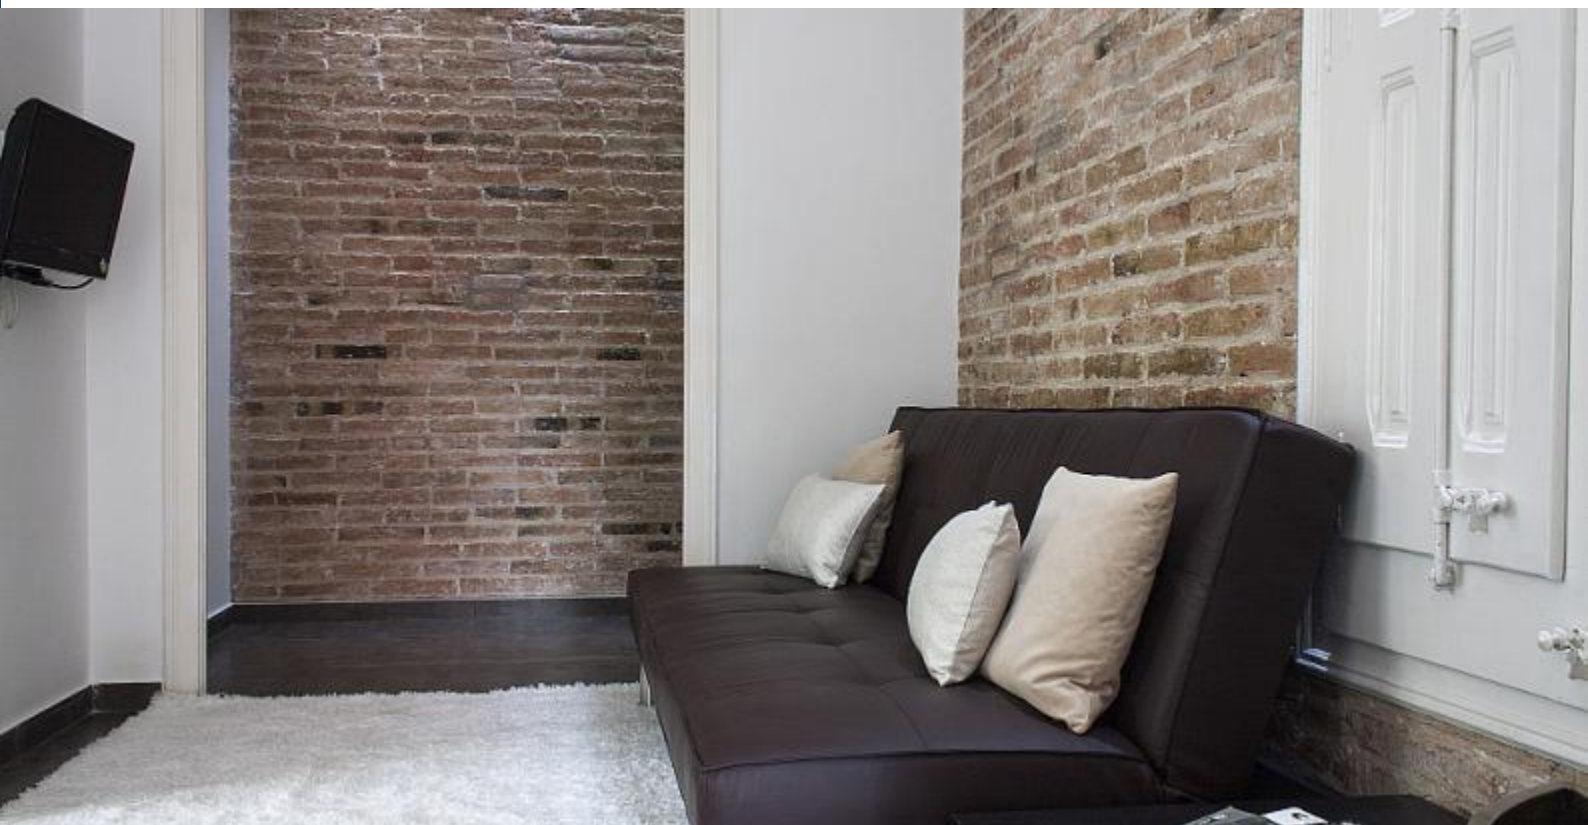

Alrededores