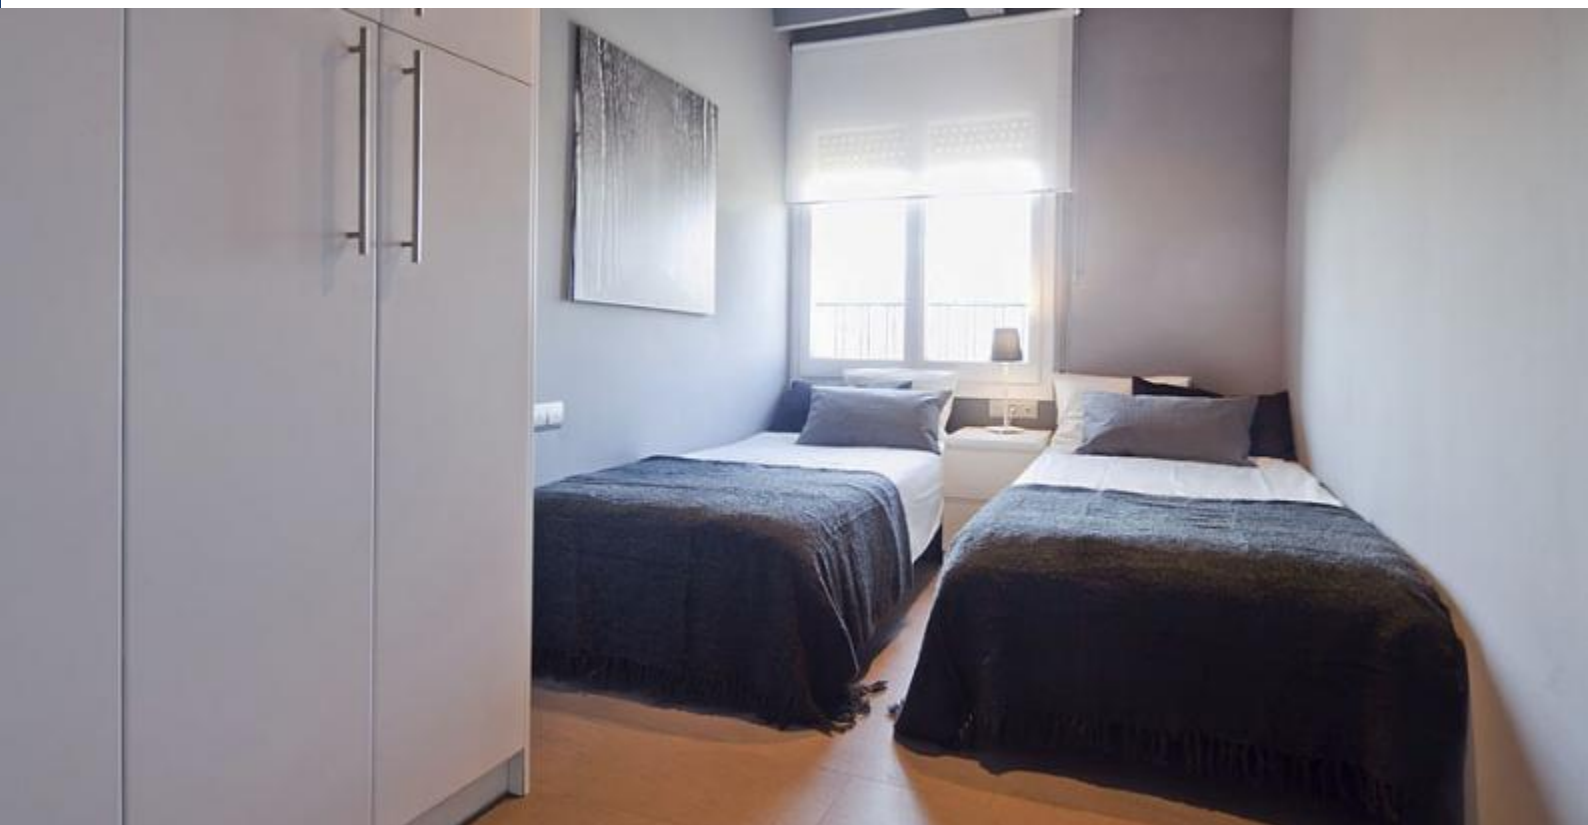

Servicios

General

Ventilador, Calefacción, Aire acondicionado, Balcón, Teléfono de incidencias 24 horas, Parking opcional, Aceptamos mascotas

Edificio

Ascensor, Portero

Cocina

Tostadora, Lavavajillas, Horno, Microondas, Cafetera, Cocina equipada, Nevera, Cocina, Congelador

Baños

Ducha

Lavanderia

Lavadora, Ropa de cama, Toallas, Plancha, Mantas

Entretenimiento

TV, Wi-Fi GRATIS

Servicios opcionales

Cuna, Llaves extras, Pack cumpleaños, Pack de bienvenida, Pack de sábanas extra, Pack de toalla extra, Servicio de limpieza, Silla para niños, Viaje con mascotas
(Usted puede solicitar estos servicios después de su reserva)