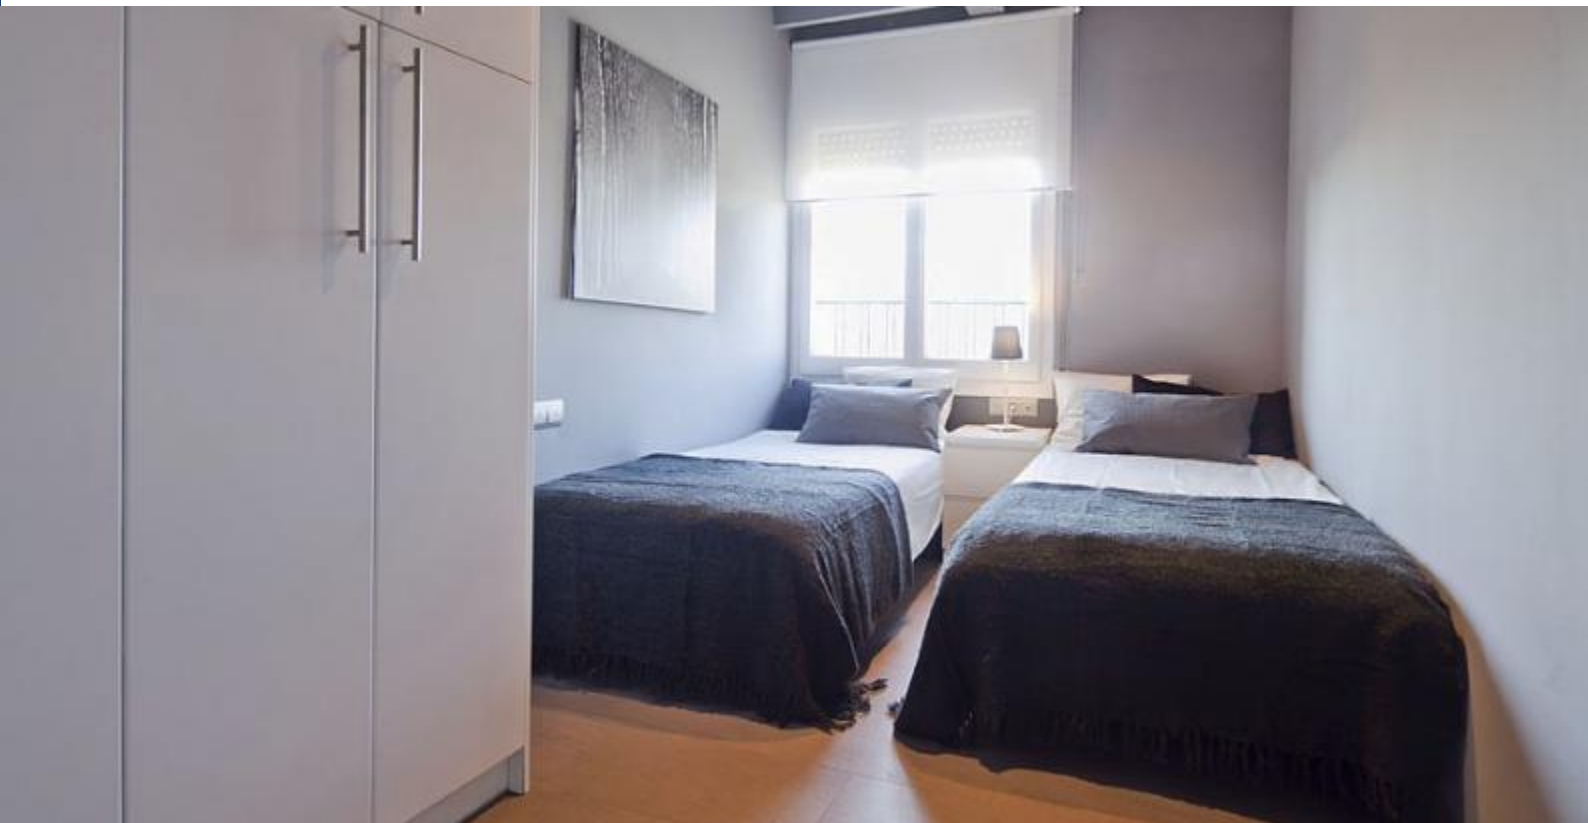

Servicios

General

Ventilador, Calefacción, Aire acondicionado, Balcón, Teléfono de incidencias 24 horas, Parking opcional, Aceptamos mascotas

Edificio

Ascensor, Portero

Cocina

Tostadora, Lavavajillas, Horno, Microondas, Cafetera, Cocina equipada, Nevera, Cocina, Congelador

Baños

Ducha

Lavanderia

Lavadora, Ropa de cama, Toallas, Plancha, Mantas

Entretenimiento

TV, Wi-Fi GRATIS

Servicios opcionales

Cuna, Llaves extras, Pack cumpleaños, Pack de bienvenida, Pack de sábanas extra, Pack de toalla extra, Servicio de limpieza, Silla para niños, Viaje con mascotas
(Usted puede solicitar estos servicios después de su reserva)