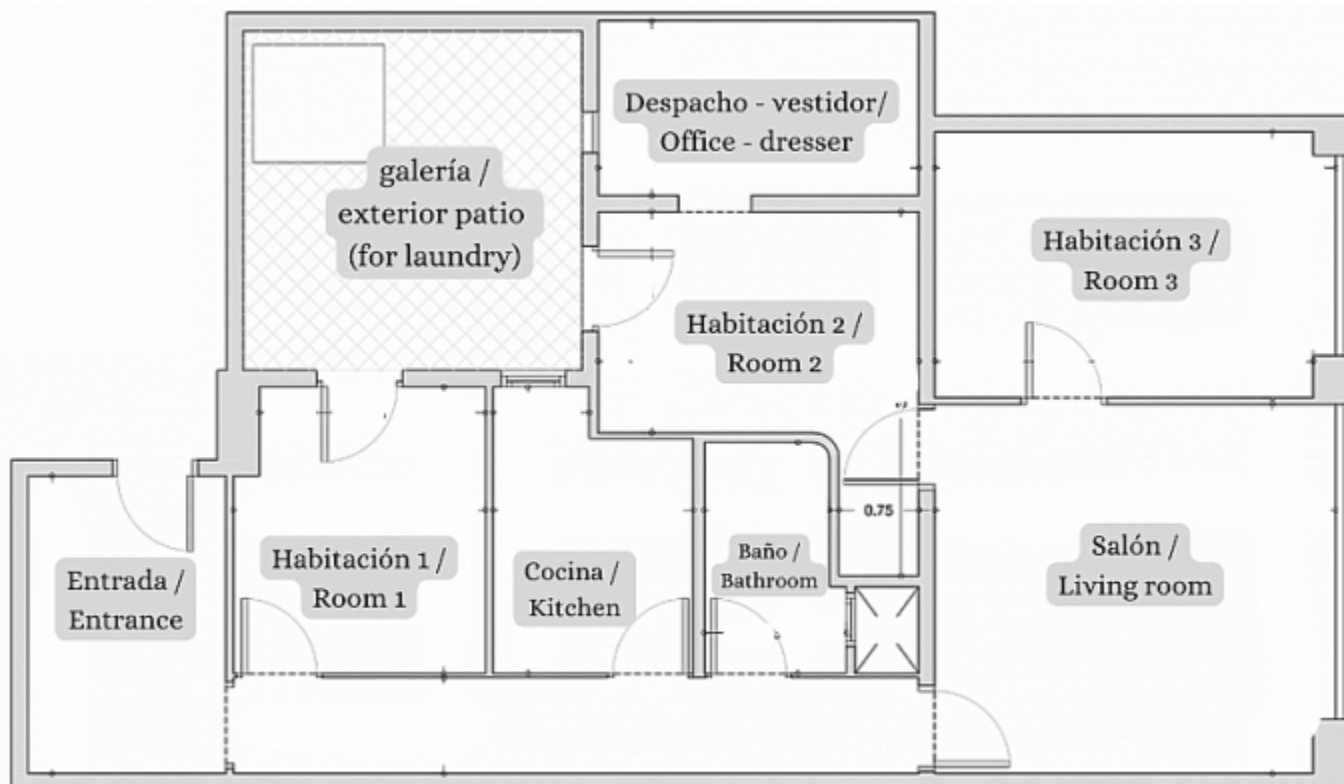

## Detalles

Dirección	C. de San Fructuoso
Tamaño	70m2
Capacidad	5
Planta	1
Habitaciones	3
Baños	1
Camas	3
Balcón	No
Licencia	

Opiniones	Bueno
€ Precio	5
🏠 Calidad	5
📍 Localización	5
🧹 Limpieza y desinfección final	5
🔑 Check in	5