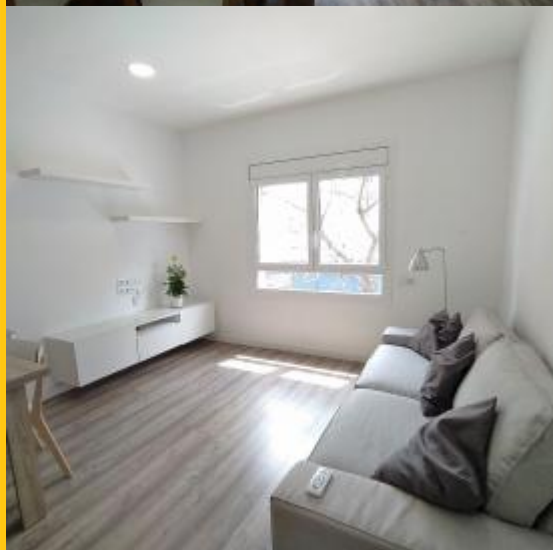

BH-616331

BarcelonaHome
WISH • FIND • ENJOY