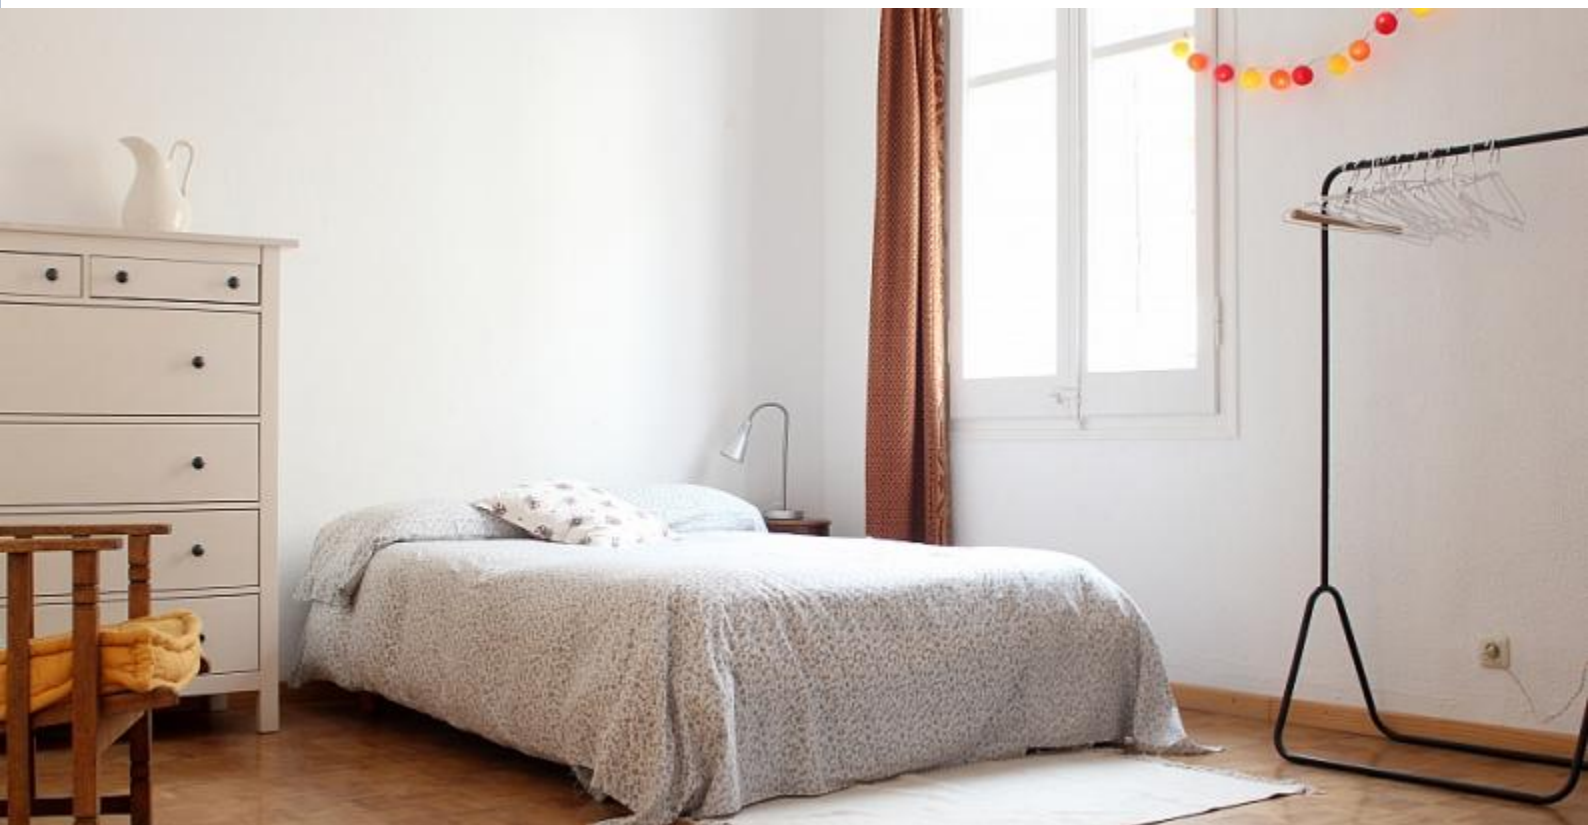

BarcelonaHome

WISH • FIND • ENJOY

HABITACIÓN-LOFT PARA UNA CHICA CON BAÑO PRIVADO EN HORTA-GUINARDÓ

Descripción

Precio / noche desde 19€

Precio / mes desde 570€

HABITACIÓN SOLO PARA CHICAS Y SOLO ESTUDIANTES (MAXIMO 34 AÑOS)

Habitación en piso para una sola persona con baño privado. Resulta ser un doble espacio tipo estudio / workcenter de 20m², lo cual es muy espacioso considerando el tamaño de una habitación normal. Te permitirá gran independencia ya que queda lejos del otro habitante del piso. La zona de cocina con derecho a nevera, microondas, horno y calentador de agua queda a medio piso. El espacio es muy luminoso y amplio gracias a las grandes ventanas con las que cuenta el apartamento.