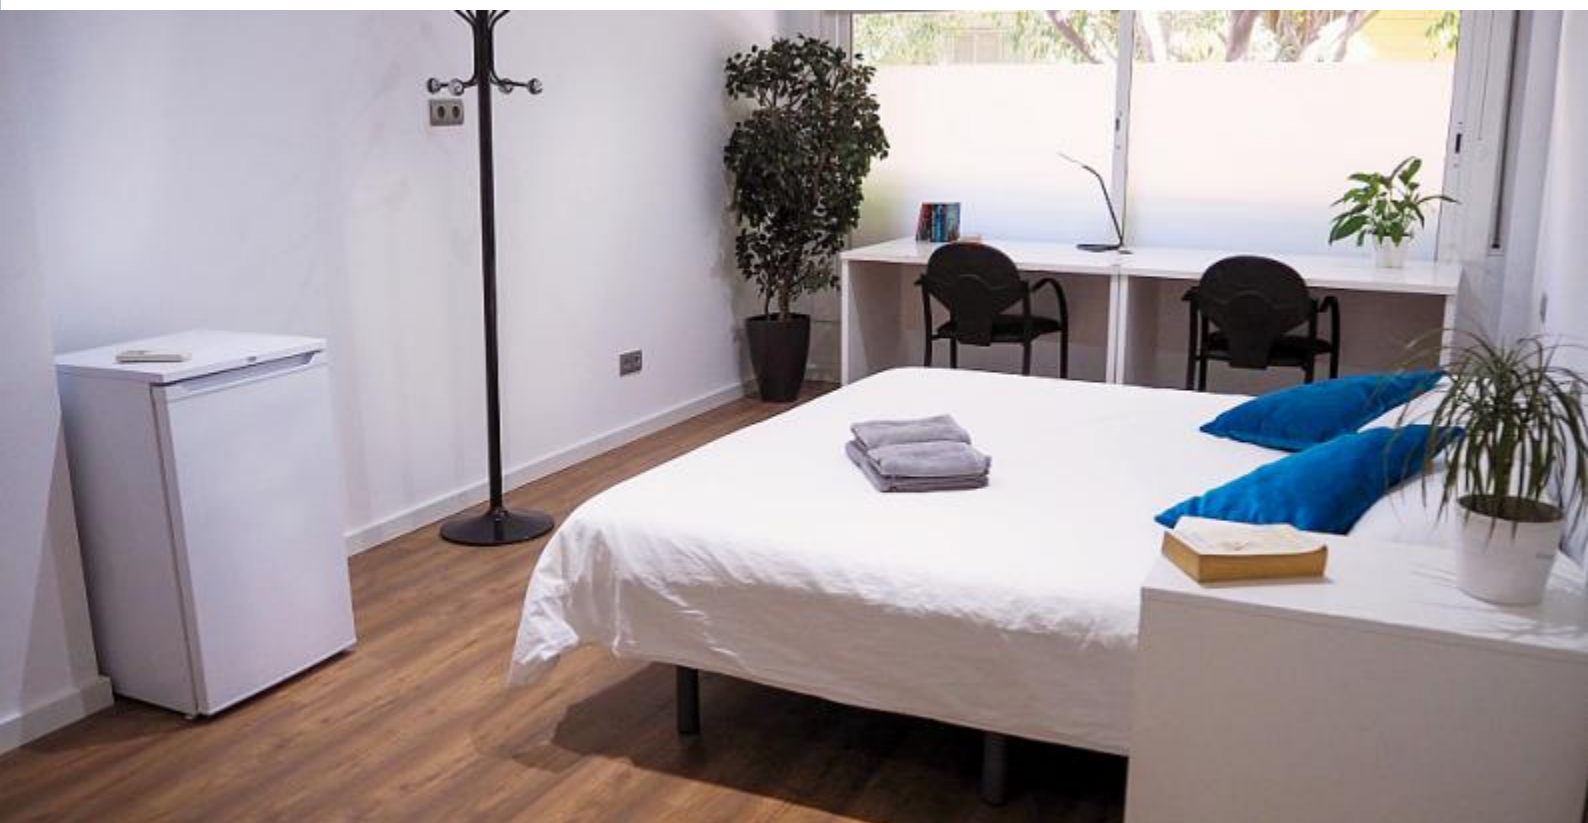

BarcelonaHome

WISH • FIND • ENJOY

ENORME HABITACIÓN DOBLE EN EL CORAZÓN DE BARCELONA

Descripción

Precio / noche desde 7€

Precio / mes desde 220€

Amplia y luminosa habitación exterior con cocina y baño compartidos. El apartamento está situado en el segundo piso de un edificio tranquilo, en el corazón de Sant Antoni. Este apartamento está equipado con dos camas individuales, un gran escritorio y un armario. Además, hay una gran luz natural que fluye a través del apartamento debido a sus grandes ventanas.