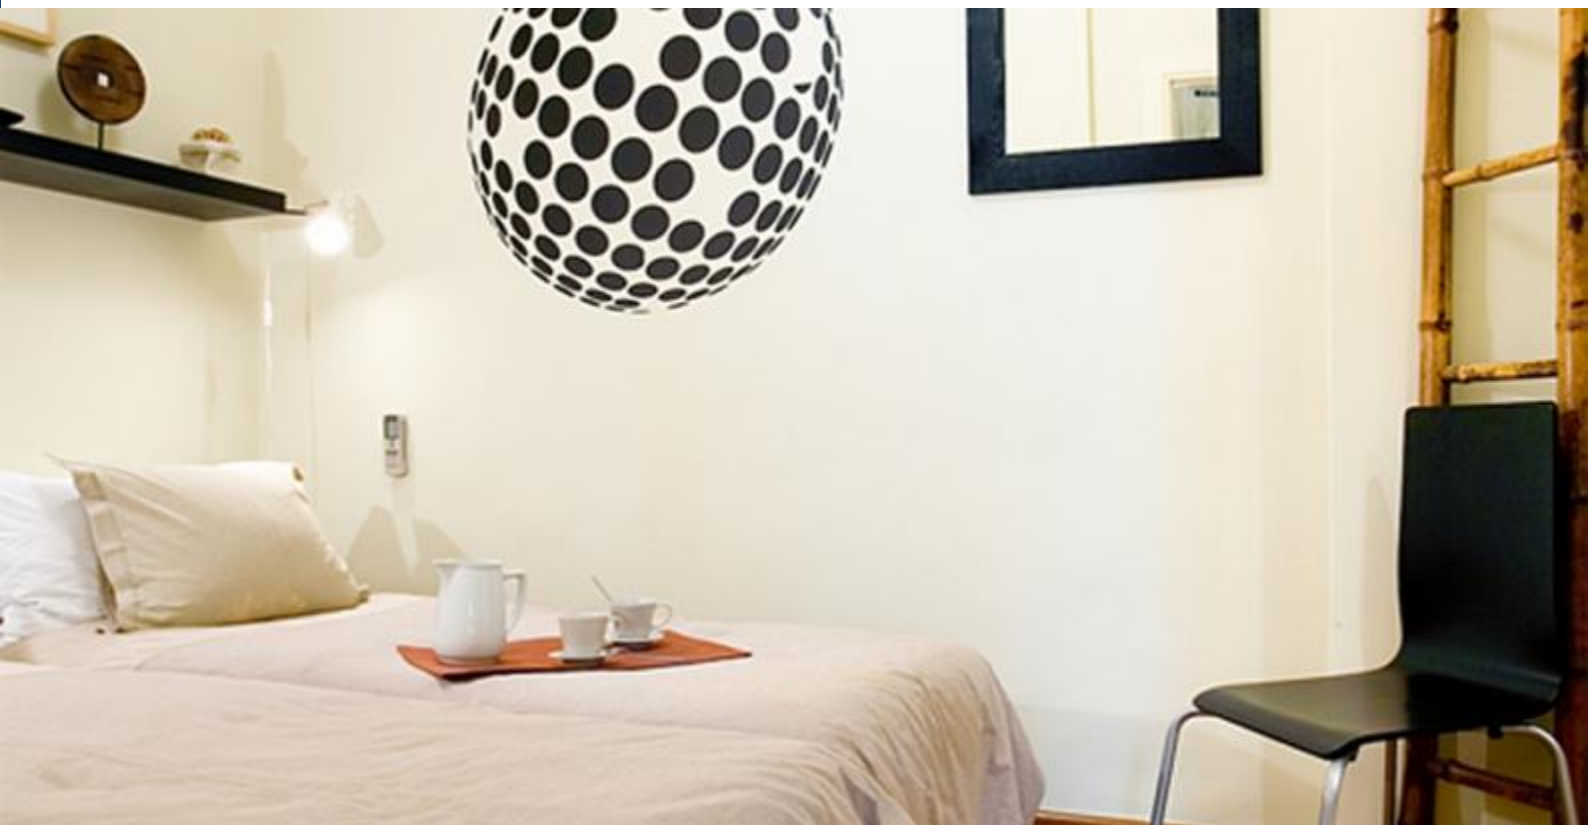

Alrededores