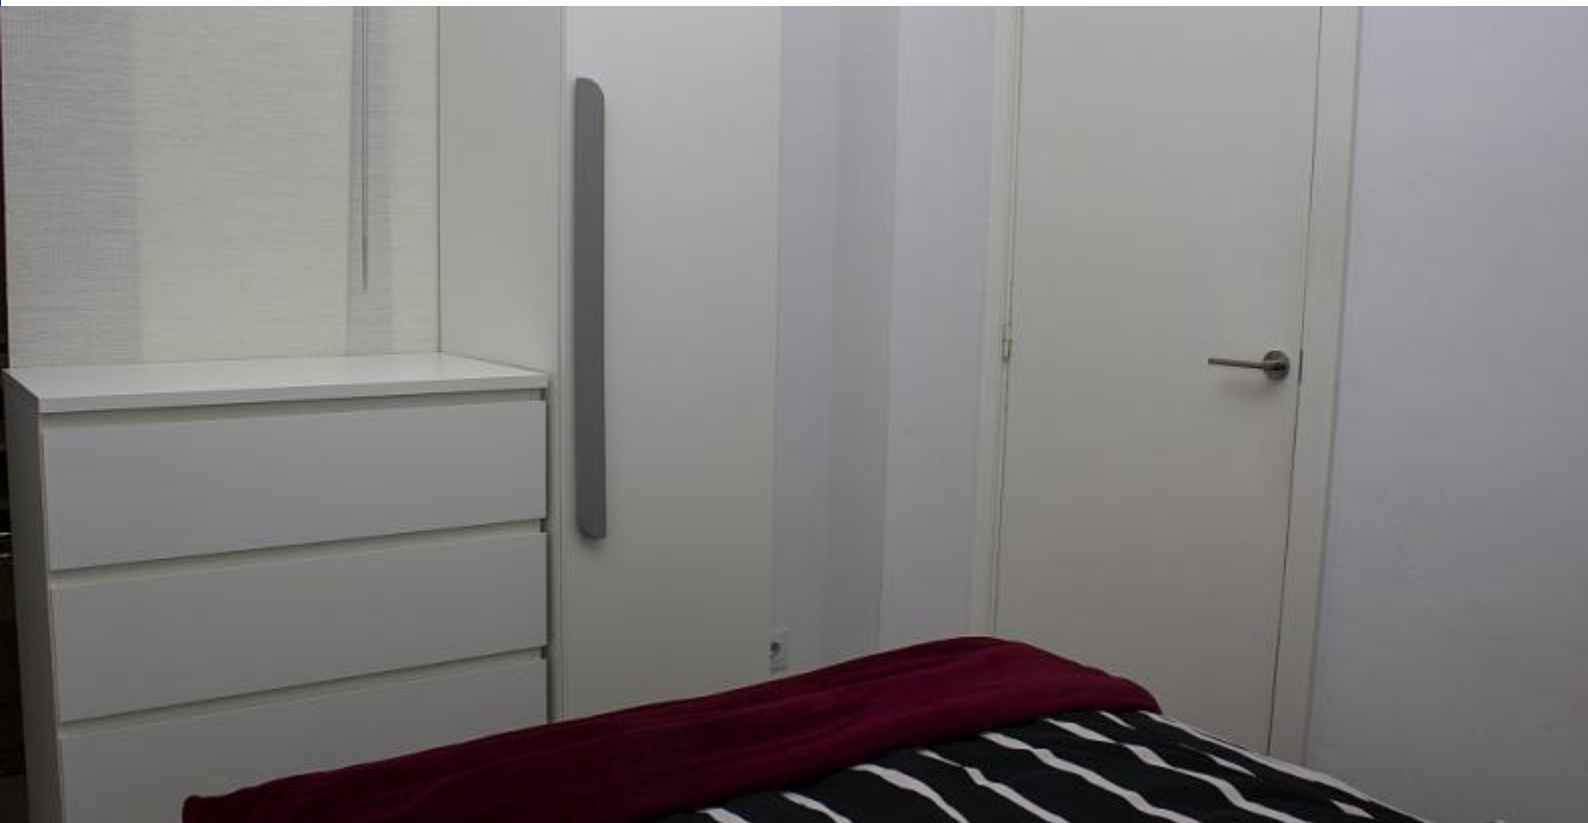

Servicios

	General	Calefacción, Aire acondicionado
	Edificio	Ascensor
	Cocina	Horno, Microondas, Cocina equipada, Nevera, Cocina
	Baños	Ducha
	Lavanderia	Lavadora, Ropa de cama, Toallas
	Entretenimiento	TV, Wi-Fi GRATIS
	Servicios opcionales