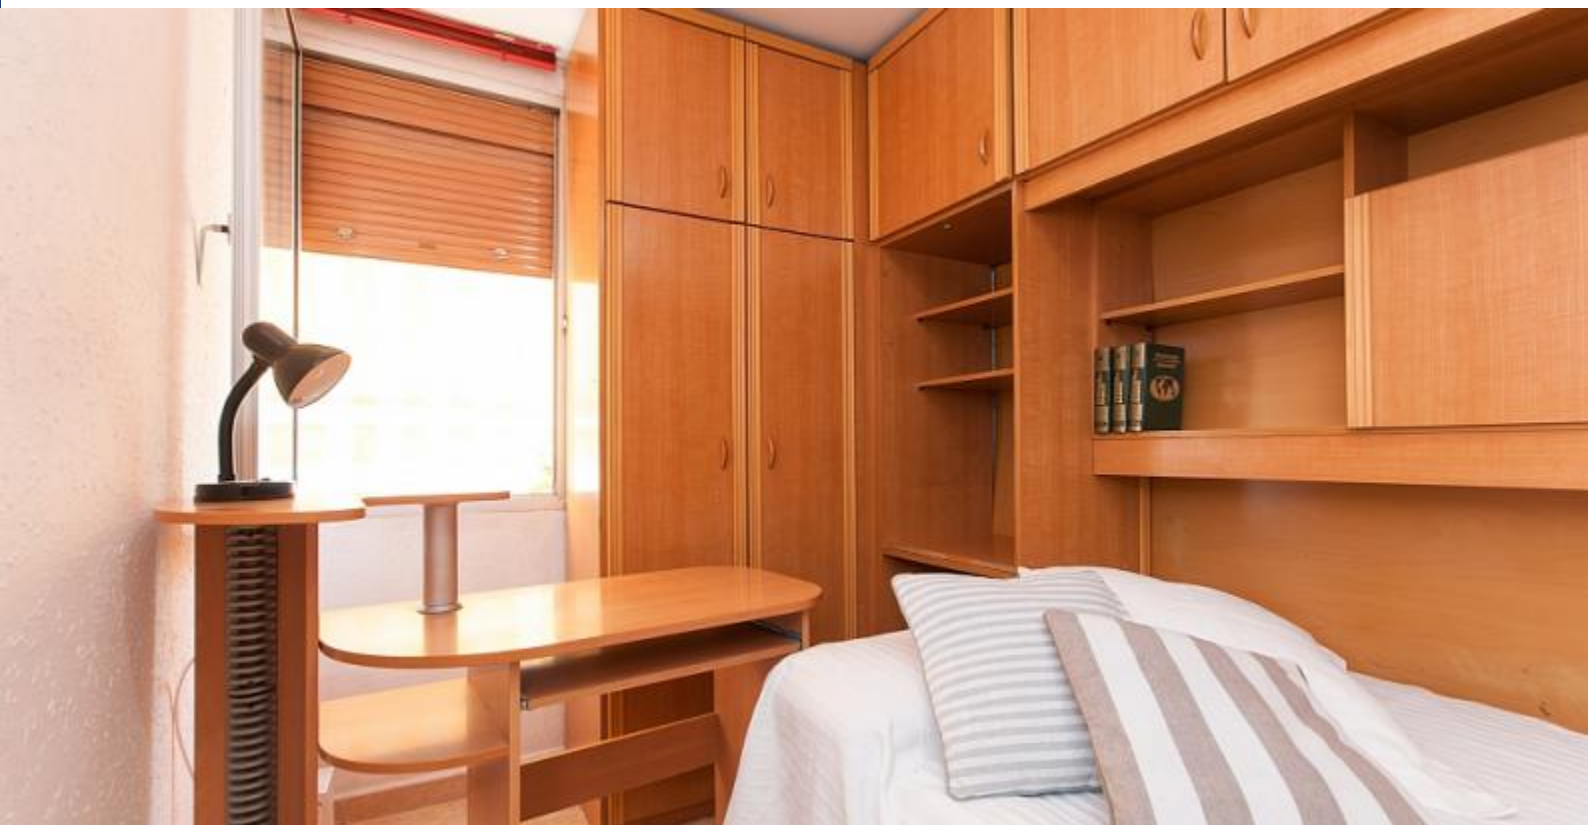

BarcelonaHome

WISH • FIND • ENJOY

HABITACIÓN INDIVIDUAL BELLVITGE

Descripción

Precio / noche desde 17€

Precio / mes desde 500€

HABITACIÓN SOLO PARA ESTUDIANTES (MAXIMMO 34 AÑOS)

Antes de confirmar su reserva, necesitaremos saber:

- Edad y estudios.
- Lugar dónde estudian o donde trabajan o hacen prácticas (nombre y direcccion).
- Teléfono y e-mail.
- Teléfono de urgencias de familiar.

Se alquila habitación en un apartamento compartido ubicado en el barrio de Bellvitge, Hospitalet. Este apartamento está decorado con muebles claros, madera y tradicionales. Tiene una amplia sala de estar con dos cómodos sofás y una mesa de comedor. También tiene una gran ventana en un lado, lo que hace que la habitación sea muy luminosa y brillante. La cocina está separada de la sala de estar por una puerta corredera. Las encimeras de mármol aportan un toque familiar y agradable, así como dispondrás de todos los utensilios necearios para cocinar. La habitación en alquiler consta de una pequeña ventana y una cómoda cama individual. Es bastante espaciosa y tiene un amplio espacio de almacenaje. También cuenta con una ventana que te dará luz natural e iluminara toda la habitación.

Detalles

Dirección	Avinguda Mare de Deu de Bellvitge
Tamaño	70m2
Capacidad	1
Planta	6
Habitaciones	1
Baños	1
Camas	1
Balcón	No
Licencia	

Opiniones	Excelente 10
€ Precio	10
🚗 Calidad	10
📍 Localización	10
✓ Limpieza y desinfección final	10
🔑 Check in	10