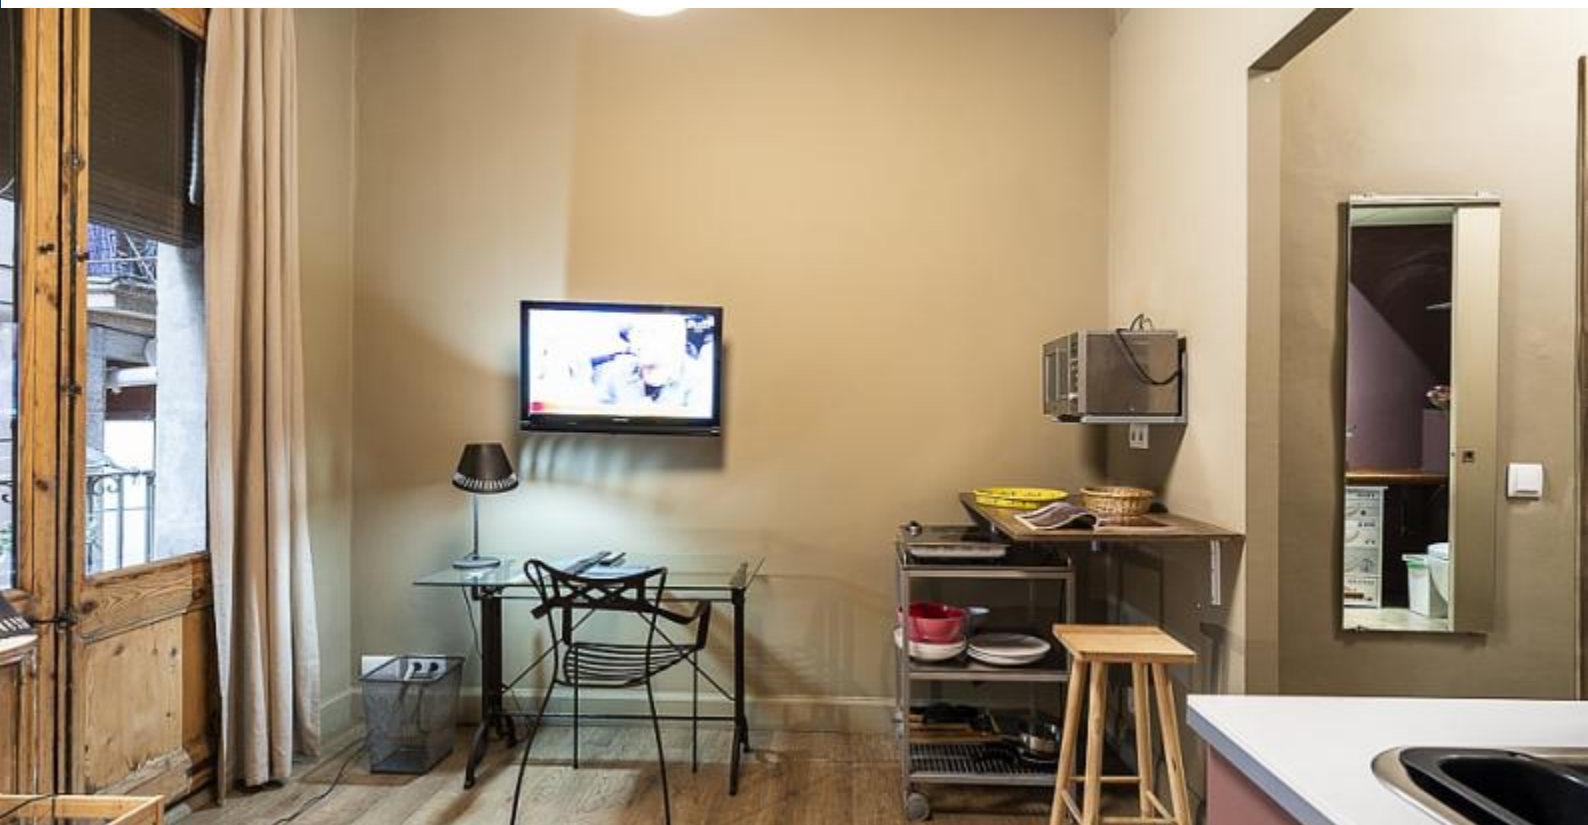

BarcelonaHome

WISH • FIND • ENJOY

PRECIOSO Y MODERNO ESTUDIO EN EL BORN - IZQ

Descripción

Precio / noche desde 33€

Precio / mes desde 990€

Precioso estudio moderno en el corazón de la ciudad. Este elegante apartamento es el destino perfecto para cualquier persona que visite Barcelona. Consta de una amplia zona de descanso con una cama de matrimonio muy cómoda, una cocina totalmente equipada, espacio de almacenamiento y un precioso baño. La mayor parte del interior es una elegante mezcla de tonos beige oscuros y morados, y los muebles y la decoración aumentan la sensación de estar en una casa de lujo. La cocina está equipada con microondas, cafetera, fogones y nevera, para que puedas preparar tus propias comidas si te apetece pasar una noche tranquila en casa. No te olvides del pequeño y encantador balcón donde podrás tomar tu café matutino o incluso una cena romántica para dos bajo el cielo de Barcelona. Durante su estancia en el estudio también tendrá acceso a una lavadora, un ascensor, una televisión, WiFi, calefacción y aire acondicionado.

Otra ventaja añadida de alojarse en este precioso pisito es su inmejorable destino. Está situado en el centro de la ciudad, lo que lo convierte en el destino perfecto tanto para el turismo como para los viajes de trabajo. El apartamento está a pocos minutos de la Plaza Cataluña, del Arc de Triomf y del Parc de la Ciutadella. Está a poca distancia de la playa y de la zona de discotecas. La zona está cerca de mucho transporte público, por lo que llegar a cualquier lugar de Barcelona en menos de 30 minutos no será un problema. ¡Reserva rápido o te lo perderás!

Alrededores

Servicios

	General	Calefacción, Balcón
	Edificio	Ascensor, ¿Eres un grupo grande? Ofrecemos más alojamientos en este edificio!
	Cocina	Microondas, Cafetera, Cocina equipada, Nevera, Cocina
	Baños	Ducha
	Lavanderia	Lavadora, Ropa de cama, Toallas
	Entretenimiento	TV, Wi-Fi GRATIS
	Servicios opcionales	