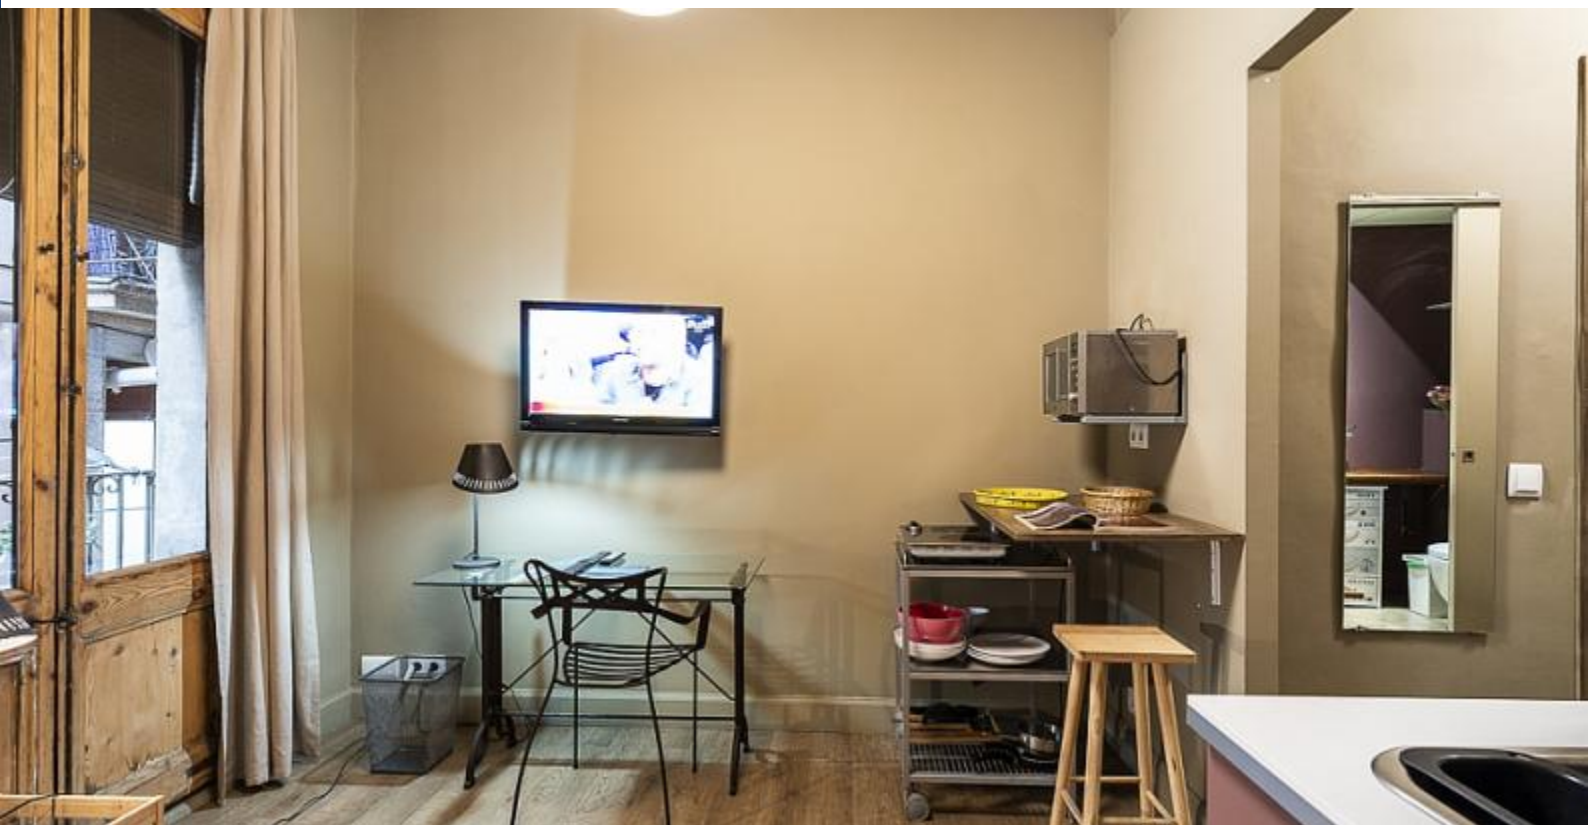

Que debo saber

Transfers

Importe pendiente

Este importe es para el propietario. En el momento de la llegada deberás abonar el importe pendiente.

Entradas y salidas

Entrada desde: 15:00
Salida hasta: 10:00

Entrada fuera de horario

El check-in es gratuito, pero si tu llegada será fuera de este horario, hay un cargo adicional.

Días laborales

18:00 - 23:00 = 30 €

23:00 adelante = 40 €

Fines de semana y festivos

18:00 - 23:00 = 30 €

23:00 adelante = 40 €

Normas del alojamiento

No se permiten mascotas

No se admiten fiestas

Prohibido fumar dentro

Nota del propietario

Apartamento para 1 persona.