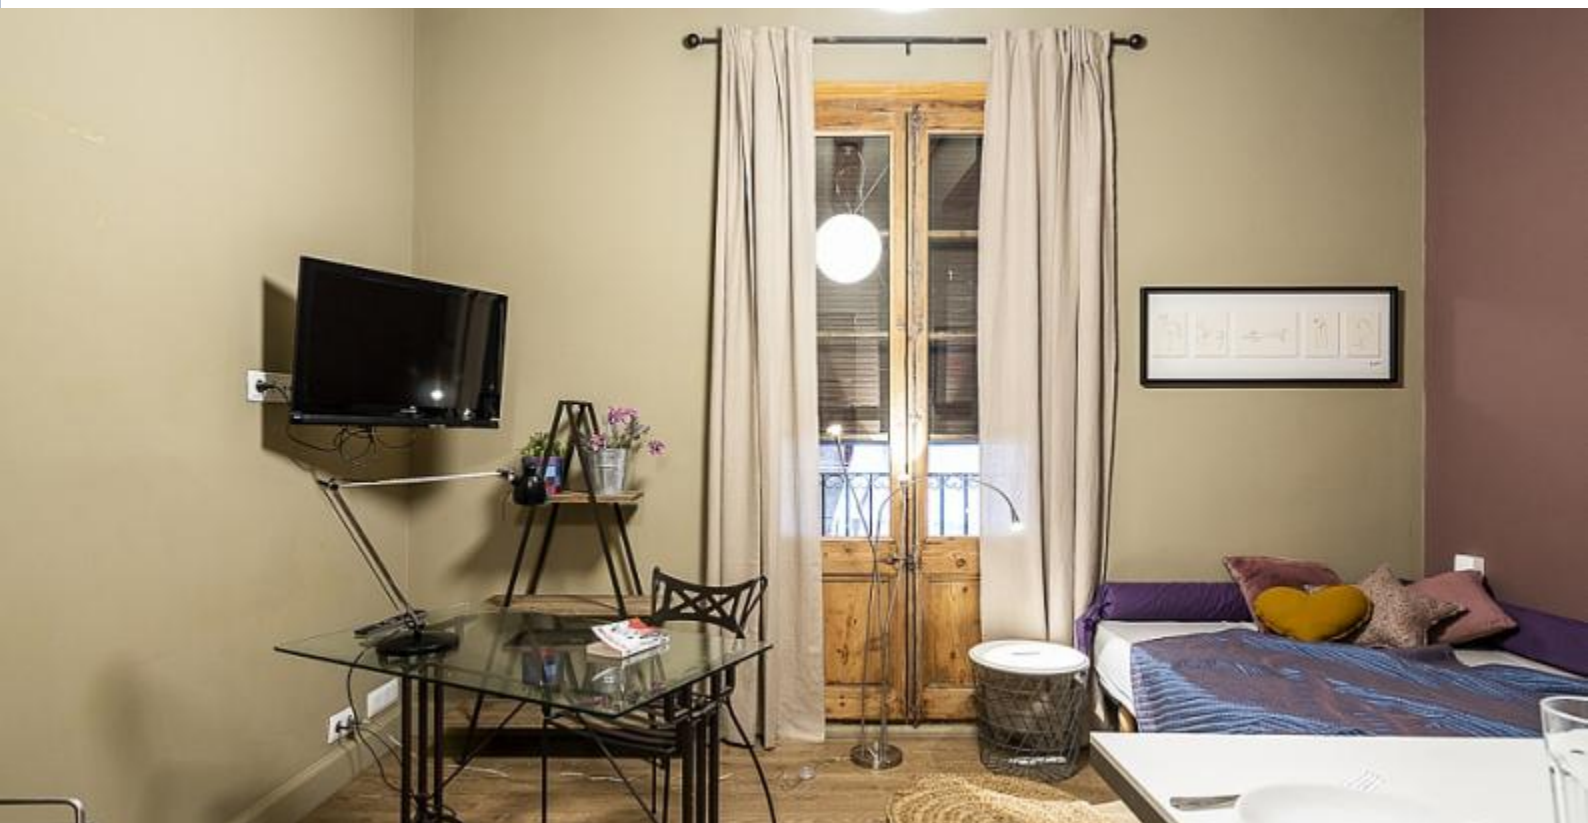

### Descripción

Precio / noche desde 33€

Precio / mes desde 990€

Elegante estudio con estilo en Born. Este lujoso estudio, situado en una de las mejores zonas de Barcelona, te ofrece absolutamente todo lo que puedas necesitar. El apartamento pequeño y encantador es un destino perfecto para cualquier buscador de vacaciones que no le gusta los hoteles y prefieren quedarse en una "casa" temporal en lugar de una habitación alquilada. Y este estudio es prácticamente lo mejor de ambos mundos. El estudio tiene una cocina bien equipada con microondas, cocina, nevera, cafetera e incluso una lavadora. Otras comodidades incluyen ascensor, TV, WiFi, calefacción y aire acondicionado. La pequeña mesa de estudio es perfecta en caso de que no puedas dejar de olvidarte por completo del trabajo, y el encantador balcón hace que sea muy difícil abstenerse de una taza de café por la mañana. El baño añade aún más buen gusto al diseño, con sus azulejos de grafito, contrastando con las suaves paredes moradas de color púrpura.