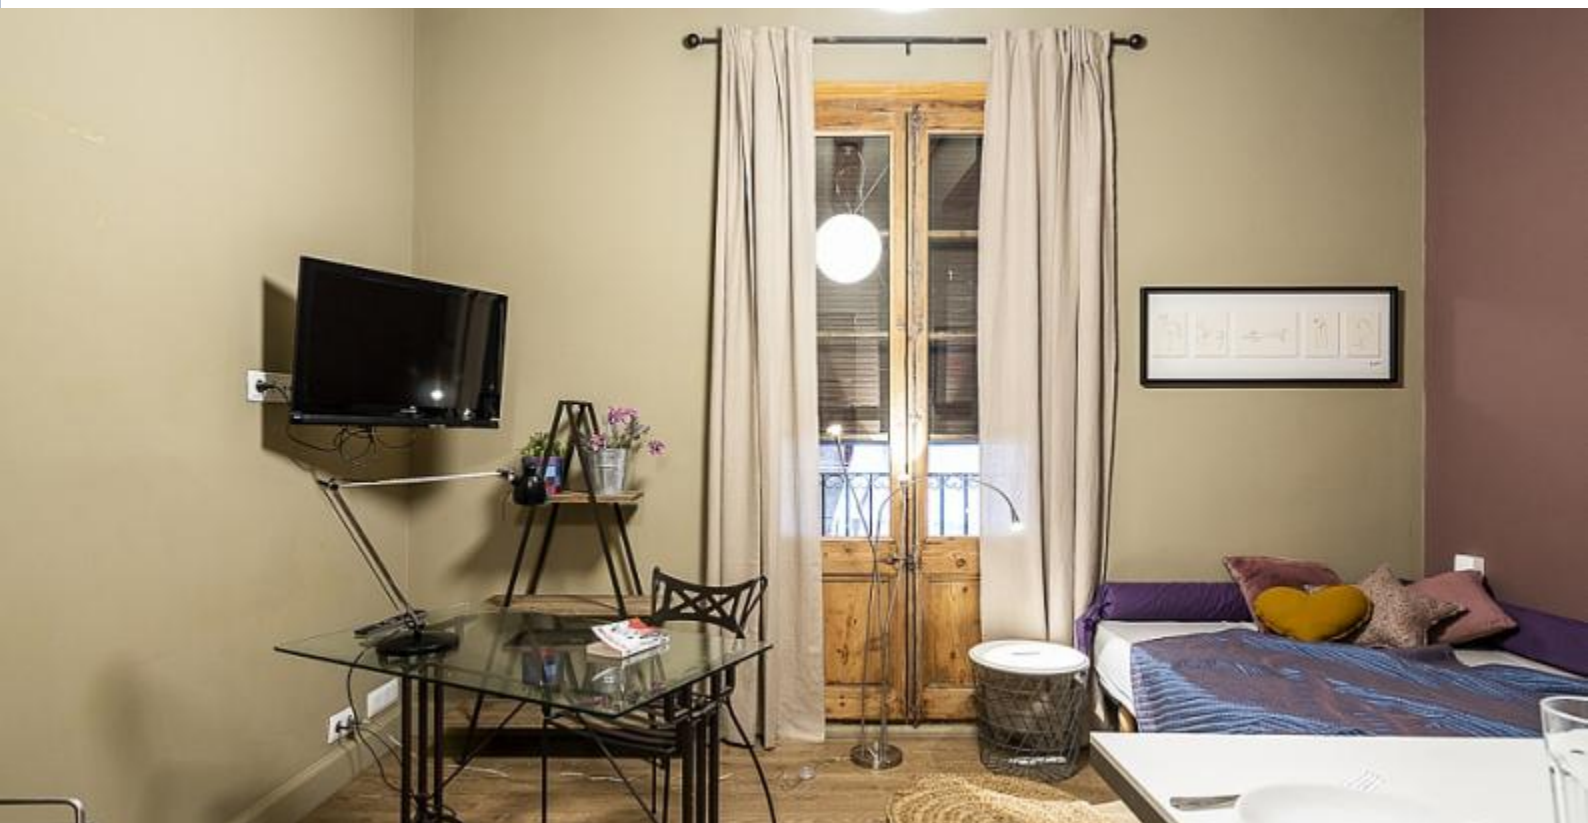

### Descripción

Precio / noche desde 32€

Precio / mes desde 960€

Elegante estudio con estilo en Born. Este lujoso estudio, situado en una de las mejores zonas de Barcelona, te ofrece absolutamente todo lo que puedas necesitar. El apartamento pequeño y encantador es un destino perfecto para cualquier buscador de vacaciones que no le gusta los hoteles y prefieren quedarse en una "casa" temporal en lugar de una habitación alquilada. Y este estudio es prácticamente lo mejor de ambos mundos. El estudio tiene una cocina bien equipada con microondas, cocina, nevera, cafetera e incluso una lavadora. Otras comodidades incluyen ascensor, TV, WiFi, calefacción y aire acondicionado. La pequeña mesa de estudio es perfecta en caso de que no puedas dejar de olvidarte por completo del trabajo, y el encantador balcón hace que sea muy difícil abstenerse de una taza de café por la mañana. El baño añade aún más buen gusto al diseño, con sus azulejos de grafito, contrastando con las suaves paredes moradas de color púrpura.