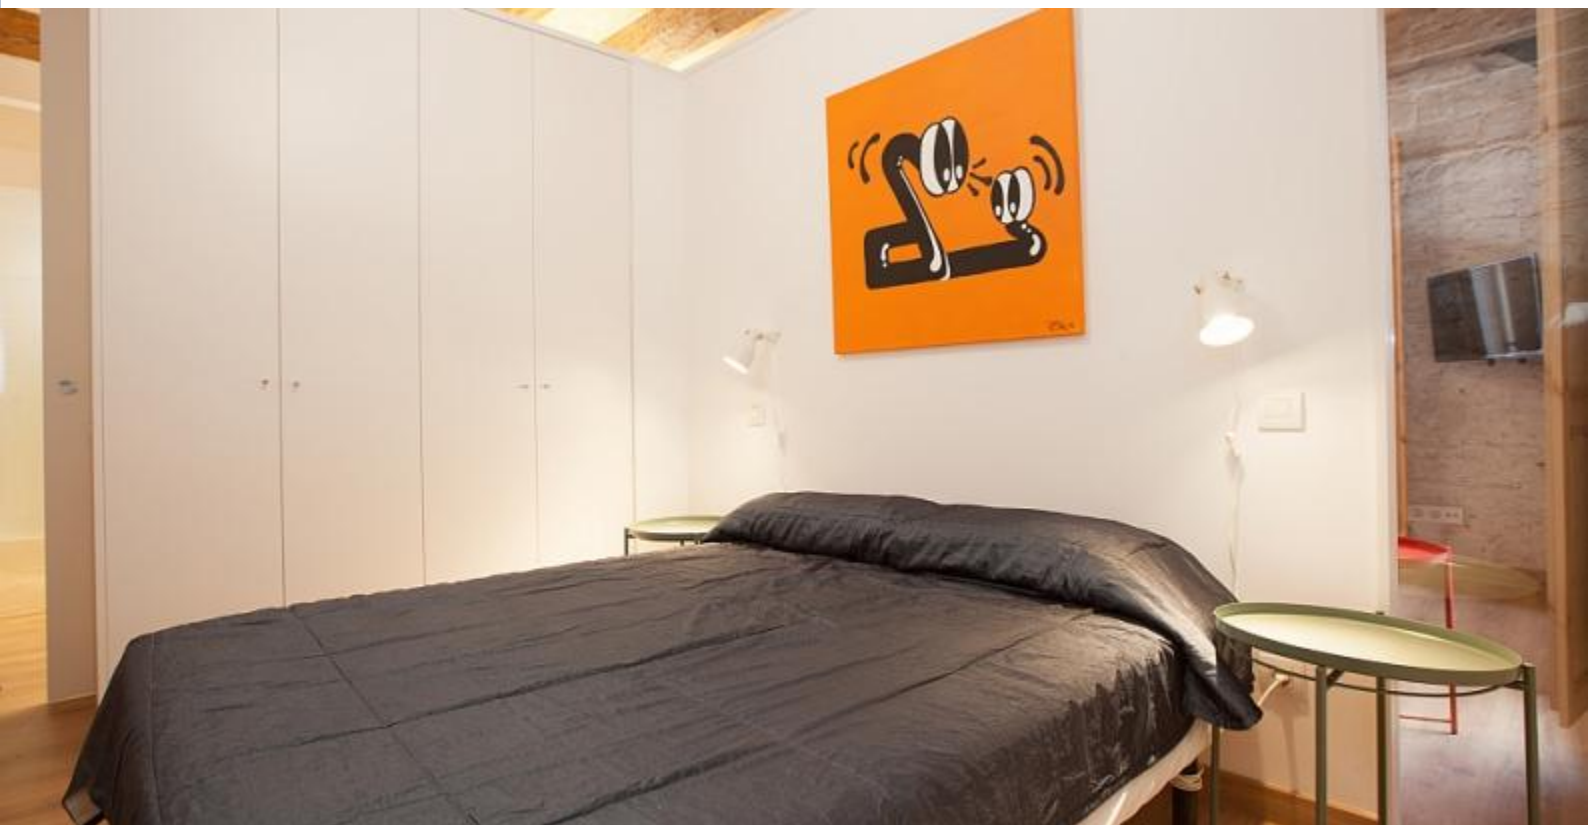

BarcelonaHome

WISH • FIND • ENJOY

APARTAMENTO MUSEO PICASSO, BARCELONA

Descripción

Precio / noche desde 37€

Precio / mes desde 1100€

Elegante apartamento en el Born, a pocos metros del Museo Picasso. Esta vivienda ha sido recientemente renovada con muebles contemporáneos y una pizca de autenticidad catalana, la cual se puede apreciar en las paredes de ladrillo y vigas de madera. El dormitorio es amplio, espacioso y cuenta con un diseño en colores terrenales que proporcionan un agradable ambiente hogareño. El baño está equipado con una ducha y cuenta con estantes y encimera de madera, aportando un aspecto fresco y original. Por último, encontrarás un amplio salón con una cocina completamente equipada compartiendo el mismo espacio, con una decoración moderna, equipado con una mesa y sillas de comedor, un cómodo sofá, así como disponiendo de acceso a un balcón con vistas a las calles de El Born.

Detalles

Dirección	Carrer d'En Boquer
Tamaño	40m2
Capacidad	2
Planta	5
Habitaciones	1
Baños	1
Camas	1
Balcón	Sí
Licencia	

Opiniones	Muy bueno 8.2
€ Precio	7
🛏 Calidad	8
📍 Localización	10
🧼 Limpieza y desinfección final	9
🔑 Check in	7