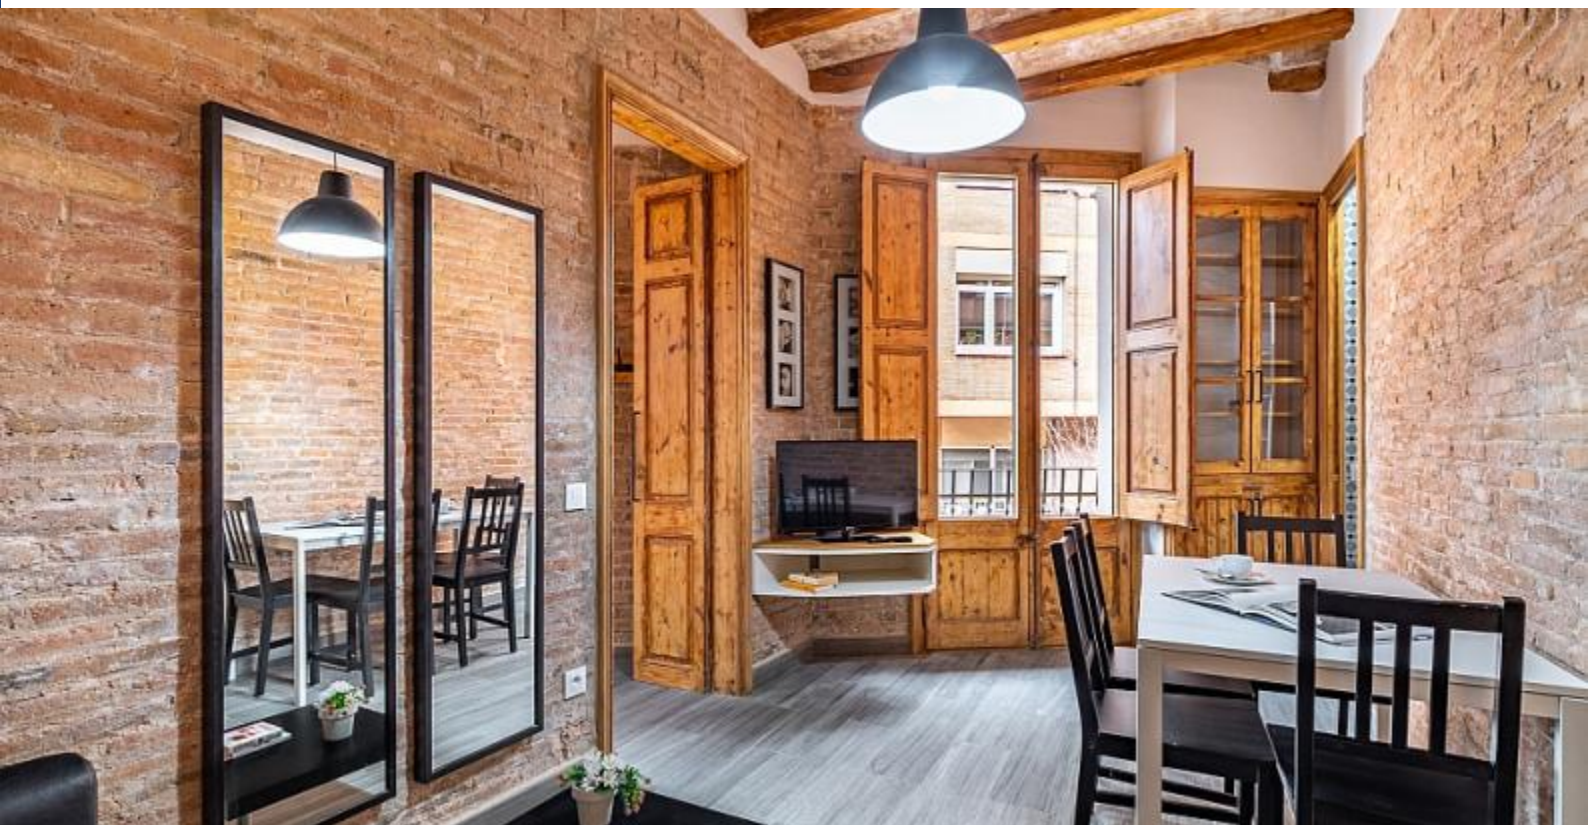

Que debo saber

Transfers

Importe pendiente

Este importe es para el propietario. En el momento de la llegada deberás abonar el importe pendiente.

Entradas y salidas

Entrada desde: 13:00
Salida hasta: 10:00

Entrada fuera de horario

El check-in es gratuito, pero si tu llegada será fuera de este horario, hay un cargo adicional.

Días laborales

18:30 - 22:00 = 30 €

22:00 - 01:00 = 50 €

01:00 - 07:00 = 90 €

07:00 - 10:00 = 50 €

Fines de semana y festivos

13:00 - 22:00 = 30 €

22:00 - 01:00 = 50 €

01:00 - 07:00 = 90 €

07:00 - 10:00 = 50 €

Normas del alojamiento

No se admiten fiestas
Prohibido fumar dentro