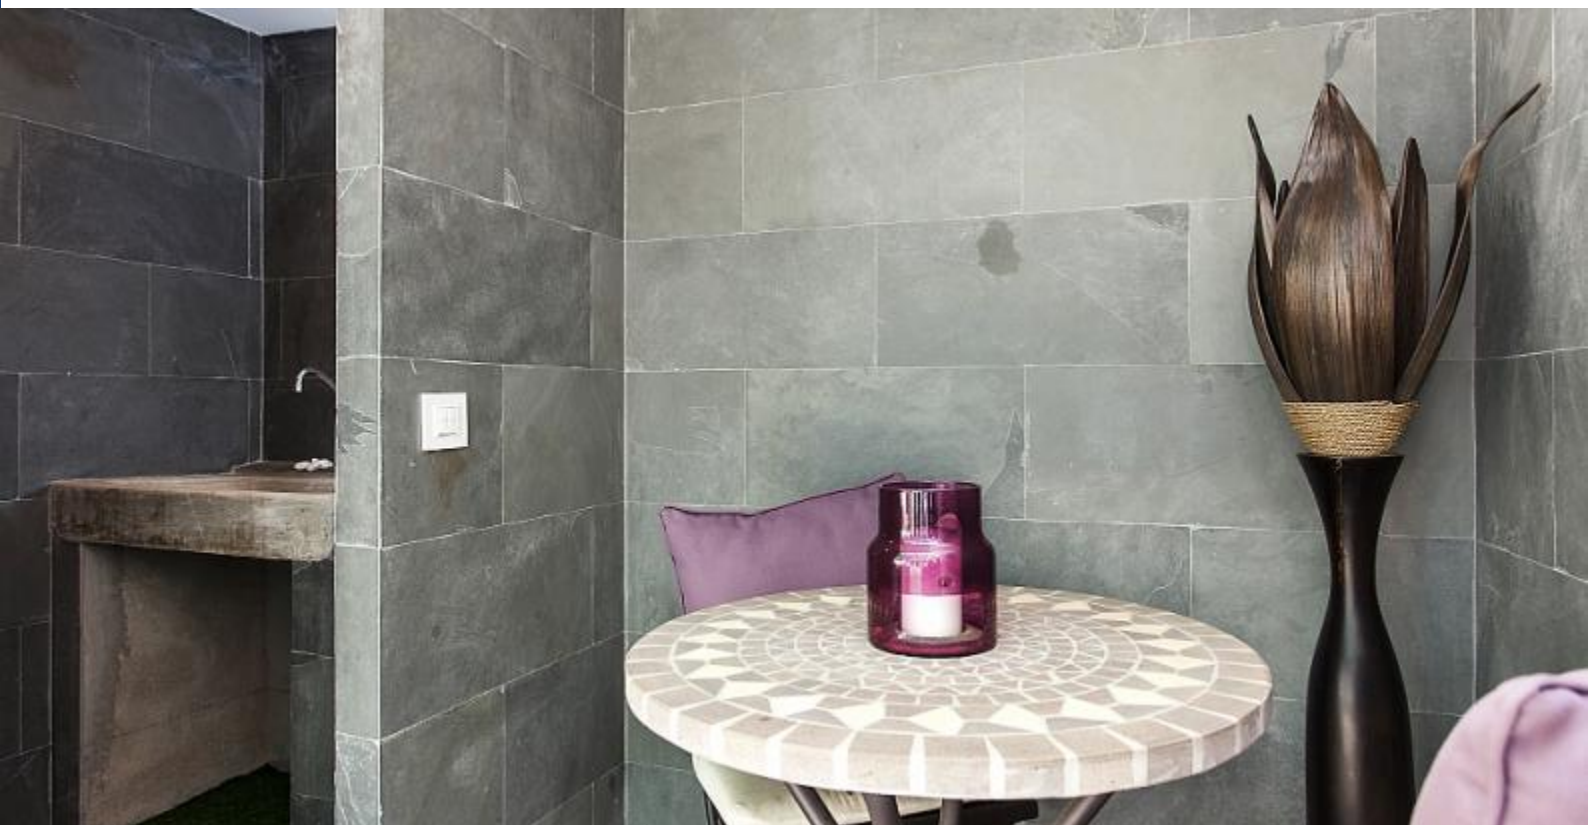

Alrededores