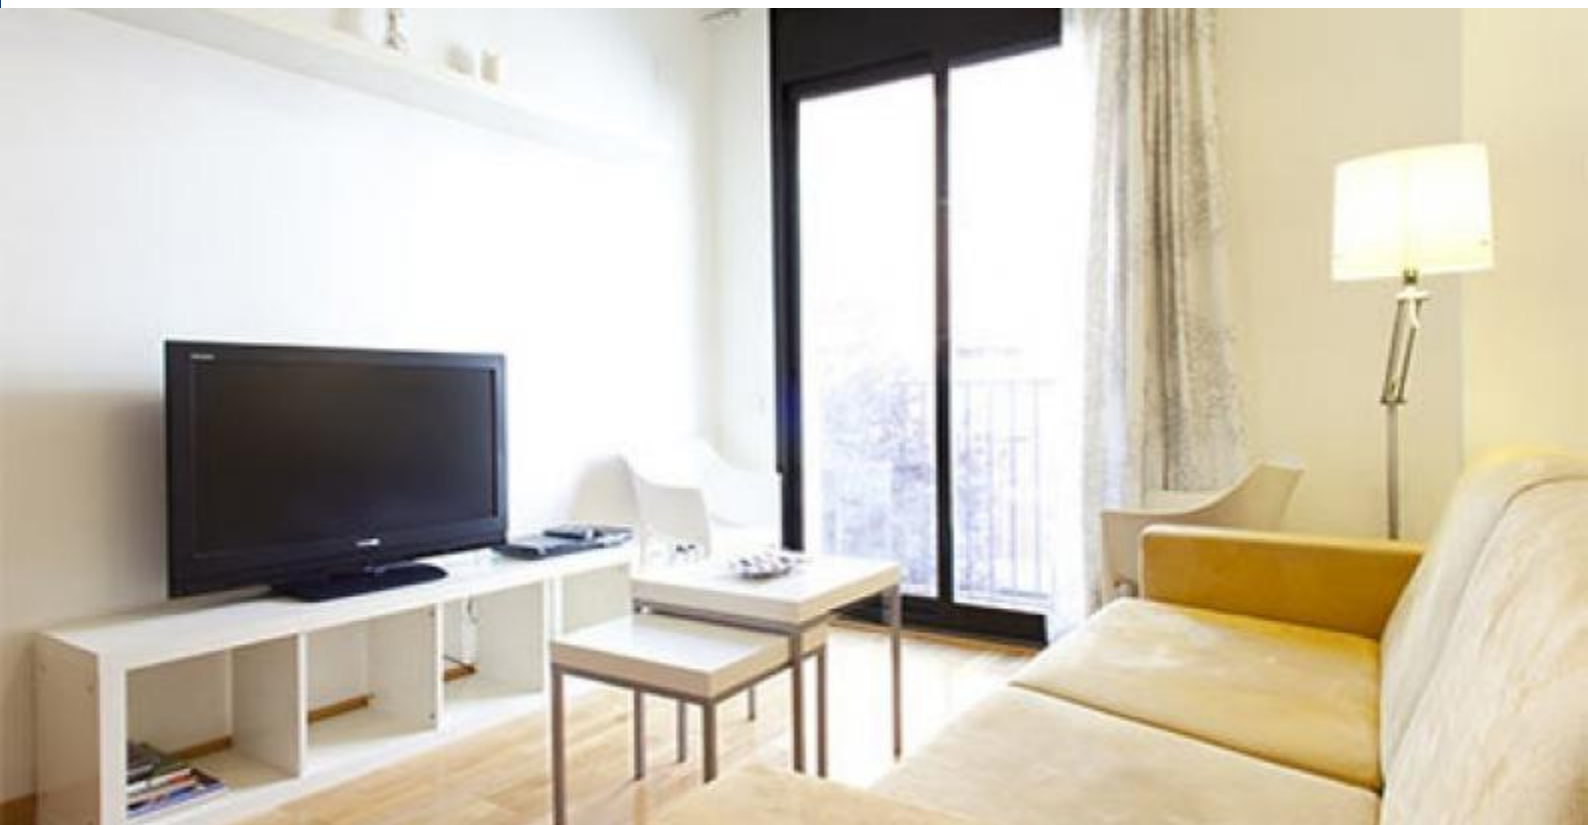

BarcelonaHome

WISH • FIND • ENJOY

CARRER VERDI APARTAMENTO

Descripción

Precio / noche desde 84€

Precio / mes desde - €

El práctico y abierto interior, junto a la versátil distribución de camas en este Apartamento Carrer Verdi, lo hace perfecto para un grupo de amigos que visitan Barcelona. El amplio salón con su sofá beige, TV y suelos de madera comparte el espacio con el comedor, amueblado con una mesa y 4 sillas. La cocina moderna con hermosos armarios de color rojo brillante se abre directamente a la mesa, por lo que la preparación de una comida fantástica te será muy fácil. Las habitaciones son limpias, mínimamente decoradas y equipadas con cómodas camas y armarios. Durante tu estancia, tendrás acceso a una fantástica terraza comunitaria equipada con hamacas, el lugar perfecto para broncearse bajo el sol.

El apartamento está situado en el corazón del dinámico barrio de Gracia, conocido por sus maravillosos restaurantes, bares y tiendas. Durante tu estancia, estarás rodeado de numerosas y bonitas plazas ideales para tomar un descanso con un buen libro y una taza de café.