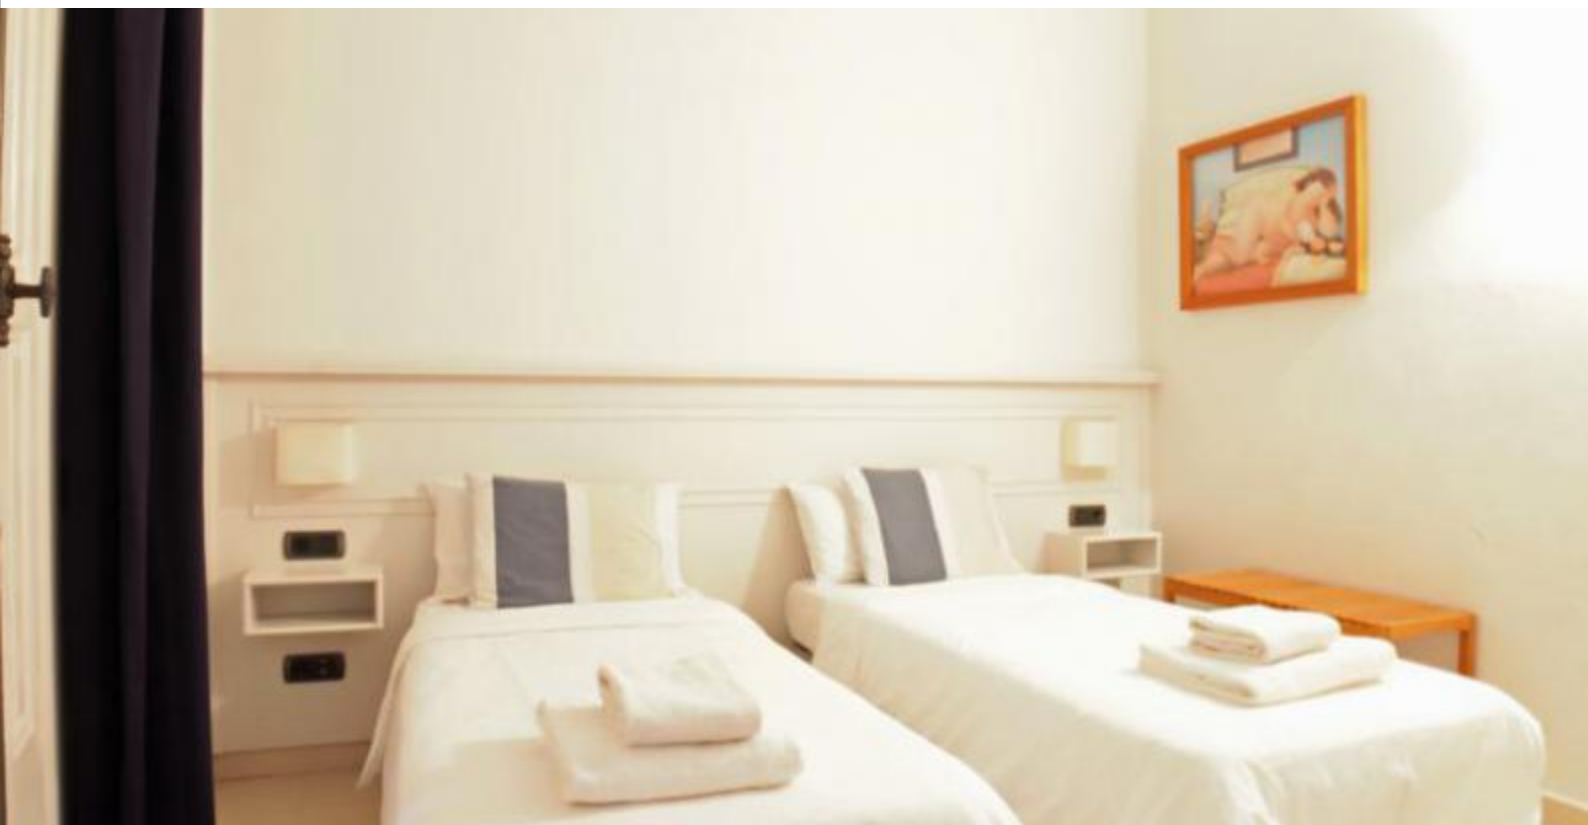

### Descripción

Precio / noche desde 135€

Precio / mes desde 1000€

Te encantarán las acogedoras habitaciones de este soleado Alquiler Apartamento Tetuán, a pocos pasos de Gran Vía de Les Corts Catalanes. Las habitaciones están equipadas con cómodas camas vestidas con sábanas blancas y grandes armarios para guardar tu equipaje y aumentar el espacio. Podrás disfrutar de acceso a un gran balcón privado con vistas, ideal para tomar un soplo de aire fresco. Los huéspedes podrán compartir un baño tipo spa con ducha, decorado con azulejos de color beige calmante y zen. El salón dispone de espacio suficiente para dar cabida a una pequeña familia, con un sofá y una mesa de vidrio al lado de las puertas del balcón.