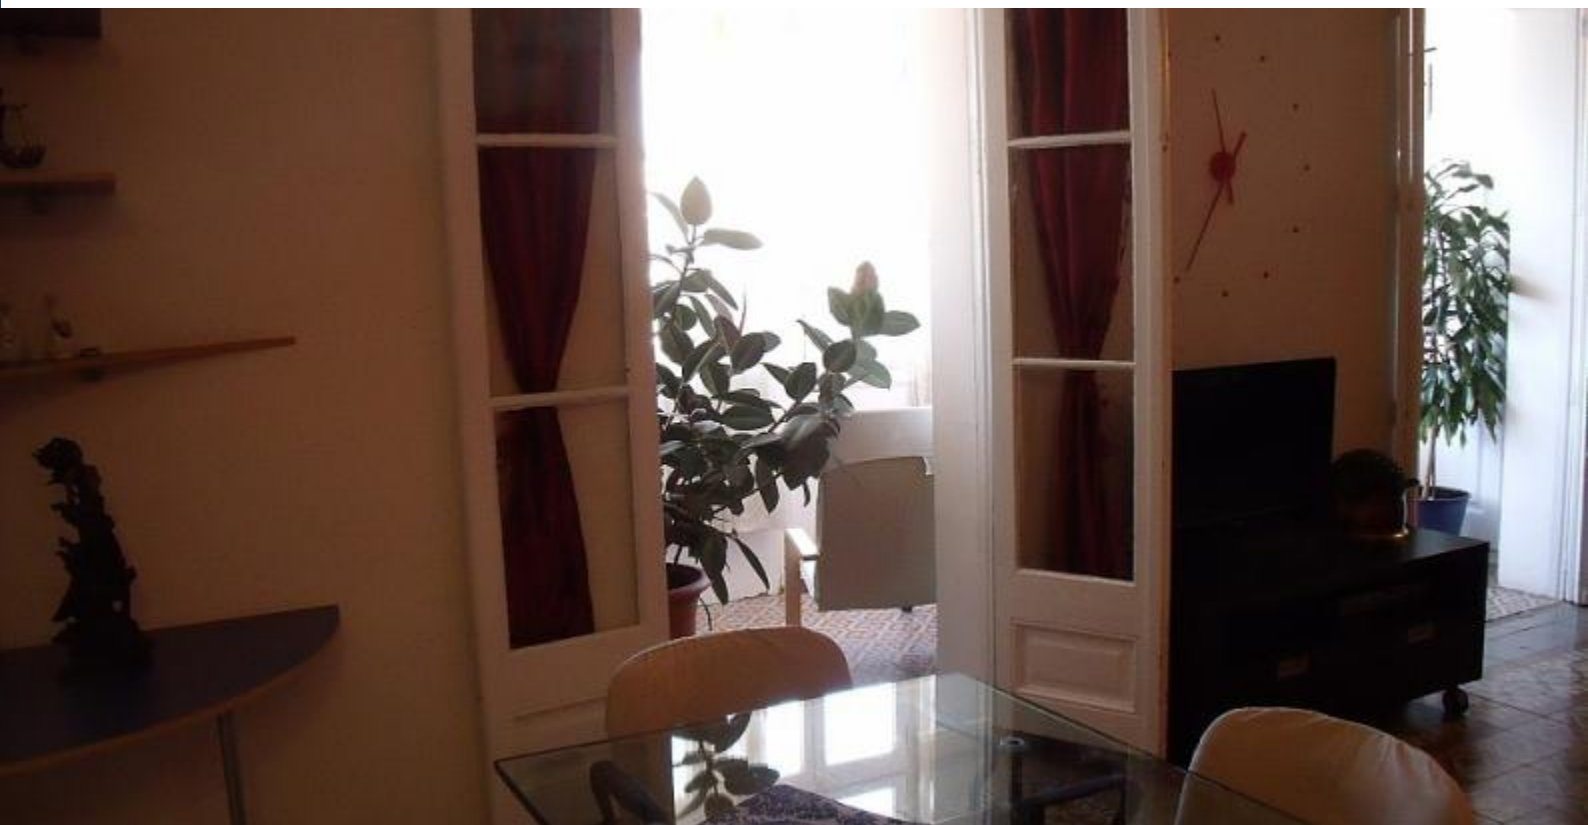

Que debo saber

Transfers

Importe pendiente

Este importe es para el propietario. En el momento de la llegada deberás abonar el importe pendiente.

Entradas y salidas

Entrada desde: 15:00
Salida hasta: 12:00

Entrada fuera de horario

El check-in es gratuito, pero si tu llegada será fuera de este horario, hay un cargo adicional.

Días laborales

21:00 - 09:00 = 30 €

Fines de semana y festivos

21:00 - 09:00 = 30 €

Normas del alojamiento

No se permiten mascotas
No se admiten fiestas
Prohibido fumar dentro
Edad mínima 20 años