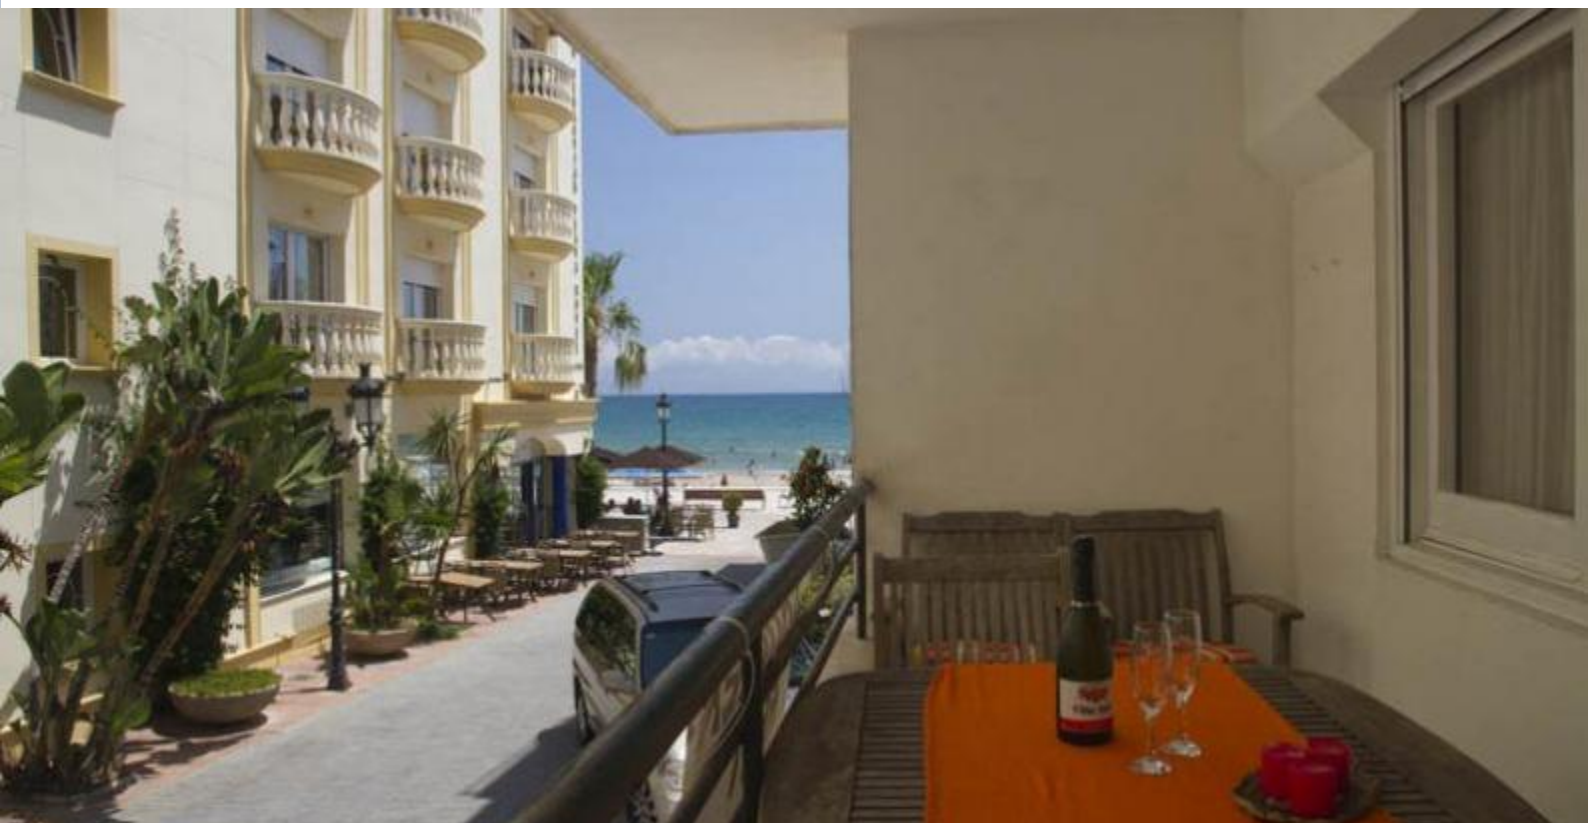

BarcelonaHome

WISH • FIND • ENJOY

APARTAMENTO PLAYA SANT SEBASTIÀ SITGES

Descripción

Precio / noche desde 37€

Precio / mes desde 1100€

Único y colorido apartamento Playa Sant Sebastià Sitges, cuyo diseño te hará sentirte alegre y jovial. La zona común cuenta con una mesa de madera lisa, cómodos sofás azules y bonitas pinturas de flores en las paredes. Las habitaciones están decoradas con buen gusto y equipadas con grandes camas, con una gran cantidad de coloridas sábanas y cojines. También podrás disfrutar de acceso a una cocina equipada con un estilo rústico y un balcón amueblado con vistas al Mediterráneo, el lugar perfecto para disfrutar de tu café por la mañana.

El apartamento cuenta con una increíble ubicación céntrica, a pocos metros de la playa y de todos los lugares de interés turístico, incluyendo el Museu Cau Ferrat y la Iglesia de San Bartolomé. El barrio cuenta con una amplia variedad de buenos restaurantes de mariscos y está cerca de la famosa Calle del Pecado, repleta de bares y discotecas. La estación de tren con acceso rápido a Barcelona se encuentra a escasos minutos.