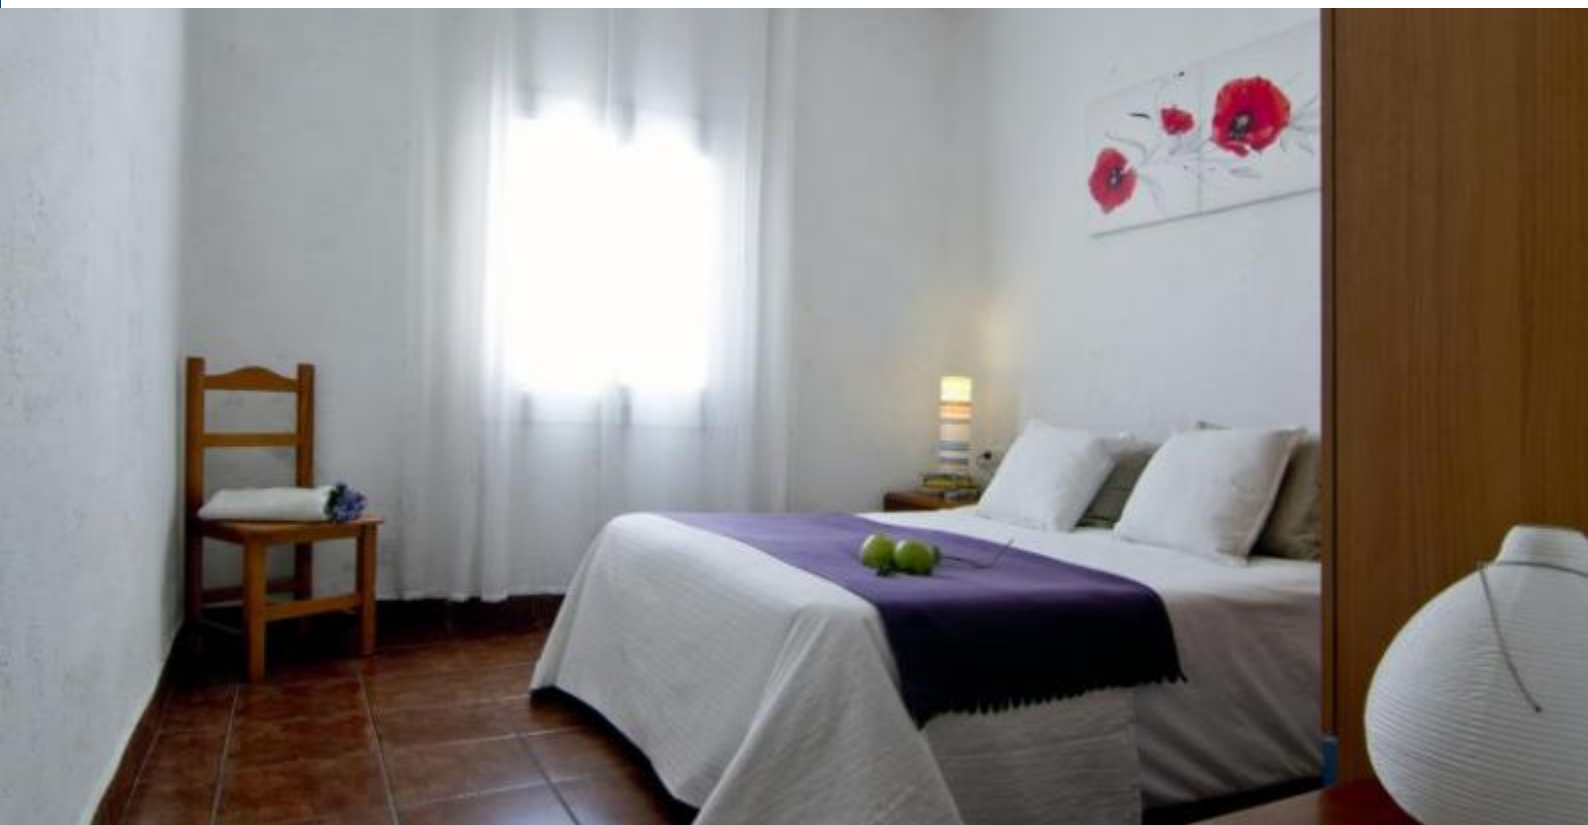

Alrededores