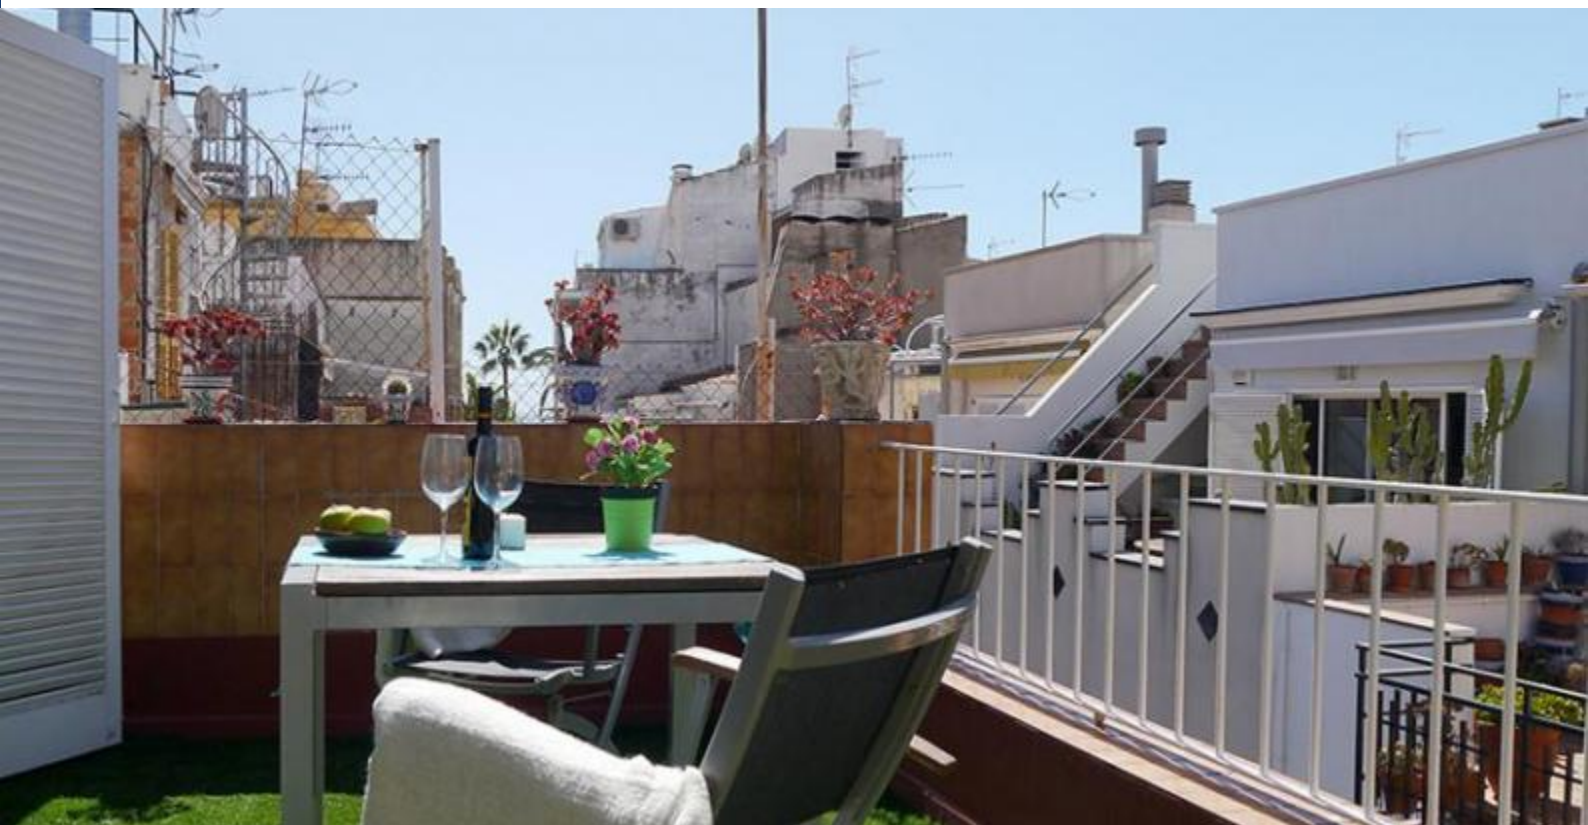

Alrededores