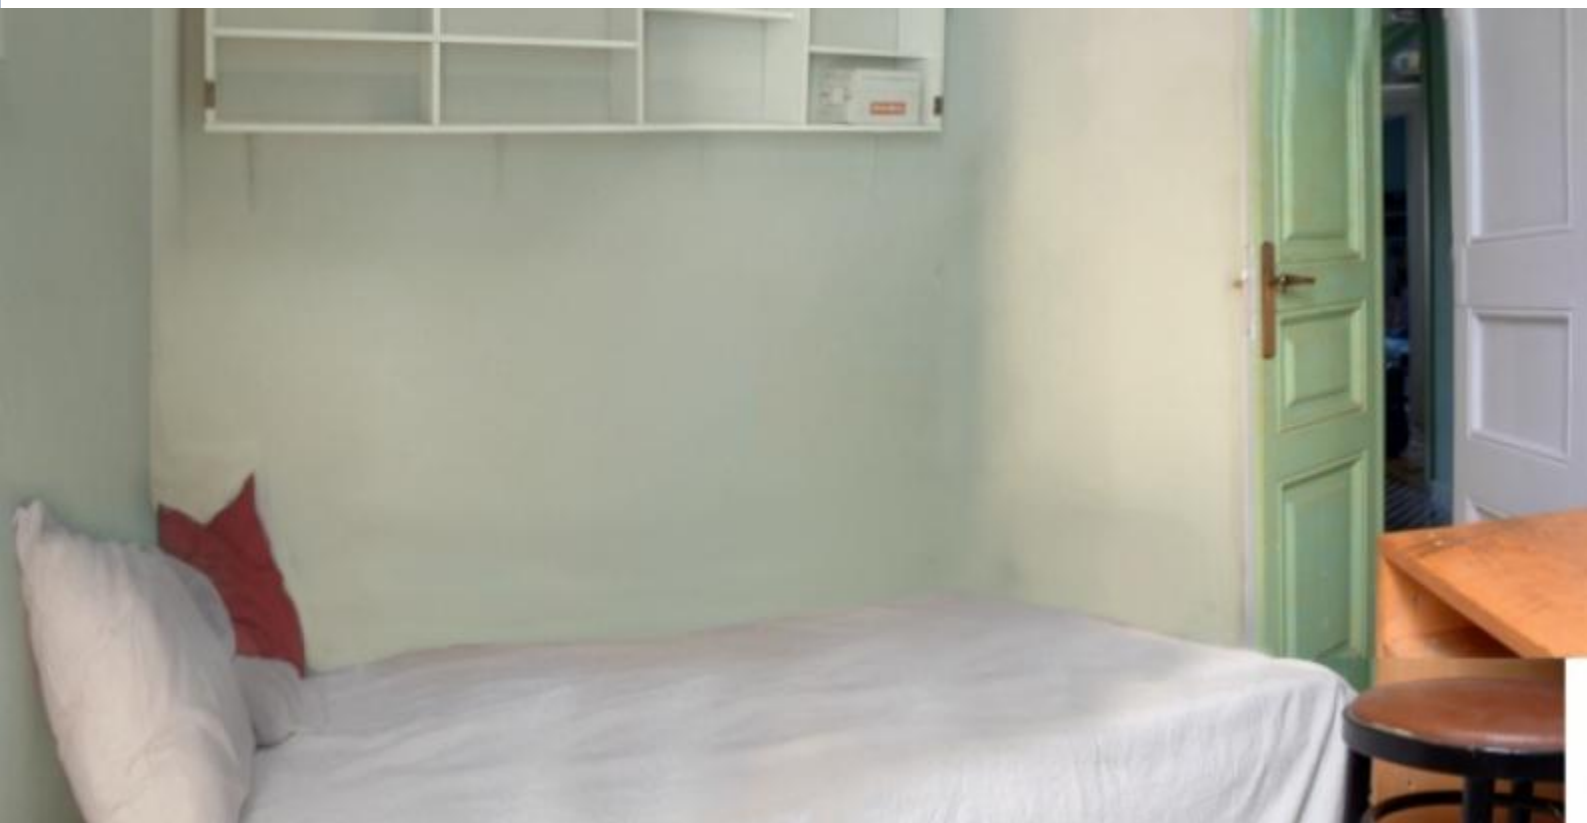

## HABITACIONES PARA ESTUDIANTES EN EIXAMPLE

### Descripción

Precio / noche desde 10€

Precio / mes desde 300€

Habitación disponible en un apartamento familiar en la Plaza de Tetuán del Eixample. El apartamento se caracteriza por un íntimo y cómodo diseño que te hará sentir como en casa, junto con clásicos suelos de baldosas y acceso a un pequeño balcón decorado con plantas. El salón está amueblado con confortables sofás rojos y decorado con fotografías enmarcadas. También tendrás acceso a un elegante piano de cola, haciendo de este un alojamiento ideal para estudiantes de música. El apartamento está cerca de la Ciutadella, el zoológico y Arc de Triomf. Passeig de Gracia y la Sagrada Familia de Gaudí también se encuentran cerca. El metro más cercano, Tetuán, está justo al lado de la vivienda, con un rápido acceso a Universitat.

La habitación en alquiler cuenta con una cómoda cama individual, un acogedor sofá para descansar después de un largo día, y un escritorio con gran luz que entra a través de la ventana. Además, dispone de un buen estante encima de la cama a decorar a tu gusto.