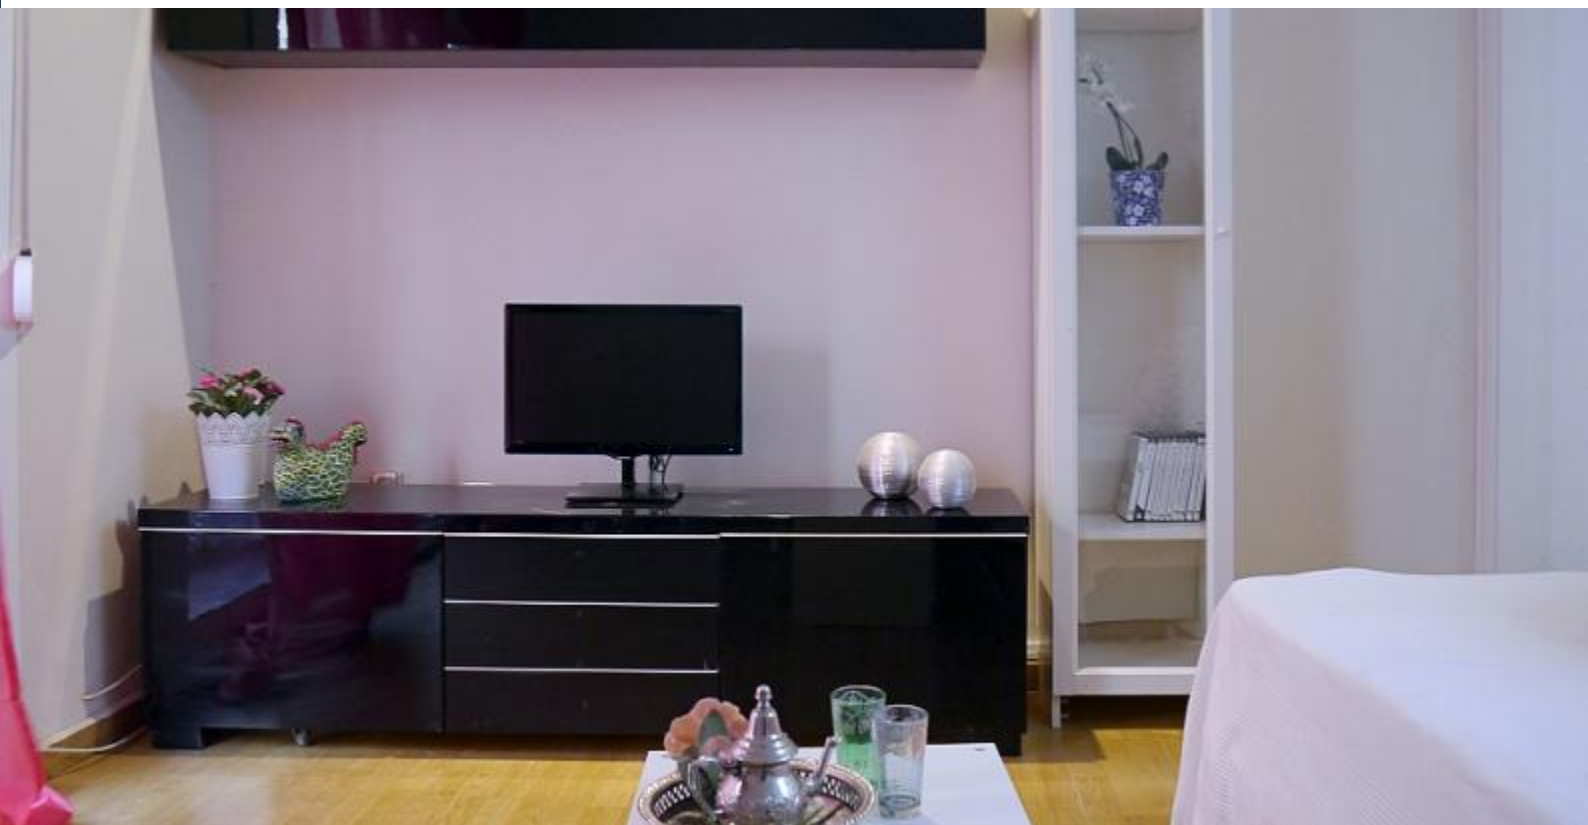

BarcelonaHome

WISH • FIND • ENJOY

ROMANTICO APARTAMENTO EN ALQUILER EN SITGES

Descripción

Precio / noche desde 70€

Precio / mes desde 600€

Romántico apartamento en alquiler cuya decoración ha sido cuidada al detalle para alojar a parejas o pequeñas familias en un ambiente excepcional a orillas de la playa de Sitges. El moderno salón presenta un mobiliario minimalista de líneas puras con una decoración chic con un precioso papel pintado en tonalidades neutras y unos textiles rosados creando una atmósfera única y con personalidad. Además, dispone de un pequeño balcón con vistas a la playa y al bonito pueblo.

Alrededores

Servicios

	General	Calefacción, Aire acondicionado, Balcón
	Edificio	¿Eres un grupo grande? Ofrecemos más alojamientos en este edificio!
	Cocina	Tostadora, Microondas, Cafetera, Cocina equipada, Nevera, Cocina, Congelador
	Baños	Ducha
	Lavanderia	Lavadora, Ropa de cama, Toallas, Plancha, Mantas
	Entretenimiento	TV, Wi-Fi GRATIS
	Servicios opcionales	