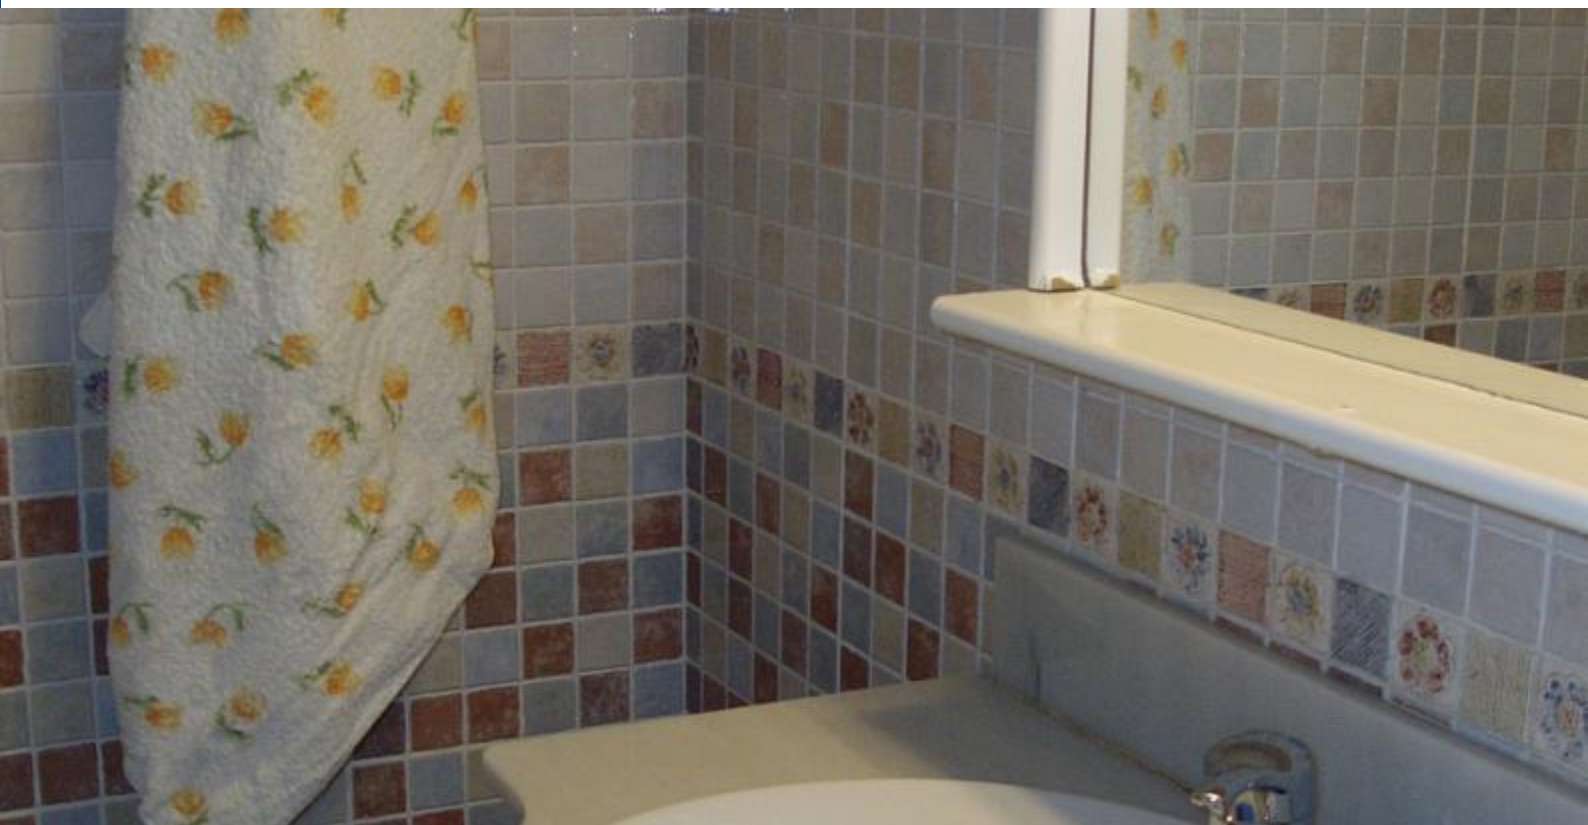

Que debo saber

Transfers

Importe pendiente

Este importe es para el propietario. En el momento de la llegada deberás abonar el importe pendiente.

Entradas y salidas

Entrada desde: 15:00
Salida hasta: 12:00

Entrada fuera de horario

El check-in es gratuito, pero si tu llegada será fuera de este horario, hay un cargo adicional.

Días laborales

22:00 - 23:00 = 25 €

Fines de semana y festivos

22:00 - 23:00 = 25 €

Normas del alojamiento

No se permiten mascotas
No se admiten fiestas
Prohibido fumar dentro

Nota del propietario

Solo para chicas