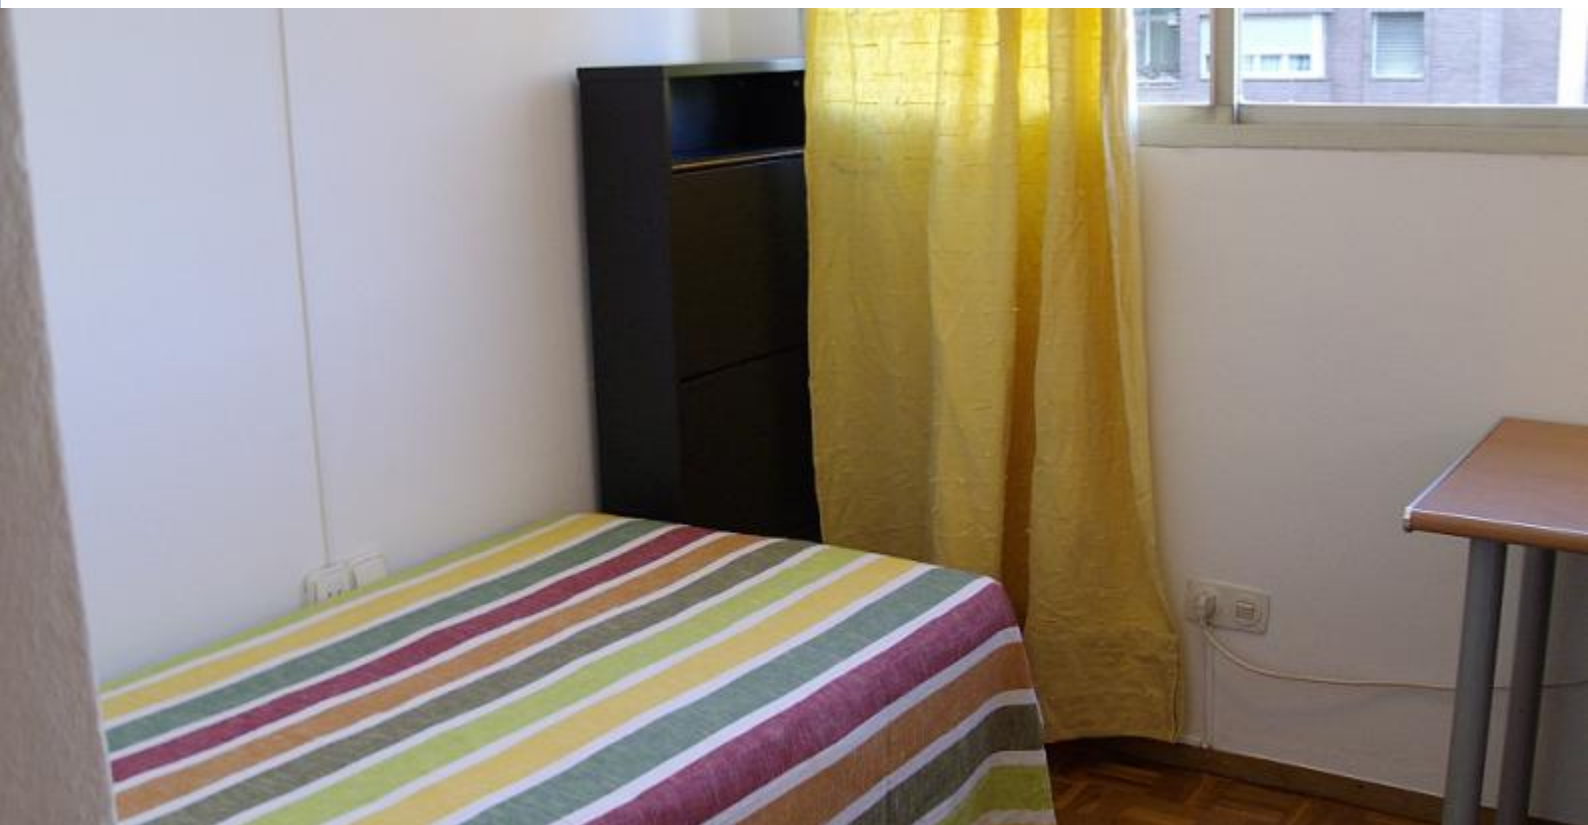

BarcelonaHome

WISH • FIND • ENJOY

PISO COMPARTIDO EN ALQUILER EN ZONA DE SANTS

Descripción

Precio / noche desde 14€

Precio / mes desde 430€

Acogedor piso ubicado en edificio con servicio de vigilancia y zona de recreo privada para su comodidad. La espaciosa cocina cuenta con todo lo esencial para satisfacer sus necesidades y dispone además de un balcón para poder desayunar relajadamente. Se encuentra en la zona del Eixample, un barrio tranquilo y rodeado de multitud supermercados, tiendas y restaurantes. A pocos minutos se encuentra Plaza de Espanya y la famosa Fuente Mágica que podrás ver iluminada algunas noches. Se encuentra bien comunicado con metro y autobuses, ya que es una de las zonas más céntricas de Barcelona.

La habitación es exterior y muy luminosa, dispone de una cama individual, una mesita de noche y un escritorio para poder estudiar o trabajar cómodamente. Es ideal para estudiantes o trabajadores que se quieran alojar en un ambiente relajado.