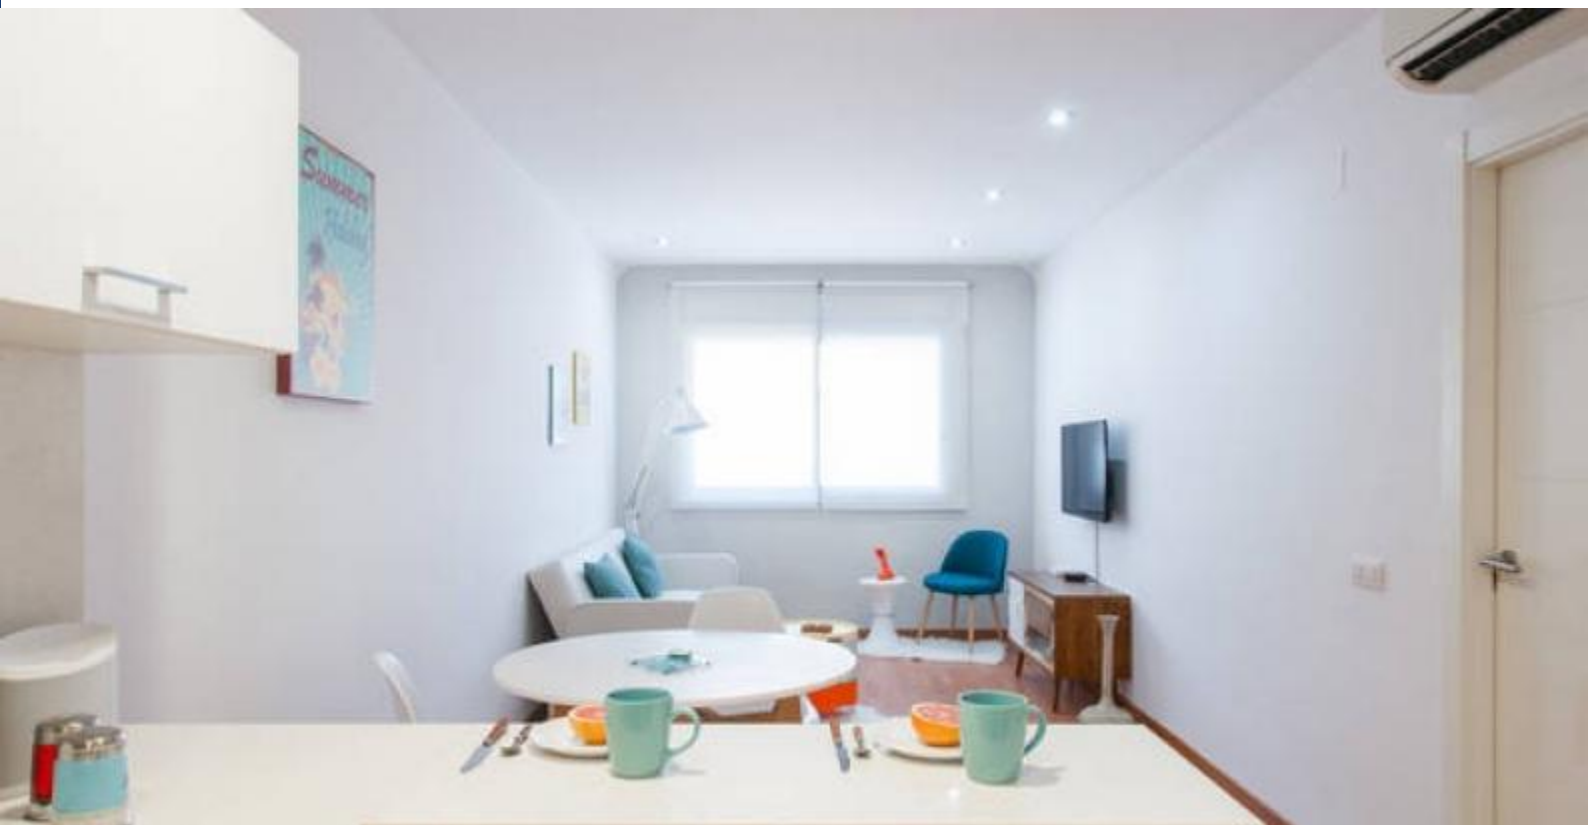

BarcelonaHome

WISH • FIND • ENJOY

APARTAMENTO DE DISEÑO EN EL CENTRO DE SITGES

Descripción

Precio / noche desde 92€

Precio / mes desde 1500€

Magnífico y hermoso apartamento que permite viajar al pasado gracias a su decoración retro, que combina a la perfección con una línea moderna y desenfadada. Su amplio y luminoso salón con cierto estilo pop art, contiene elementos y mobiliario inspirados en los años 50, con una base de color blanco y matices en tonos azules y violetas. Su cocina integrada en el comedor, y con el mismo estilo al resto del apartamento, cuenta con una barra americana para poder desayunar sentándose en sus cómodos taburetes. La habitación es espaciosa y muy acogedora, al igual que el baño, que ha sido renovado y cuenta con todo lo necesario para que tenga una extraordinaria estancia.

Este apartamento con personalidad se encuentra en una calle tranquila en pleno centro del pintoresco pueblo de Sitges. A muy pocos minutos de la Playa de Sant Sebastian, la estación de tren y de zonas de ocio como bares o restaurantes, dónde poder disfrutar de una agradable velada. Perfecto para parejas o pequeñas familias.

Alrededores

Servicios

	General	Calefacción, Aire acondicionado, Cuna
	Edificio	Ascensor
	Cocina	Tostadora, Horno, Microondas, Cafetera, Hervidor, Cocina equipada, Nevera, Cocina, Congelador
	Baños	Secador de pelo, Bidé, Bañera, Ducha
	Lavanderia	Lavadora, Ropa de cama, Toallas, Plancha, Mantas
	Entretenimiento	Equipo de sonido de alta fidelidad (Hi-Fi), TV, Televisión por cable, Cine en casa, Wi-Fi GRATIS
	Servicios opcionales	