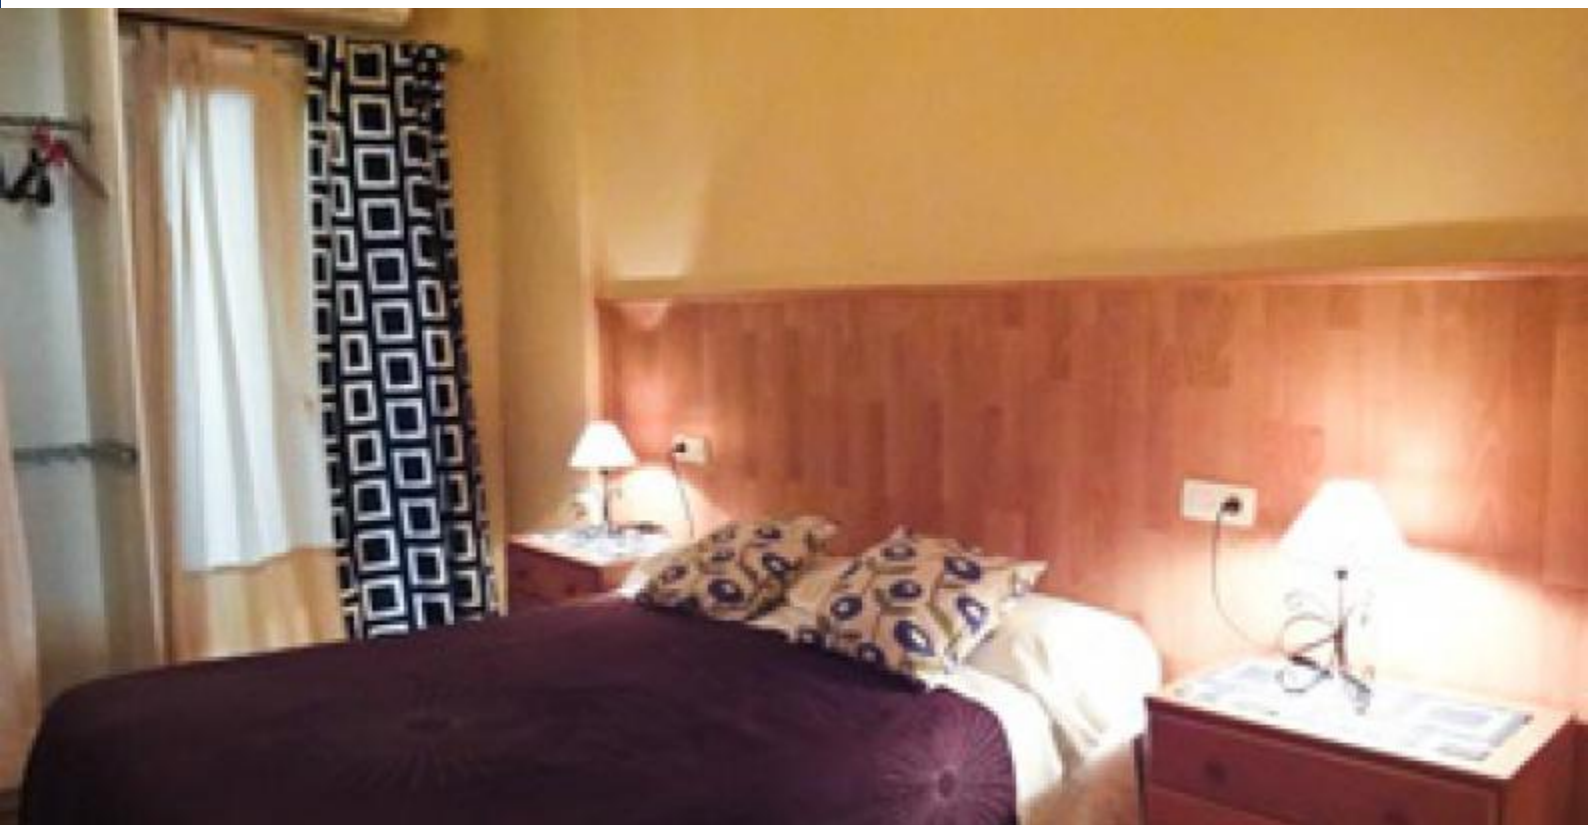

Que debo saber

Transfers

Importe pendiente

Este importe es para el propietario. En el momento de la llegada deberás abonar el importe pendiente.

Entradas y salidas

Entrada desde: 11:00
Salida hasta: 12:00

Entrada fuera de horario

El check-in es gratuito, pero si tu llegada será fuera de este horario, hay un cargo adicional.

Fines de semana y festivos

22:00 - 00:00 = 30 €

Normas del alojamiento

No se permiten mascotas
No se admiten fiestas