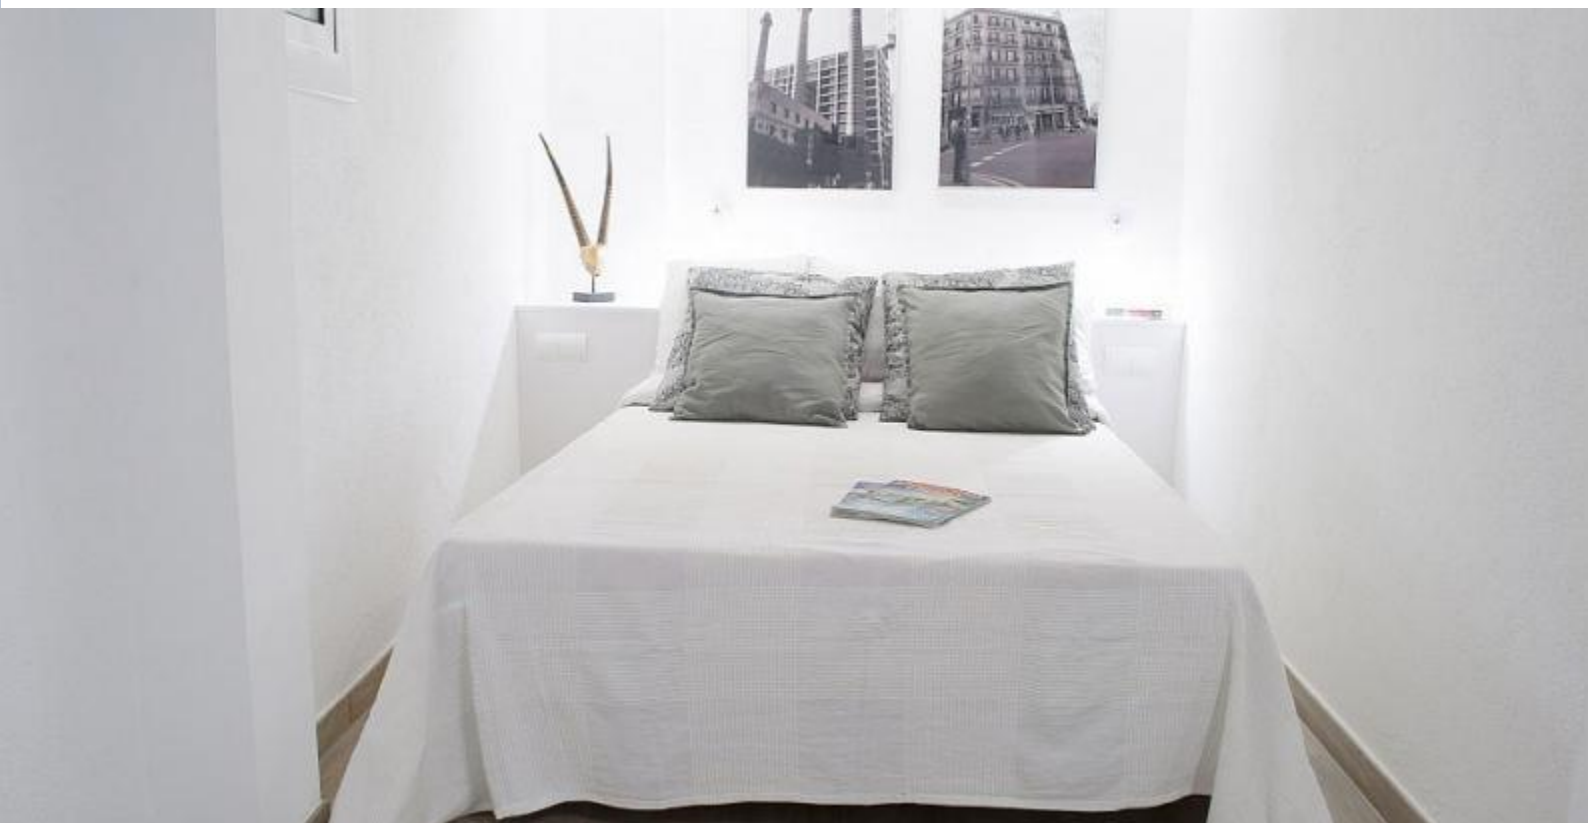

ALQUILER DE ESTUDIOS POR MESES EN CIUTAT VELLA

Descripción

Precio / noche desde 33€

Precio / mes desde 1000€

Este acogedor apartamento se encuentra situado en pleno centro del Born. Su posición es del todo estratégica ya que se encuentra a pocos minutos andando del Arco de Triunfo y del Parc de la Ciutadella, además de las Ramblas y la Plaza de Catalunya. Con distintas líneas de metro a corta distancia, se trata del lugar perfecto para exprimir al máximo tu estancia en la ciudad de Barcelona.

El apartamento cuenta con un baño y cocina totalmente equipados además de con una cama doble. Esto lo convierte en el lugar ideal para visitar Barcelona con tu pareja o un amigo. Disfruta de la vida nocturna de la ciudad, pasea por las estrechas calles del Born y respira el ambiente de su arquitectura medieval, visita la vila Olímpica o aprovecha la oferta cultural de la zona.

- Se permiten mascotas. Precio por mes: 150€.

El check-in es a las 15h. Para llegadas después de las 18h30:

De lunes a viernes:

18:30 - 21:00: 30€

21:00 - 23:00: 50€