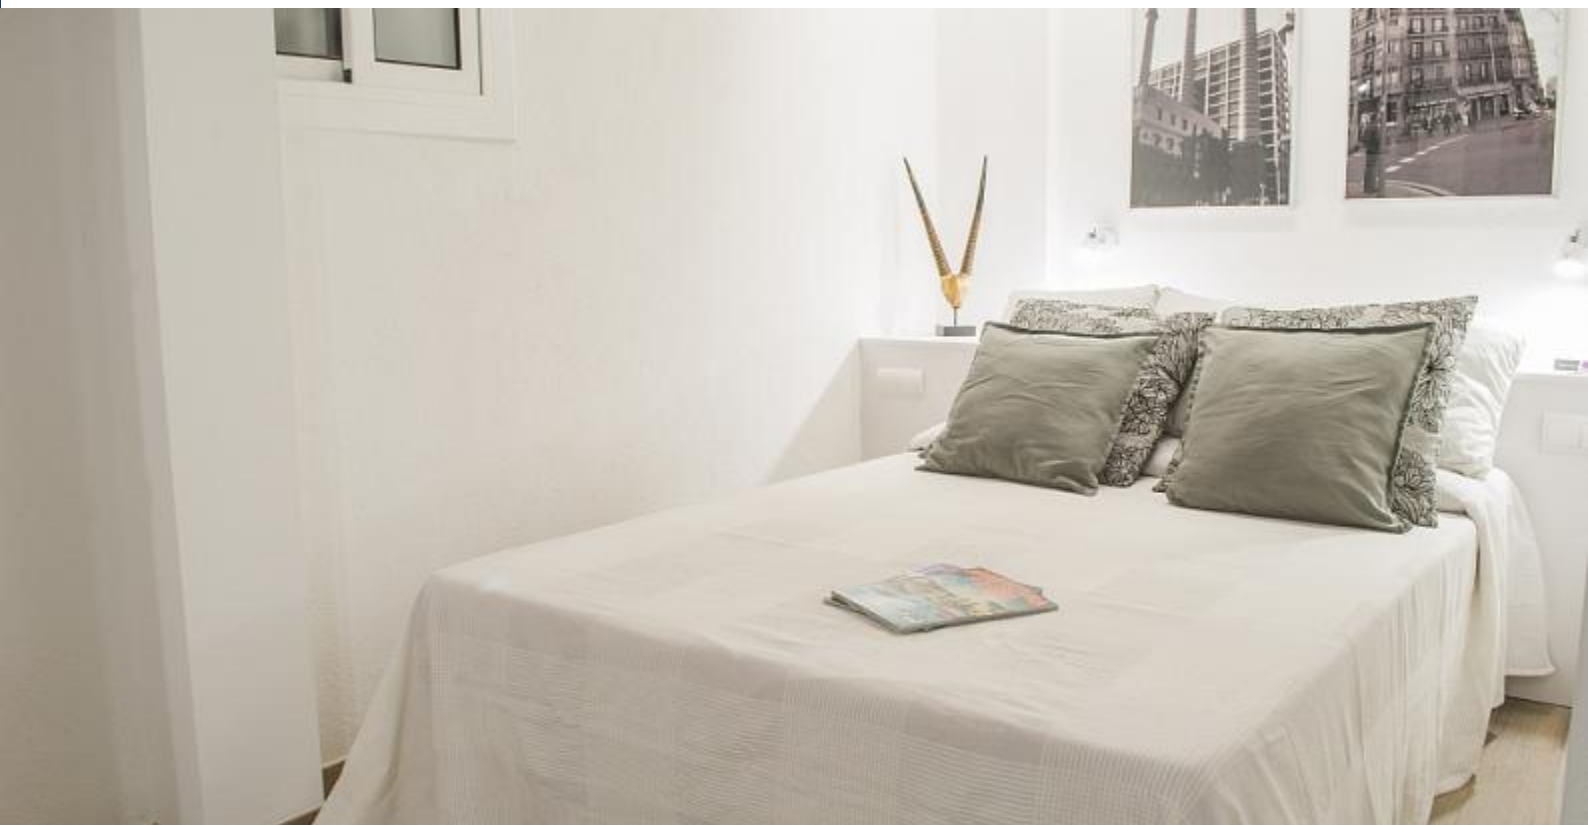

Servicios

General

Ventilador, Calefacción, Aire acondicionado, Teléfono de incidencias 24 horas, Parking opcional, Aceptamos mascotas

Edificio

Terraza compartida

Cocina

Tostadora, Cafetera, Cocina equipada, Nevera, Cocina, Congelador

Baños

Ducha

Lavanderia

Lavadora, Ropa de cama, Toallas, Plancha, Mantas

Entretenimiento

TV, Wi-Fi GRATIS

Servicios opcionales

Cuna, Llaves extras, Pack cumpleaños, Pack de bienvenida, Servicio de limpieza, Silla para niños, Viaje con mascotas, Parking, Experiencia en motorsport, Experiencia fotográfica, Entrenador personal, Vips y cenas
(Usted puede solicitar estos servicios después de su reserva)