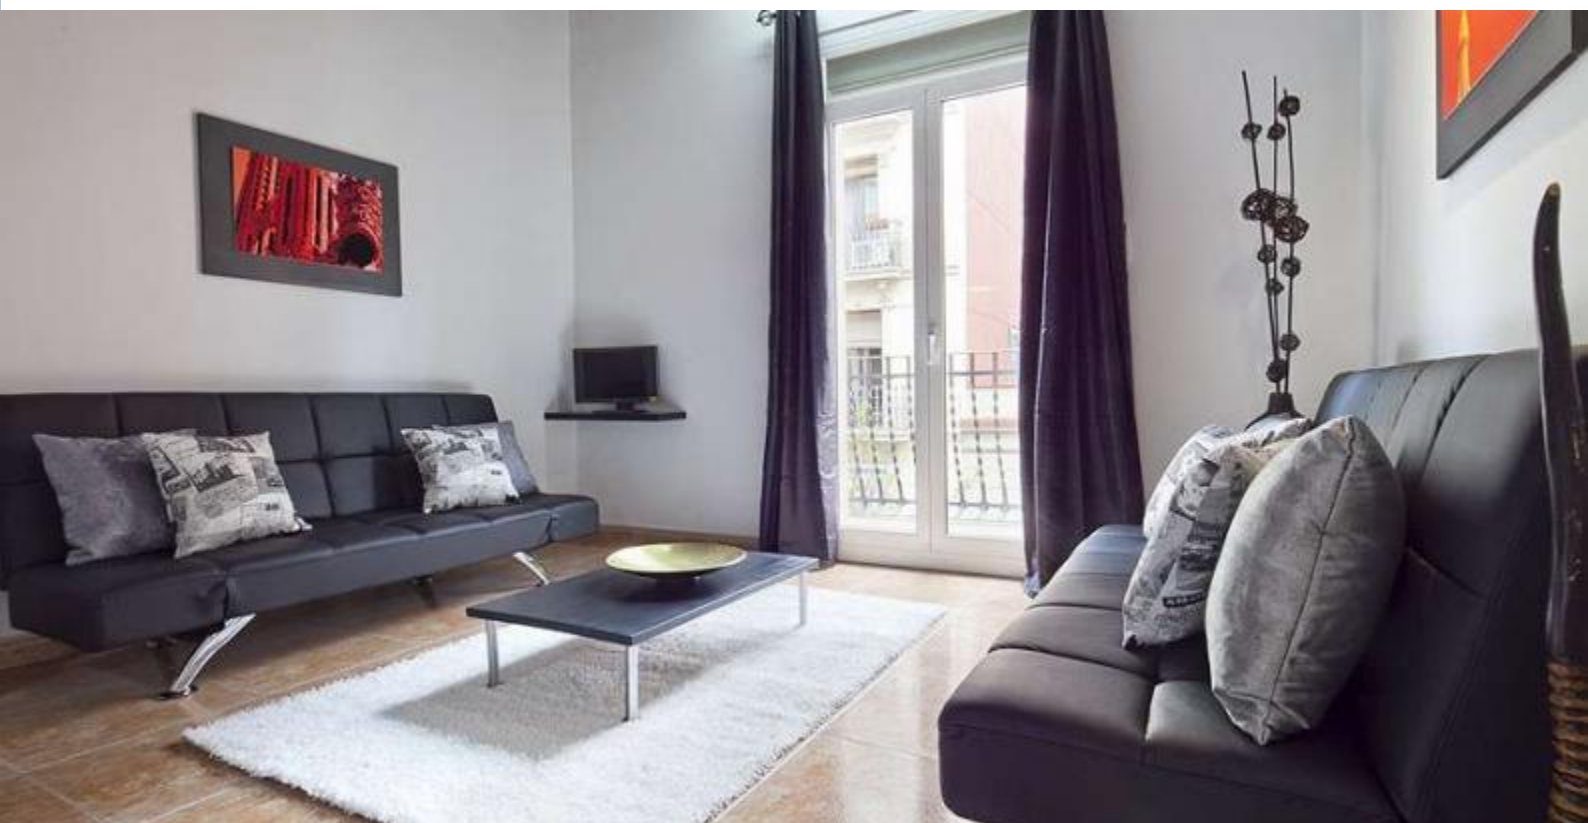

### Descripción

Precio / noche desde 189€

Precio / mes desde 5500€

Este moderno apartamento en el distrito del Eixample presenta un estilo refinado y chic inspirado en el diseño escandinavo.

En la sala de estar, que tiene acceso a un pequeño balcón, encontrará una colección de muebles y decoraciones modernas, incluidos 2 elegantes sofás negros y un bonito jarrón negro. El sencillo y elegante comedor cercano está equipado con una mesa negra para 4 personas, un espejo negro a juego y un farol negro que ilumina el espacio. El apartamento también cuenta con una cocina bien iluminada con todos los accesorios que pueda necesitar para cocinar. Un vestíbulo con suelos de baldosas lisas conduce a los 2 dormitorios dobles y 1 dormitorio individual, cada uno diseñado con un esquema de color blanco y negro fresco y equipado con armarios.