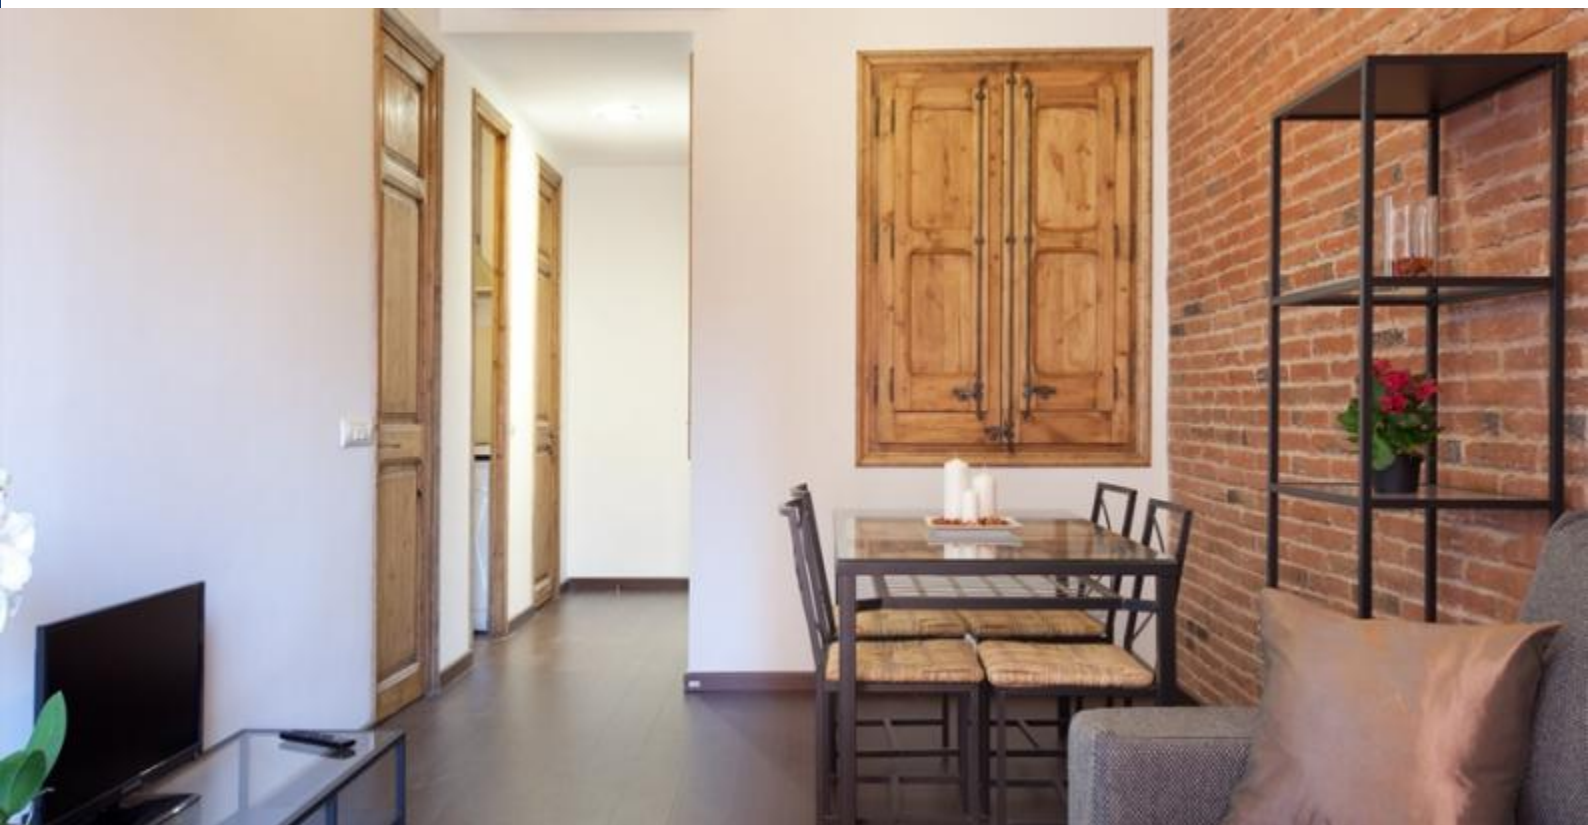

BarcelonaHome

WISH • FIND • ENJOY

GEMÜTLICHE WOHNUNG IN DER NÄHE DER SAGRADA FAMILIA

Beschreibung

Preis / Nacht ab 178€

Preis / Monat ab 2730€

Diese Wohnung eignet sich perfekt für Gruppen und befindet sich im Eixample neben Gaudis Meisterwerk: die Sagrada Familia. Die Lage ist perfekt für Besucher der Stadt, da sich die Wohnung in einer sehr ruhigen und sehr freundlich Gegend befindet und dennoch sehr zentral ist. Das Apartment befindet sich in unmittelbarer Nähe einer U-Bahn-Station, somit können Sie bequem und einfach alle wichtigen Punkte der Stadt erreichen: Paseo de Gracia, La Rambla und vieles mehr.

Die Wohnung ist sehr modern und mit exquisiter, komfortabler Möblierung eingerichtet. Das Wohnzimmer ist der ideale Raum, um nach einem anstrengenden Tag gemeinsam den Abend zu genießen. Des Weiteren bietet ein Essbereich genug Platz um seine Mahlzeiten zu sich zu nehmen. Die Küche und das Bad sind voll ausgestattet. In diesem Gebäude befinden sich mehrere Ferienwohnungen mit den gleichen Eigenschaften, sodass hier problemlos eine große Gruppe untergebracht werden kann.

Details

Adresse	Carrer de Sicília
Wohnfläche	45m2
Kapazität	6
Stockwerk	5
Schlafzimmer	2
Badezimmer	1
Betten	4
Balkon	Ja
Lizenz	HUTB-001918

Bewertungen	Sehr gut 8.2
€ Preis	7.4
🛏️ Qualität	8.8
📍 Lage	7.4
✓ Endreinigung und Desinfektion	8.8
🔑 Check-in	8.8