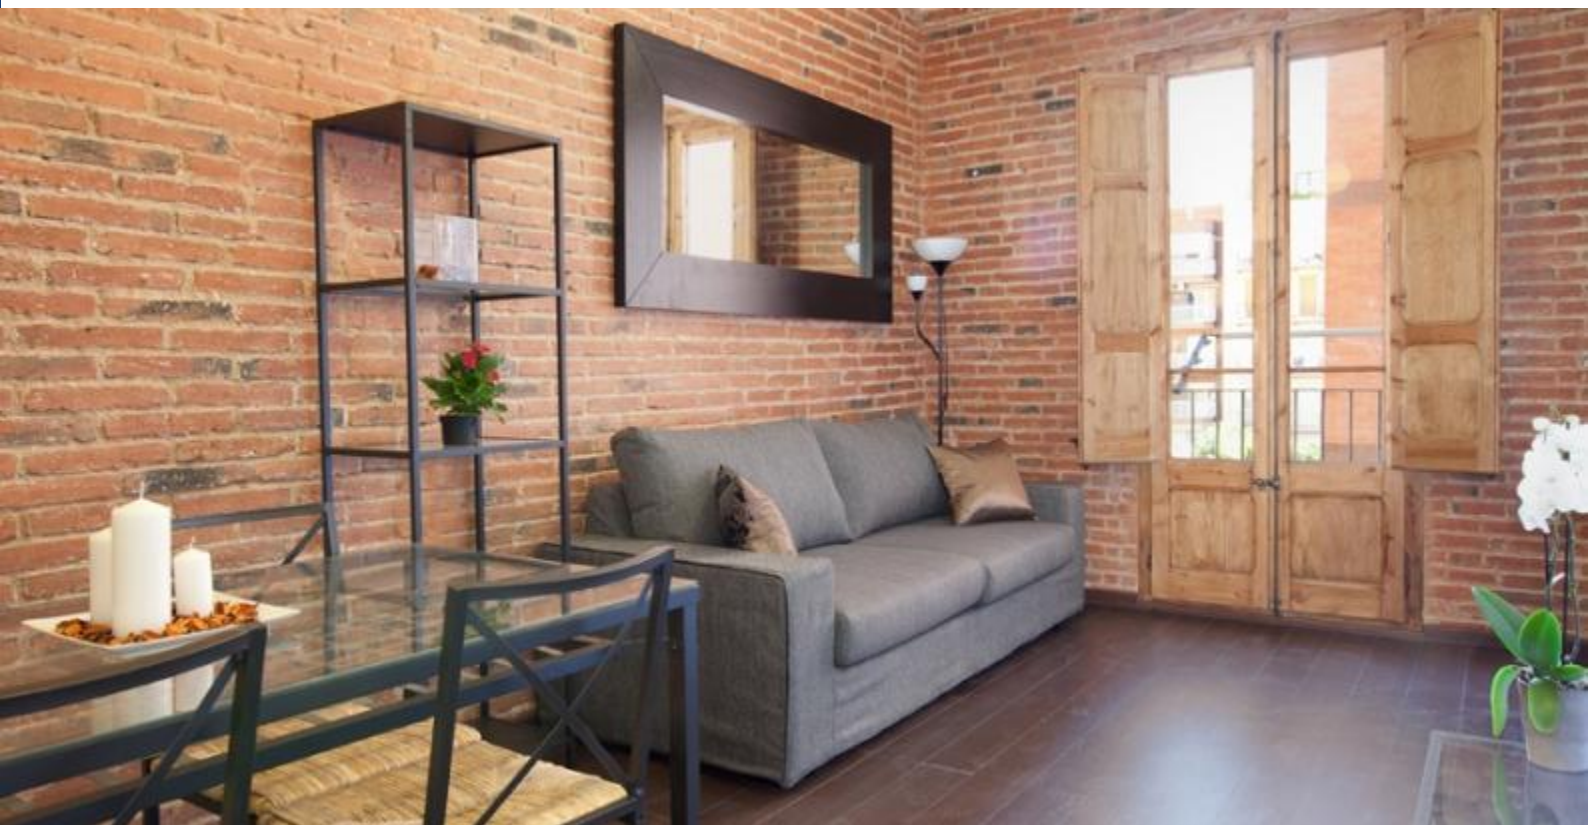

BarcelonaHome

WISH • FIND • ENJOY

GEMÜTLICHE WOHNUNG IN DER NÄHE DER SAGRADA FAMILIA

Beschreibung

Preis / Nacht ab 178€

Preis / Monat ab 2730€

Diese Wohnung eignet sich perfekt für Gruppen und befindet sich im Eixample neben Gaudis Meisterwerk: die Sagrada Familia. Die Lage ist perfekt für Besucher der Stadt, da sich die Wohnung in einer sehr ruhigen und sehr freundlich Gegend befindet und dennoch sehr zentral ist. Das Apartment befindet sich in unmittelbarer Nähe einer U-Bahn-Station, somit können Sie bequem und einfach alle wichtigen Punkte der Stadt erreichen: Paseo de Gracia, La Rambla und vieles mehr.

Die Wohnung ist sehr modern und mit exquisiter, komfortabler Möblierung eingerichtet. Das Wohnzimmer ist der ideale Raum, um nach einem anstrengenden Tag gemeinsam den Abend zu genießen. Des Weiteren bietet ein Essbereich genug Platz um seine Mahlzeiten zu sich zu nehmen. Die Küche und das Bad sind voll ausgestattet. In diesem Gebäude befinden sich mehrere Ferienwohnungen mit den gleichen Eigenschaften, sodass hier problemlos eine große Gruppe untergebracht werden kann.

Details

Adresse	Carrer de Sicília
Wohnfläche	45m2
Kapazität	6
Stockwerk	5
Schlafzimmer	2
Badezimmer	1
Betten	4
Balkon	Ja
Lizenz	HUTB-001918

Bewertungen	Sehr gut 8.2
€ Preis	7.4
🛏️ Qualität	8.8
📍 Lage	7.4
✓ Endreinigung und Desinfektion	8.8
🔑 Check-in	8.8