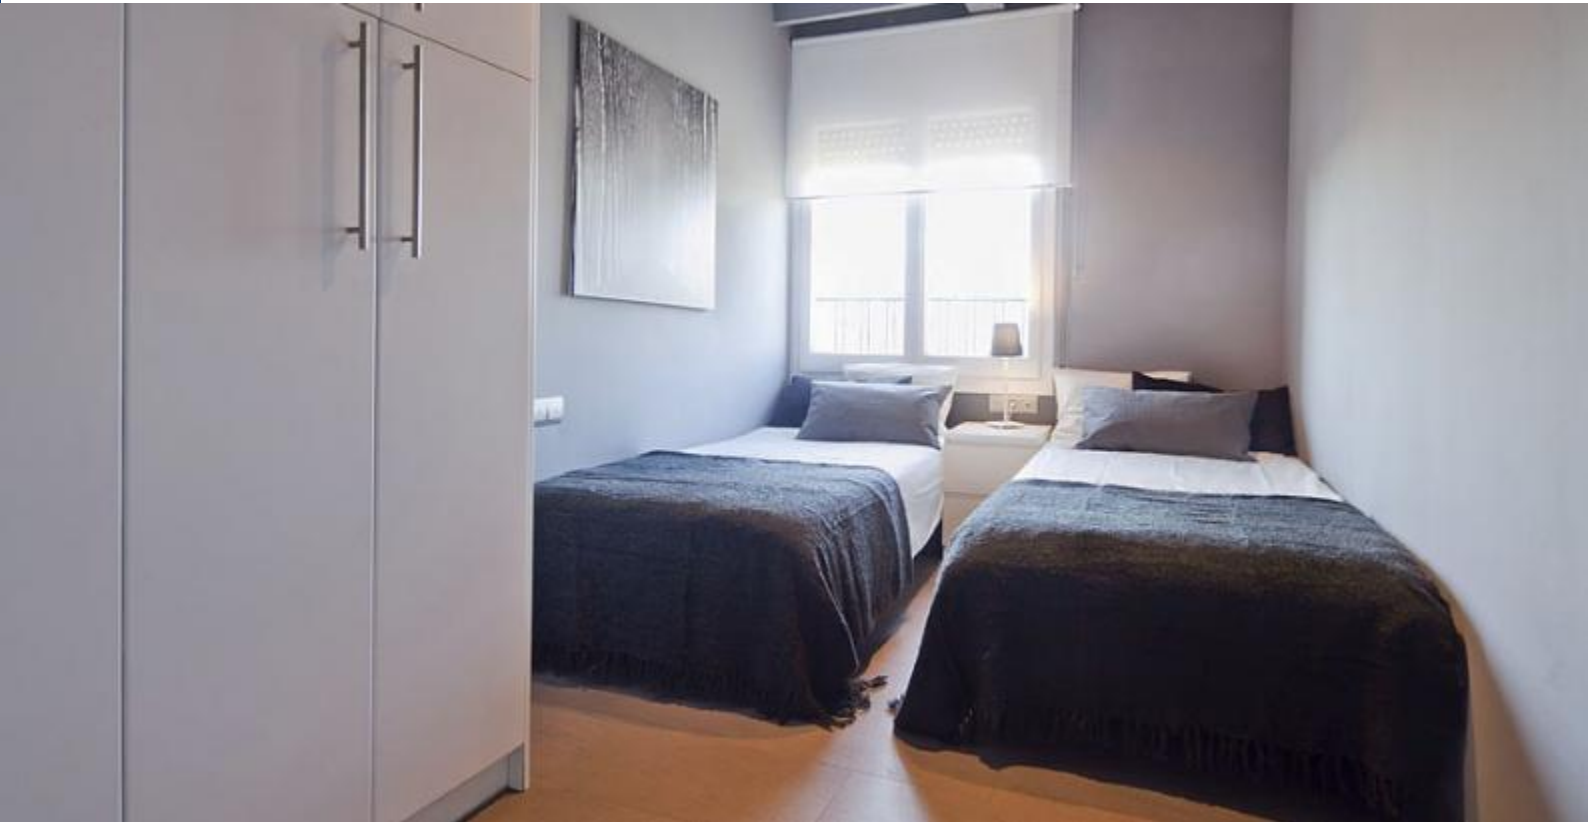

BarcelonaHome

WISH • FIND • ENJOY

ZENTRALE WOHNUNG IN DER NÄHE DES PLAZA CATALUNYA

Beschreibung

Preis / Nacht ab 81€

Preis / Monat ab 2811€

Geräumige Wohnung in einem eleganten und modernen Design ideal für Studenten, die eine langfristige Unterkunft in der Nähe der Universität von Barcelona suchen. Die Einrichtung in den Farben grau und schwarz ist hochwertig und Sie werden sich fühlen wie zuhause. Im Wohnzimmer finden Sie bequeme schwarze Sofas einen hübschen weißen Couchtisch und einen Flachbild-TV. Von hier aus haben Sie Zugang zu einem Balkon, von welchem Sie einen spektakulären Blick über die Stadt genießen können. Die vier Schlafzimmer, eines mit einem großen Doppelbett, zwei Doppelzimmern mit zwei gemütlichen Einzelbetten und eines mit einem Einzelbett, sind sehr gemütlich. Jedes der Zimmer ist mit einem großen weißen Schrank eingerichtet und verfügt über ausreichend Stauraum für Ihre Kleidung. Die Wohnung verfügt über ein großes Badezimmer mit dunklen Fliesen und einer Dusche. Sie finden ein separates WC vor. In der voll ausgestatteten Küche können Sie Ihr Lieblingsessen kochen.

Nähere Umgebung

Dienstleistungen

	Allgemein	Ventilator, Heizung, Klimaanlage, Balkon, 24h-Notruftelefon, Optionaler Parkplatz, Haustiere erlaubt
	Gebäude	Aufzug, Portier
	Küche	Toaster, Spülmaschine, Ofen, Mikrowelle, Kaffeemaschine, Besteck, Kühlschrank, Herd, Gefrierfach
	Badezimmer	Dusche
	Waschraum	Waschmaschine, Bettwäsche, Handtücher, Bügeleisen, Bettdecken
	Entertainment	Fernseher, WLAN GRATIS
	Zusätzliche Dienstleistungen	Babywiege, Zusätzliche Schlüssel, Geburtstagsgeschenk, Willkommensgeschenk, Zusätzliche Bettwäsche, Zusätzliche Handtücher, Täglicher Putzservice pro Stunde, Babystuhl, Haustiere erlaubt (Sie können diese Dienste nach Ihrer Buchung dazu buchen)