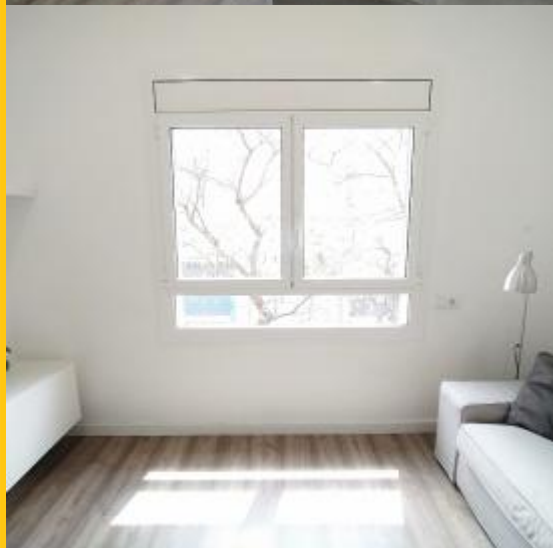

BH-616331

BarcelonaHome
WISH • FIND • ENJOY

DUBLIN FLAT CERCA LA SAGRERA Y SANT ANDREU

Beschreibung

Preis / Nacht ab - €

Preis / Monat ab - €

Apartamento amueblado totalmente exterior y muy luminoso con 4 habitaciones, dos aseos con ducha, cocina equipada, sala de estar y comedor, ventanas insonorizadas, aire acondicionado, ascensor, ideal para estudiantes o trabajadores eventuales, transporte metro línea 1 Fabra i Puig, estación de Sant Andreu y La Sagrera, bus por Avenida Meridiana.