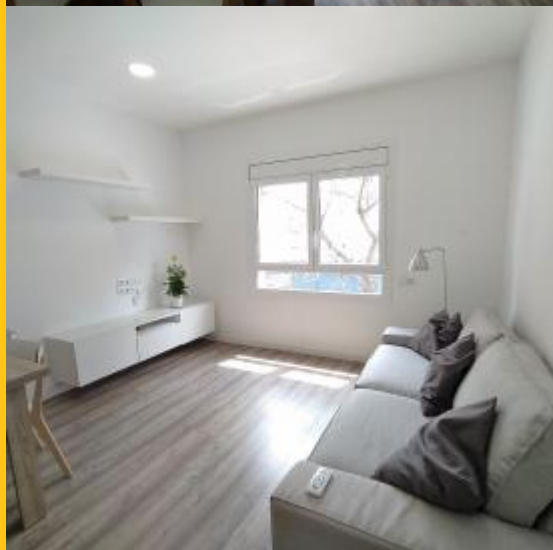

BH-616331

BarcelonaHome
WISH • FIND • ENJOY

DUBLIN FLAT CERCA LA SAGRERA Y SANT ANDREU

Beschreibung

Preis / Nacht ab - €

Preis / Monat ab - €

Apartamento amueblado totalmente exterior y muy luminoso con 4 habitaciones, dos aseos con ducha, cocina equipada, sala de estar y comedor, ventanas insonorizadas, aire acondicionado, ascensor, ideal para estudiantes o trabajadores eventuales, transporte metro línea 1 Fabra i Puig, estación de Sant Andreu y La Sagrera, bus por Avenida Meridiana.

Nähere Umgebung

Dienstleistungen

	Allgemein	Ventilator, Heizung, Klimaanlage, 24h-Notruftelefon
	Gebäude	Aufzug
	Küche	Spülmaschine, Ofen, Mikrowelle, Kaffeemaschine, Besteck, Kühlschrank, Herd, Gefrierfach
	Badezimmer	Föhn, Dusche
	Waschraum	Waschmaschine, Bettwäsche, Handtücher, Bügeleisen, Bettdecken
	Entertainment	WLAN GRATIS
	Zusätzliche Dienstleistungen	