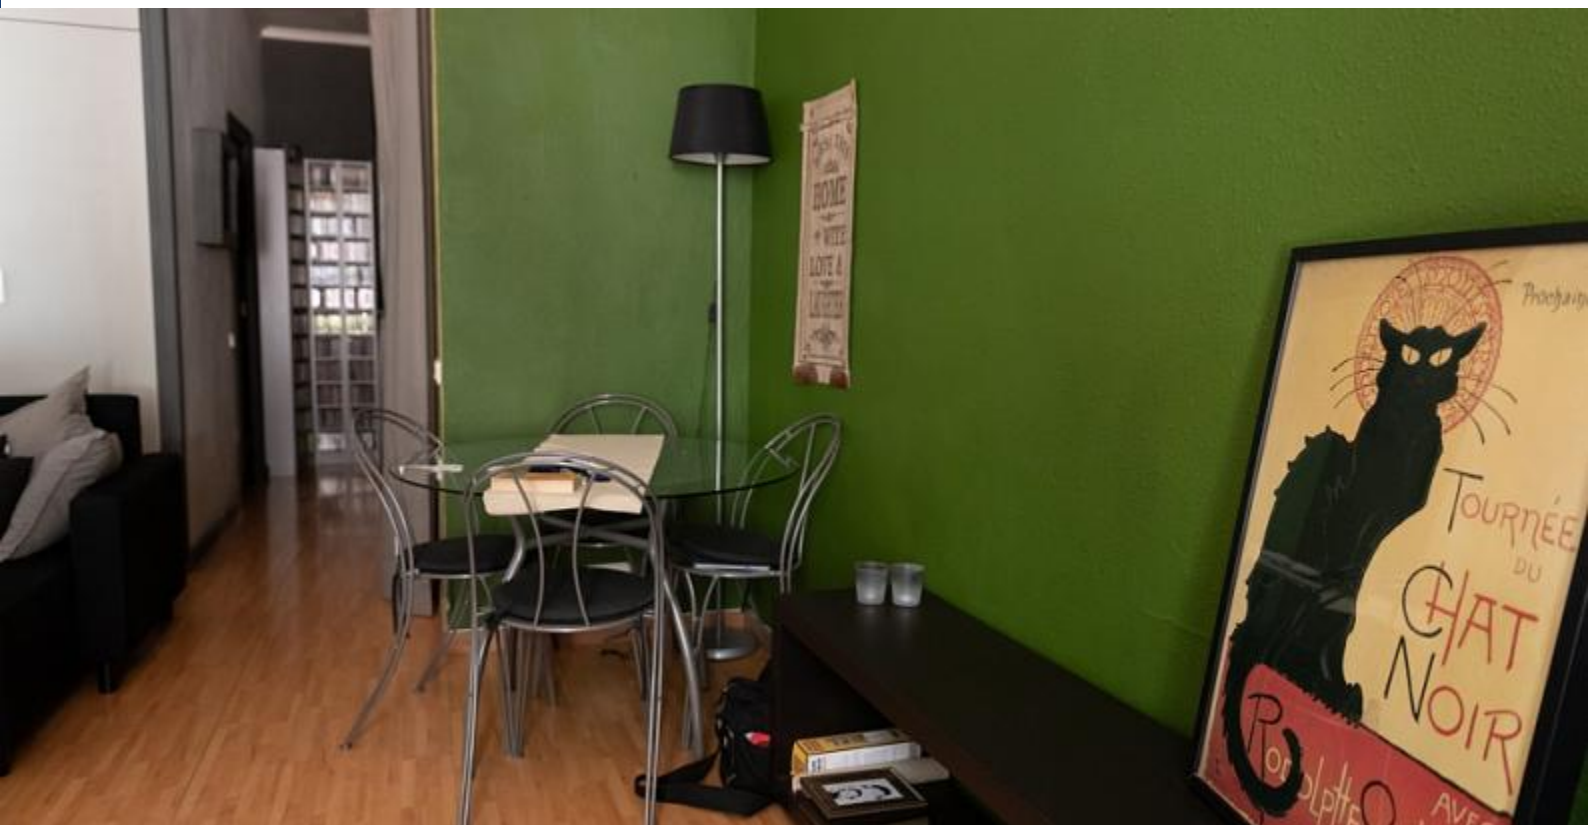

Hausordnung

Transfers

verbleibender Betrag

Dieser Betrag ist für den Besitzer. Bei Ihrer Ankunft werden Sie gefragt, wie Sie den ausstehenden Betrag zahlen möchten.

Check-in und Check-out

Check-in ab: 13:00
Check-out bis: 11:00

Späterer Check-In

Während der Öffnungszeiten ist der Check-in kostenfrei: von 13:00 bis 18:30 Uhr. Wenn Ihre Ankunftszeit außerhalb dieser Zeiten liegt, wird ein Aufpreis erhoben.

Wochentage

18:00 - 23:00 = 50 €

Wochenende und Feiertage

13:00 - 23:00 = 50 €

Hausregeln:

H Haustiere sind nicht erlaubt
Partys sind nicht erlaubt