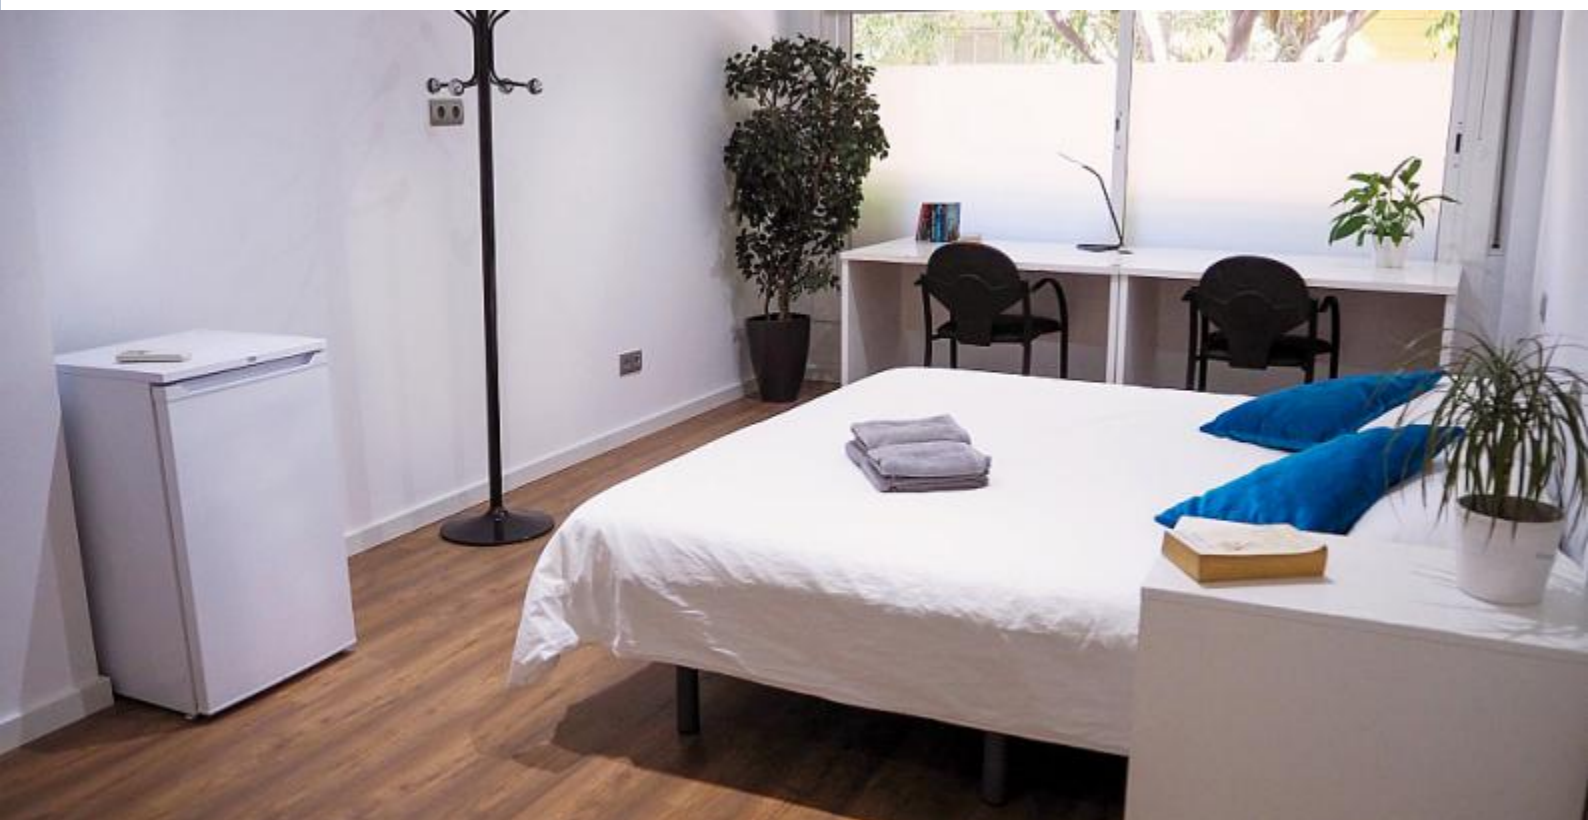

BarcelonaHome

WISH • FIND • ENJOY

ENORME HABITACIÓN DOBLE EN EL CORAZÓN DE BARCELONA

Beschreibung

Preis / Nacht ab 7€

Preis / Monat ab 220€

Amplia y luminosa habitación exterior con cocina y baño compartidos. El apartamento está situado en el segundo piso de un edificio tranquilo, en el corazón de Sant Antoni. Este apartamento está equipado con dos camas individuales, un gran escritorio y un armario. Además, hay una gran luz natural que fluye a través del apartamento debido a sus grandes ventanas.