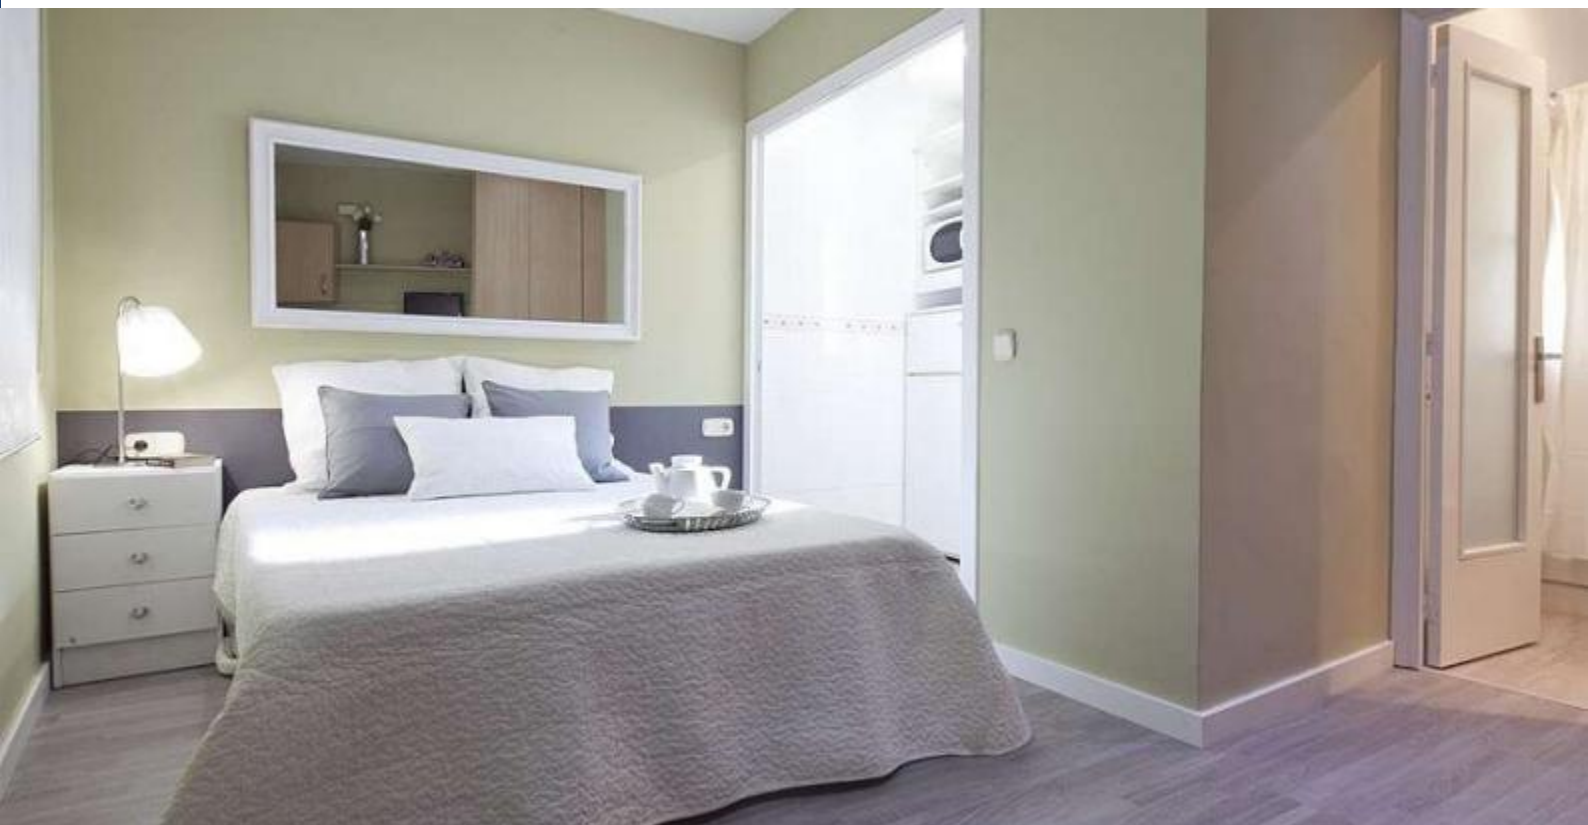

Den består af et stort rum er udstyret med en seng og et bord med stole, et badeværelse med brusebad og et lille køkken udstyret med alt hvad du behøver for at tilberede alle dine livretter. Fra dette punkt i **centrum af Barcelona**, vil du nemt nå nogle af de vigtigste seværdigheder i byen som Museo Picasso, kirken Santa Maria del Mar og besøge området El Born med sine karakteristika gader fyldt med butikker med kunsthåndværk og trendy butikker.