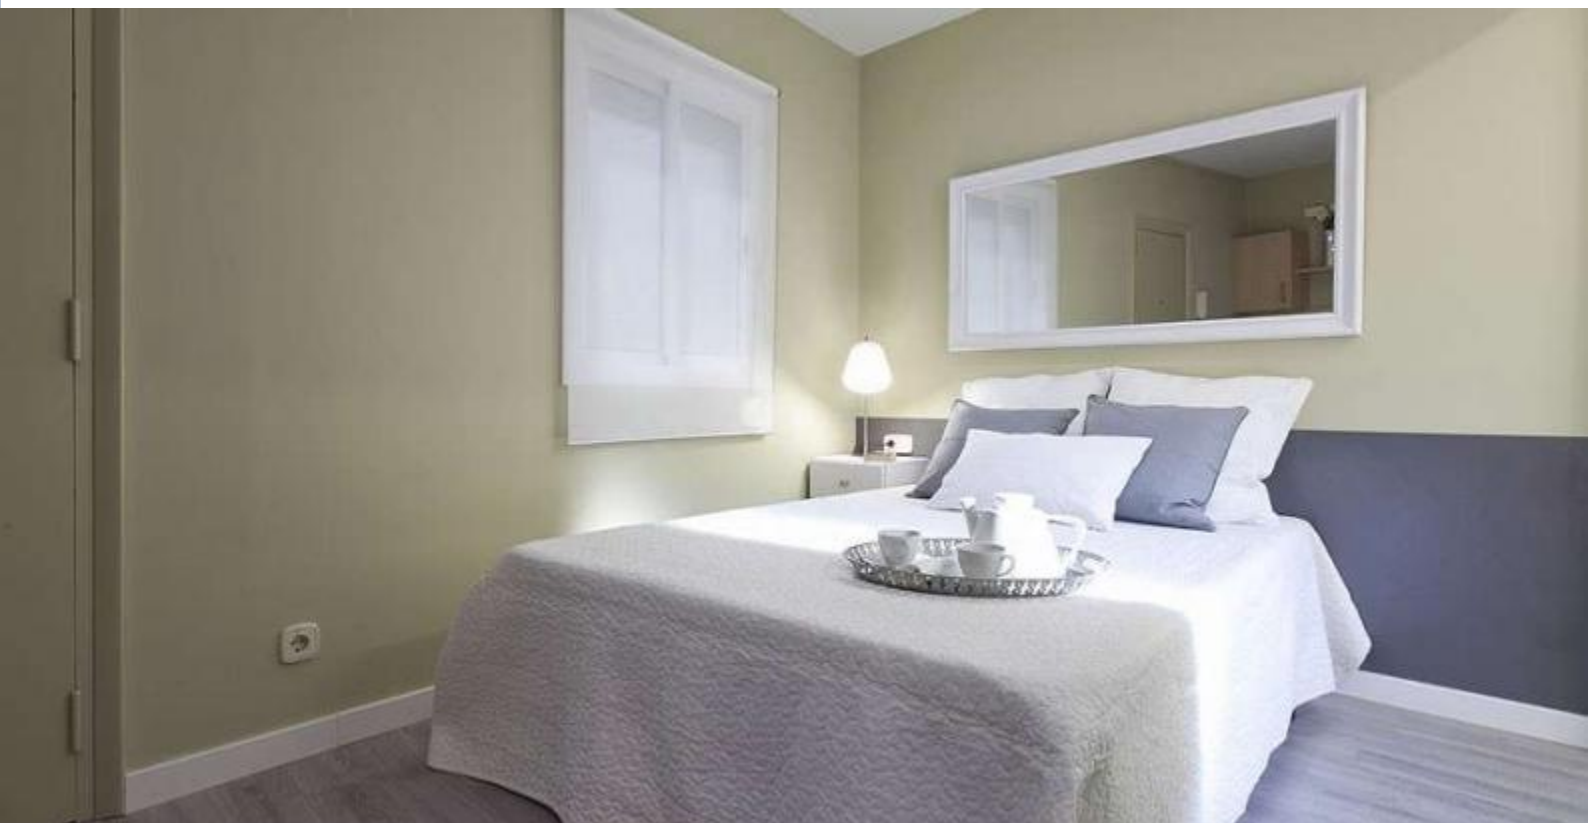

STUDIO-LEJLIGHED I HJERTET AF EL BORN

Beskrivelse

Pris / nat fra 28€

Pris / måned 850€

Denne hyggelige **studie for månedlige leje i Barcelona** ligger på tredje sal i en typisk bygning af Born kvarter, kun en kort gåtur væk fra de vigtigste attraktioner i byens centrum. Denne hyggelige ejendom er blevet fuldstændig renoveret for nylig, ved hjælp af kvalitetsmaterialer og vise en moderne indretning for at sikre gæsterne et behageligt ophold.

Den består af et stort rum er udstyret med en seng og et bord med stole, et badeværelse med brusebad og et lille køkken udstyret med alt hvad du behøver for at tilberede alle dine livretter. Fra dette punkt i **centrum af Barcelona**, vil du nemt nå nogle af de vigtigste seværdigheder i byen som Museo Picasso, kirken Santa Maria del Mar og besøge området El Born med sine karakteristika gader fyldt med butikker med kunsthåndværk og trendy butikker.