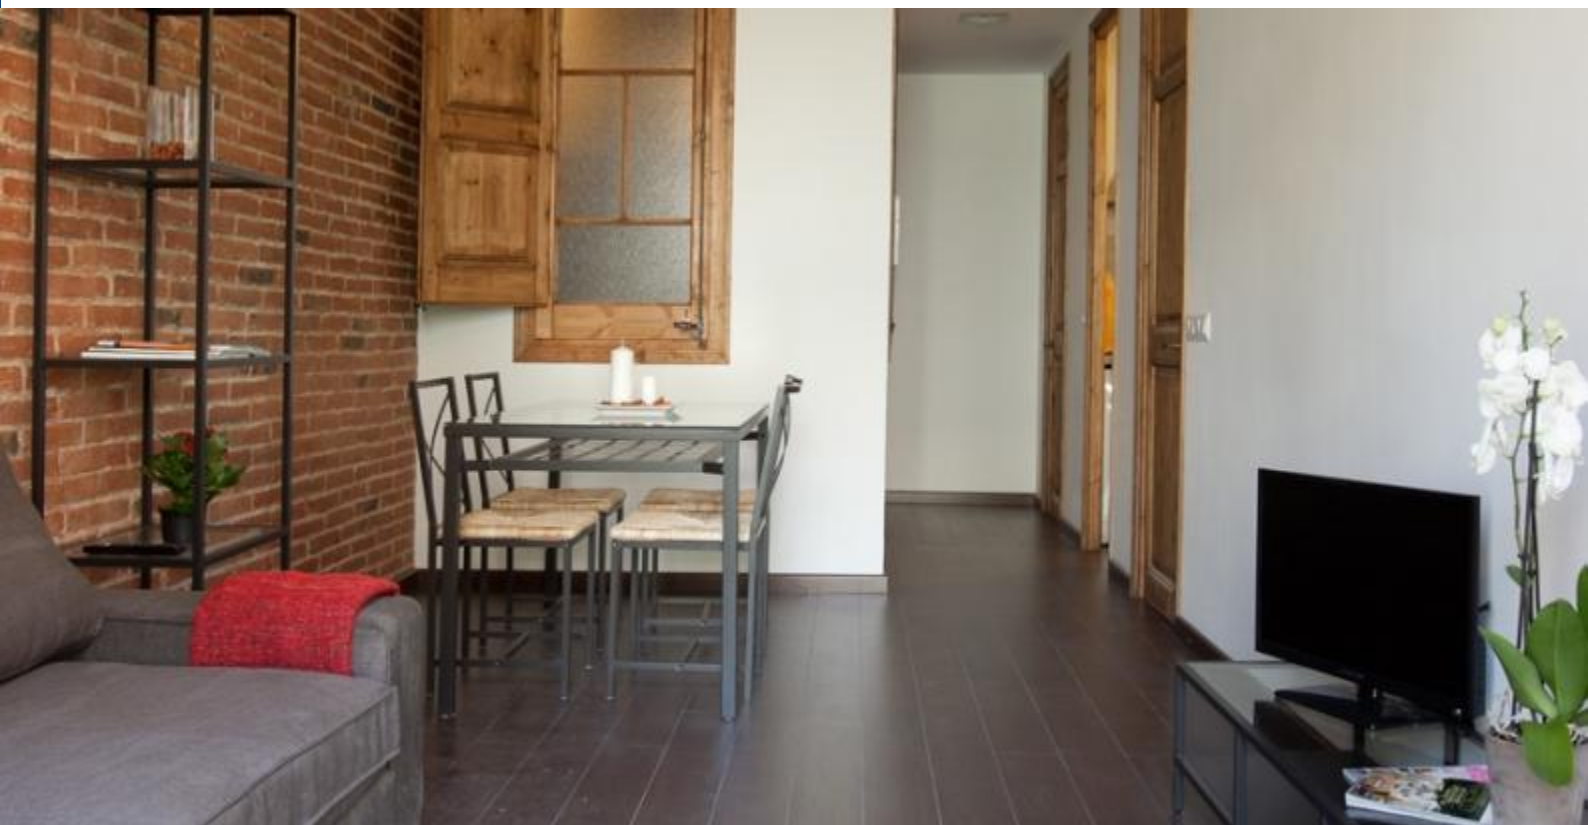

Overnatning regler

Overførselstjeneste

resterende beløb

Dette beløb er for ejeren. Ved din ankomst vil du blive bede om at betale den verserende beløb for reservationen.

Checkin og checkout

Check-in tid fra: 14:00
Check-out tid indtil: 11:00

Sen check-in

Check-in er gratis i timerne: fra kl. 13.00 til 18:30. Hvis din ankomsttid er uden for disse timer, vil der blive opkrævet et tillæg.

Hverdage

20:00 - 00:00 = 30 €

00:00 fremefter = 50 €

Weekender og helligdage

14:00 - 00:00 = 30 €

00:00 fremefter = 50 €

Regler for indkvartering

Kæledyr er ikke tilladt
Fester ikke tilladt
Rygning forbudt indenfor

Notat af ejeren

Minimum alder 25 år.