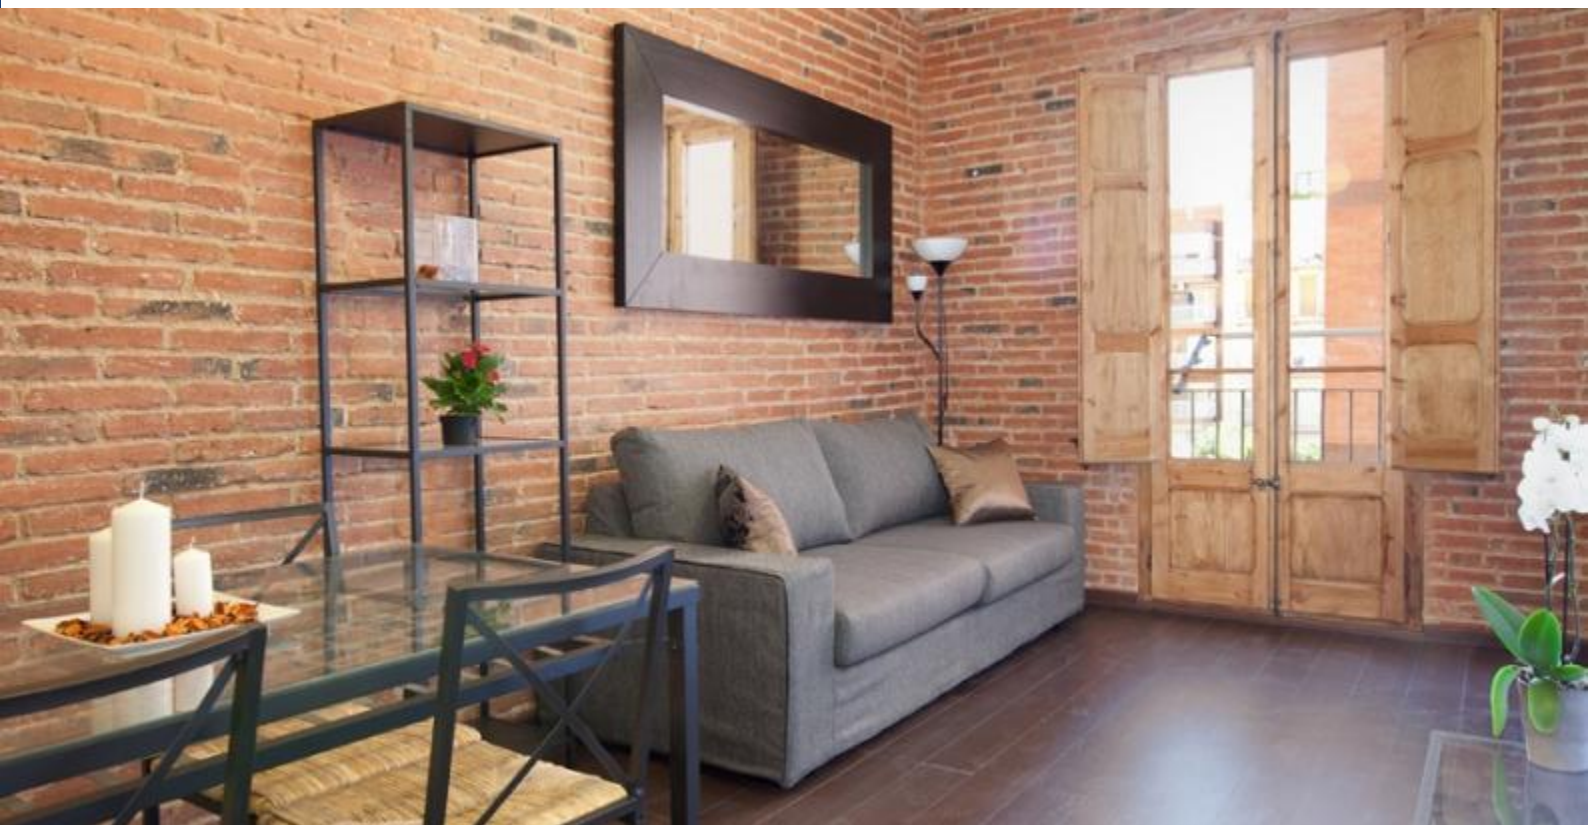

Hvis du er en del af en større gruppe og har svært ved at finde en lejlighed med værelser til alle, så foreslår vi at du kontakter os omkring de andre lejligheder i samme bygning, der har alt hvad I behøver for at føle jer hjemme. Disse fantastiske lejligheder er for nyligt renoveret og smagfuldt dekoreret, i et miks mellem moderne møbler og det originale, rustikke look. Det giver dem et unikt touch, den specielle atmosfære typisk for Barcelona. Den rummelige stue har adgang til en balkon, hvilket fylder rummet med masser af lys og frisk luft.