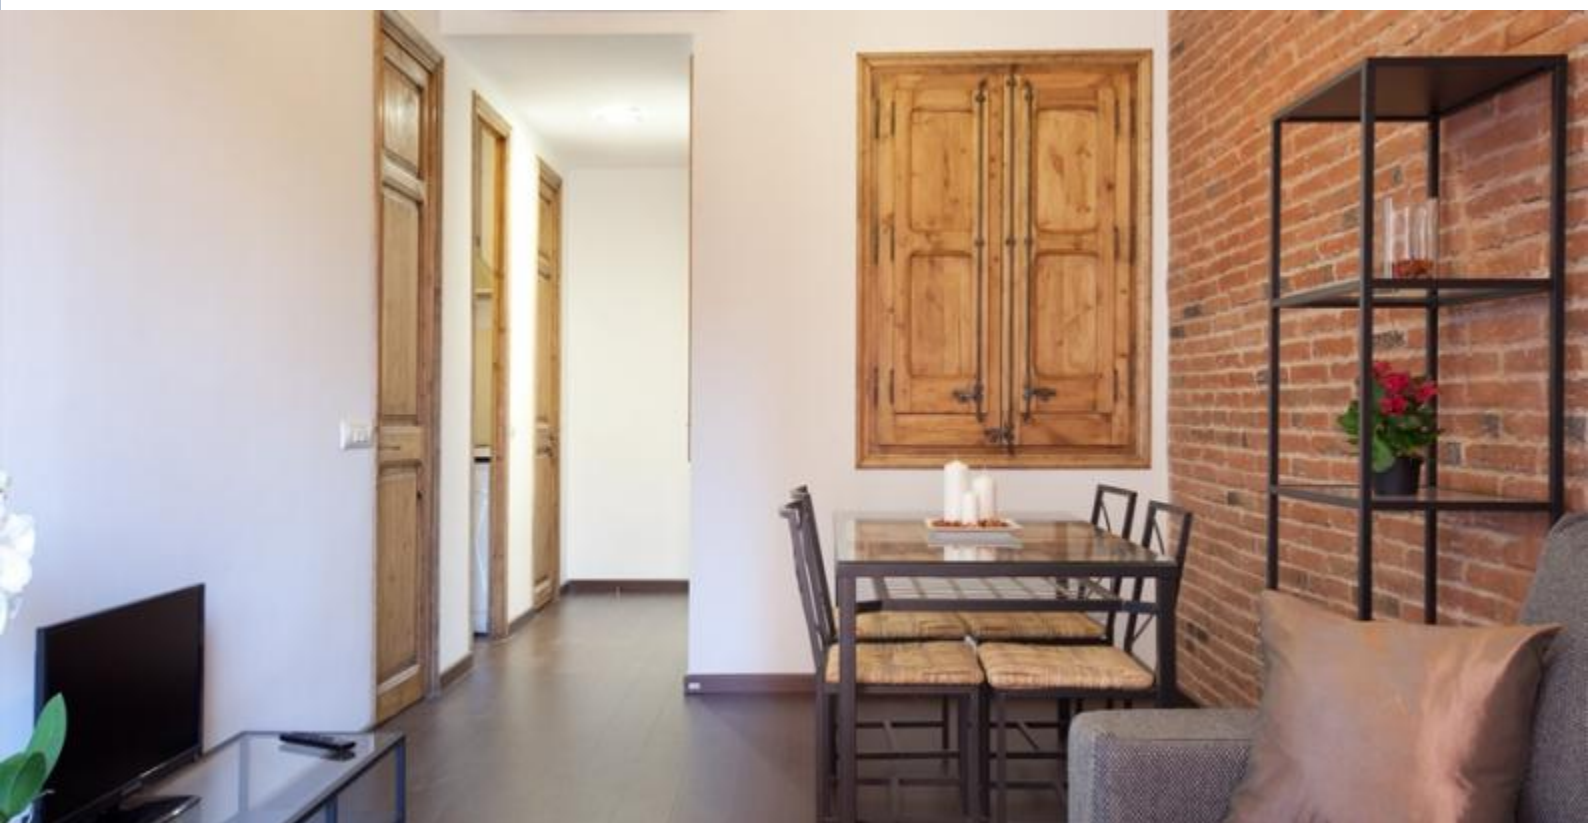

BarcelonaHome

WISH • FIND • ENJOY

LEJLIGHED I SAGRADA FAMILIA

Beskrivelse

Pris / nat fra 158€

Pris / måned 2100€

Denne hyggelige lejlighed er beliggende ved siden af den fantastiske Sagrada Familia. Lejligheden er for nylig blevet renoveret med en udsøgt type indretning, der vil falde i alle gæsters smag. Murstensvæggene, kombineret med de tidstypiske og moderne møbler, skaber en hyggelig atmosfære. Køkken og badeværelse er fuldt udstyret, med alt hvad du behøver at gøre dit ophold så behageligt som muligt.

I samme bygning er der flere boliger til rådighed, hvis du ønsker at indkvartere en stor gruppe, er det en meget god mulighed.

Detaljer

Adresse	Carrer de Sicília
Lejlighedens størrelse	45m2
Kapacitet	6
Etage	6
Soveværelser	2
Badeværelse	1
Senge	4
altan	Nej
licens	HUTB-001916