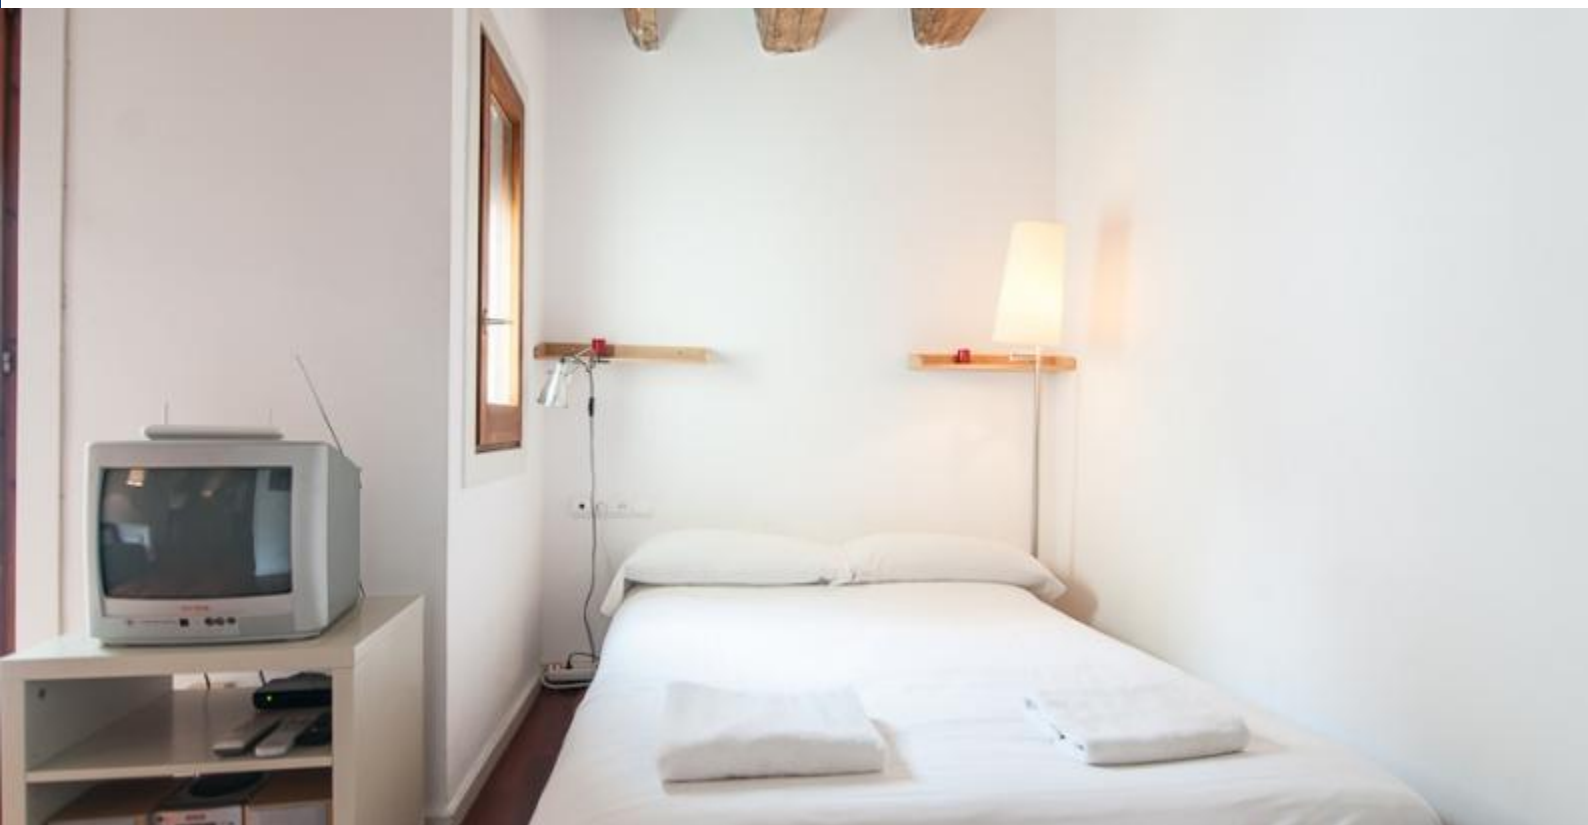

Overnatning regler

Overførselstjeneste

resterende beløb

Dette beløb er for ejeren. Ved din ankomst vil du blive bedt om at betale den verserende beløb for reservationen.

Checkin og checkout

Check-in tid fra: 13:00
Check-out tid indtil: 11:00

Sen check-in

Check-in er gratis i timerne: fra kl. 13.00 til 18:30. Hvis din ankomsttid er uden for disse timer, vil der blive opkrævet et tillæg.

Hverdage

21:00 - 00:00 = 30 €

00:00 fremefter = 40 €

Weekender og helligdage

21:00 - 00:00 = 30 €

00:00 fremefter = 40 €

Regler for indkvartering

Kæledyr er ikke tilladt
Fester ikke tilladt
Rygning forbudt indenfor

Notat af ejeren

Ejeren kræver 25% af den samlede pris for indkvartering i det øjeblik du modtager denne reservationsbekræftelse.