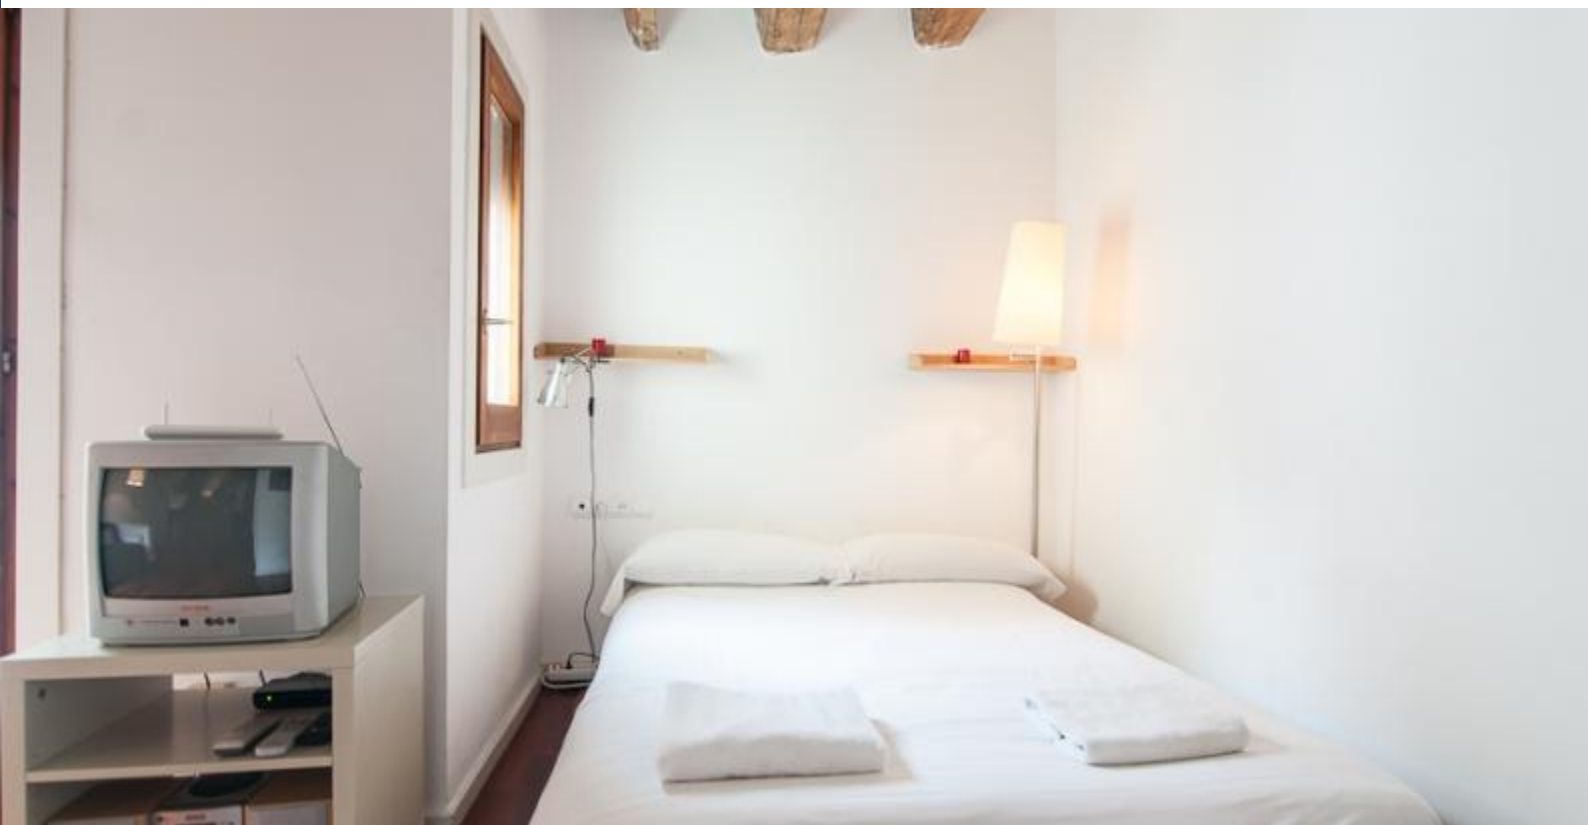

Overnatning regler

Overførselstjeneste

resterende beløb

Dette beløb er for ejeren. Ved din ankomst vil du blive bede om at betale den verserende beløb for reservationen.

Checkin og checkout

Check-in tid fra: 13:00
Check-out tid indtil: 11:00

Sen check-in

Check-in er gratis i timerne: fra kl. 13.00 til 18:30. Hvis din ankomsttid er uden for disse timer, vil der blive opkrævet et tillæg.

Hverdage

21:00 - 00:00 = 30 €

00:00 fremefter = 40 €

Weekender og helligdage

21:00 - 00:00 = 30 €

00:00 fremefter = 40 €

Regler for indkvartering

Kæledyr er ikke tilladt
Fester ikke tilladt
Rygning forbudt indenfor

Notat af ejeren

Ejeren kræver 25% af den samlede pris for indkvartering i det øjeblik du modtager denne reservationsbekræftelsen.