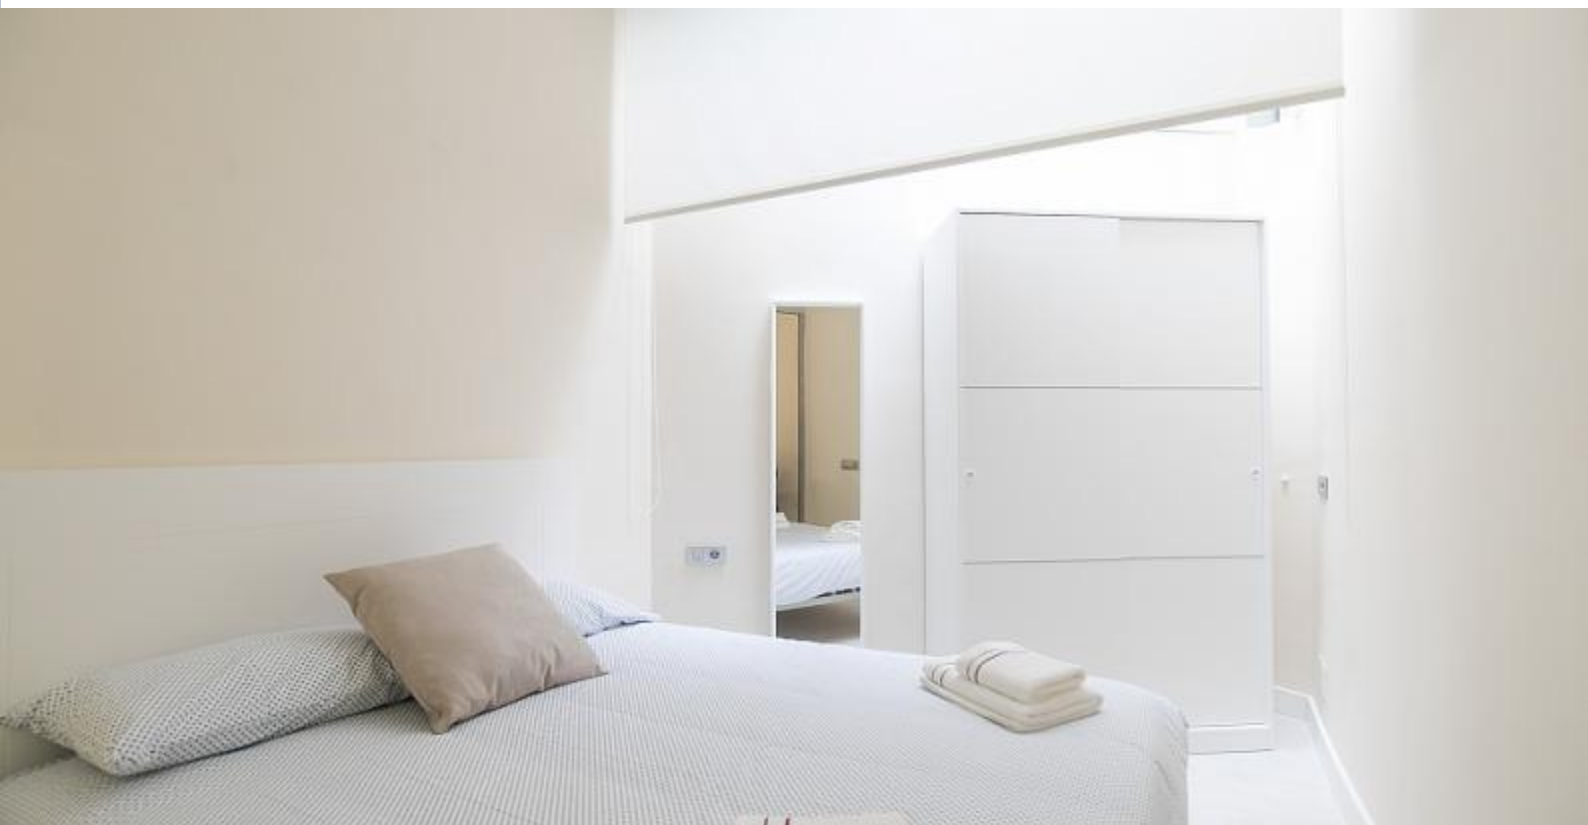

BEST SAGRADA FAMILIA LEJLIGHED

Beskrivelse

Pris / nat fra 119€

Pris / måned 1500€

Denne lejlighed til 4 personer er meget tæt på Gaudis største værk. Denne praktiske og funktionelle lejlighed er indrettet i en tidstypisk stil, med et strejf af en kunstners studio. Stuen har en komfortabel sovesofa foran det store tv og en stor dobbeltseng. På anden sal er soveværelset med en enkeltseng. Køkkenet, dekoreret i rødt, er moderne og fuldt udstyret med alt hvad du behøver til din ferie, herunder vaskemaskine, gryder, bestik og porcelæn.

Beliggende på Avenida Gaudí, indrammet i enderne af den berømte modernistiske Sagrada Familia og gruppen af Domenech i Muntaner, er dette en gade fuld af liv på terrasserne og caféer en eftermiddag. Metrostation: Sagrada Familia (L2, L5 og lilla linje, blå linje).