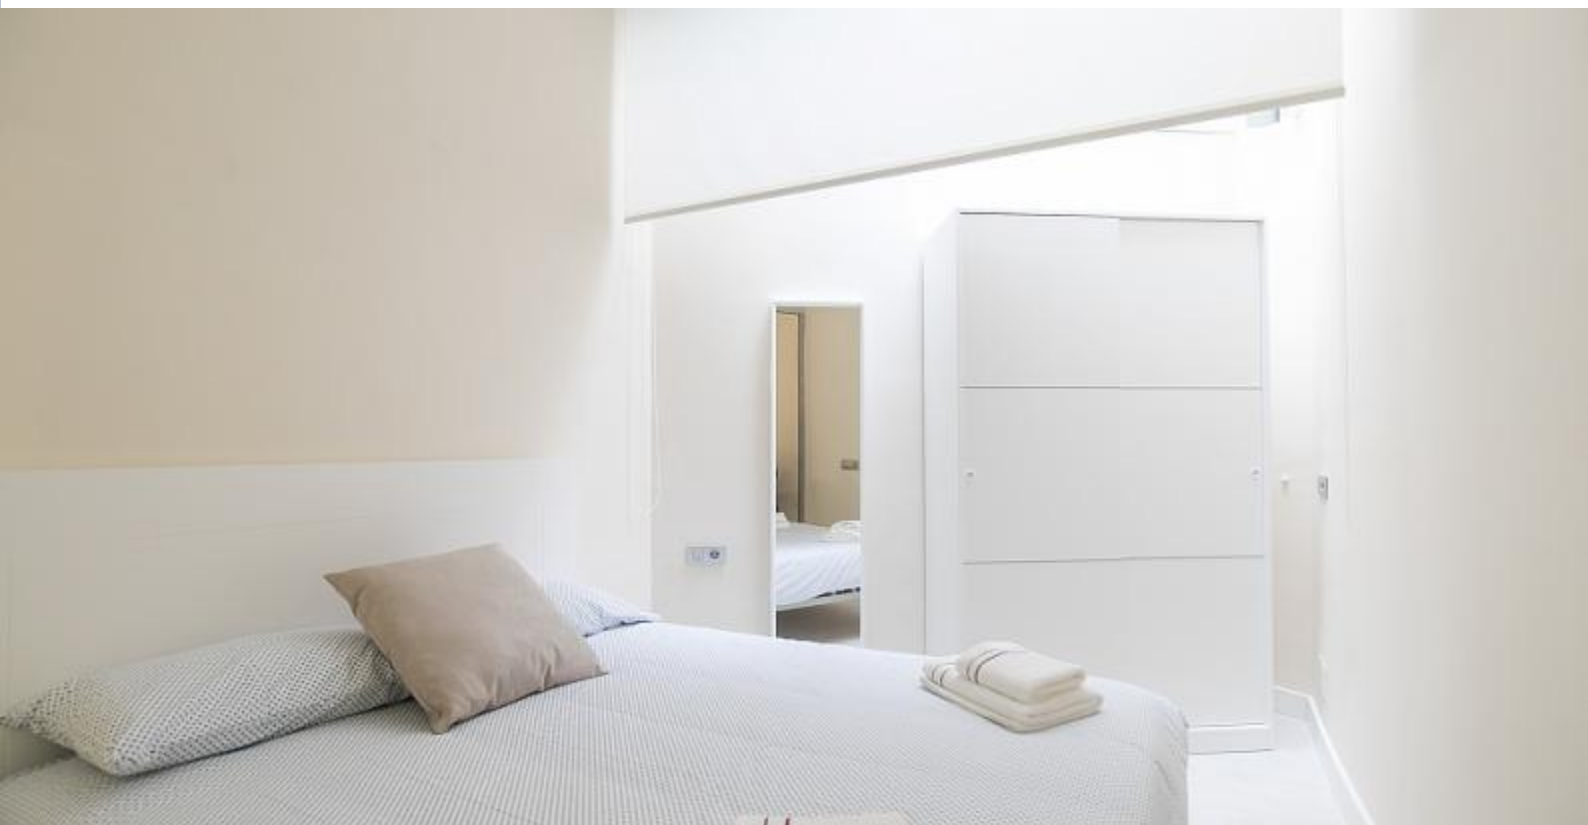

BarcelonaHome

WISH • FIND • ENJOY

BEST SAGRADA FAMILIA LEJLIGHED

Beskrivelse

Pris / nat fra 119€

Pris / måned 1500€

Denne lejlighed til 4 personer er meget tæt på Gaudis største værk. Denne praktiske og funktionelle lejlighed er indrettet i en tidstypisk stil, med et strejf af en kunstners studio. Stuen har en komfortabel sovesofa foran det store tv og en stor dobbeltseng. På anden sal er soveværelset med en enkeltseng. Køkkenet, dekoreret i rødt, er moderne og fuldt udstyret med alt hvad du behøver til din ferie, herunder vaskemaskine, gryder, bestik og porcelæn.