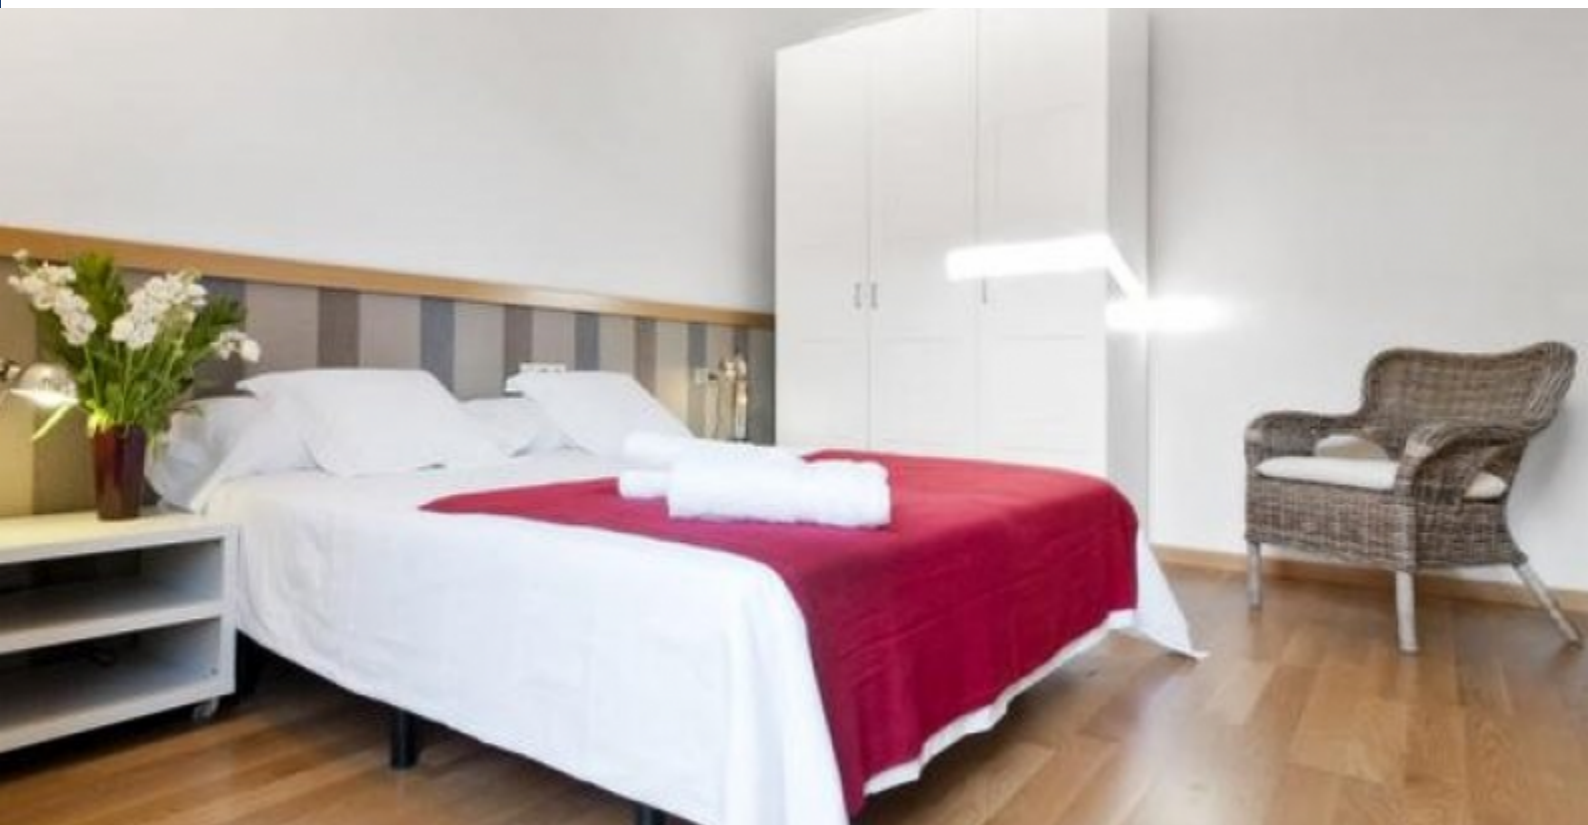

Services

	Generelt	Varme, Air condition, Balkon
	bygning	
	Køkken	Brødrister, Opvaskemaskine, Mikrobølgeovn, Kaffemaskine, Kedel, køkkenudstyr, Køleskab, Køkken, Nespresso Maskine, Fryser
	Badeværelse	Hårtørrer, Bruser
	Vaskeri	Vaskemaskine, Sengetøj, Håndklæder, Tørretumbler, Strygejern, Tæpper
	Underholdning	TV, Wi-Fi GRATIS
	Valgfrie ekstra services