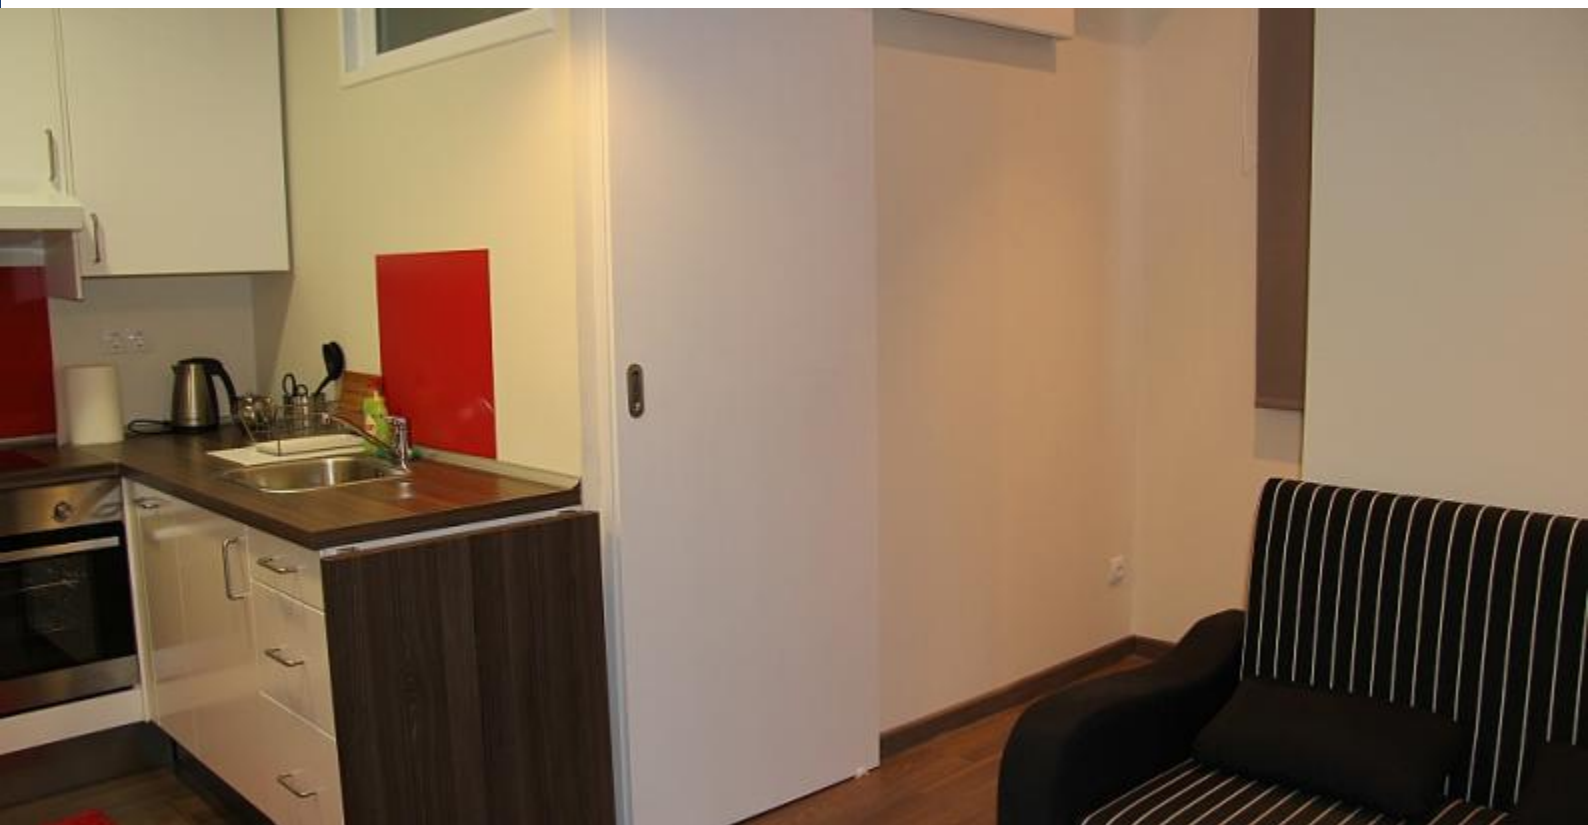

Om området

God beliggenhed, kun 30 meter fra metrolinje 5 Teixonera The Coll I og 100 m til busstoppested 87, der kører til centrum af byen. Omgivet af banker, grønthandlere, fiskehandlere, supermarkeder, kabine ... alle meget tæt på. Du kan besøge Parc Güell, Sagrada Familia og opdage bydelen Gràcia, med sine økologiske fødevarer butikker, uafhængige design, og dens varierede køkken.