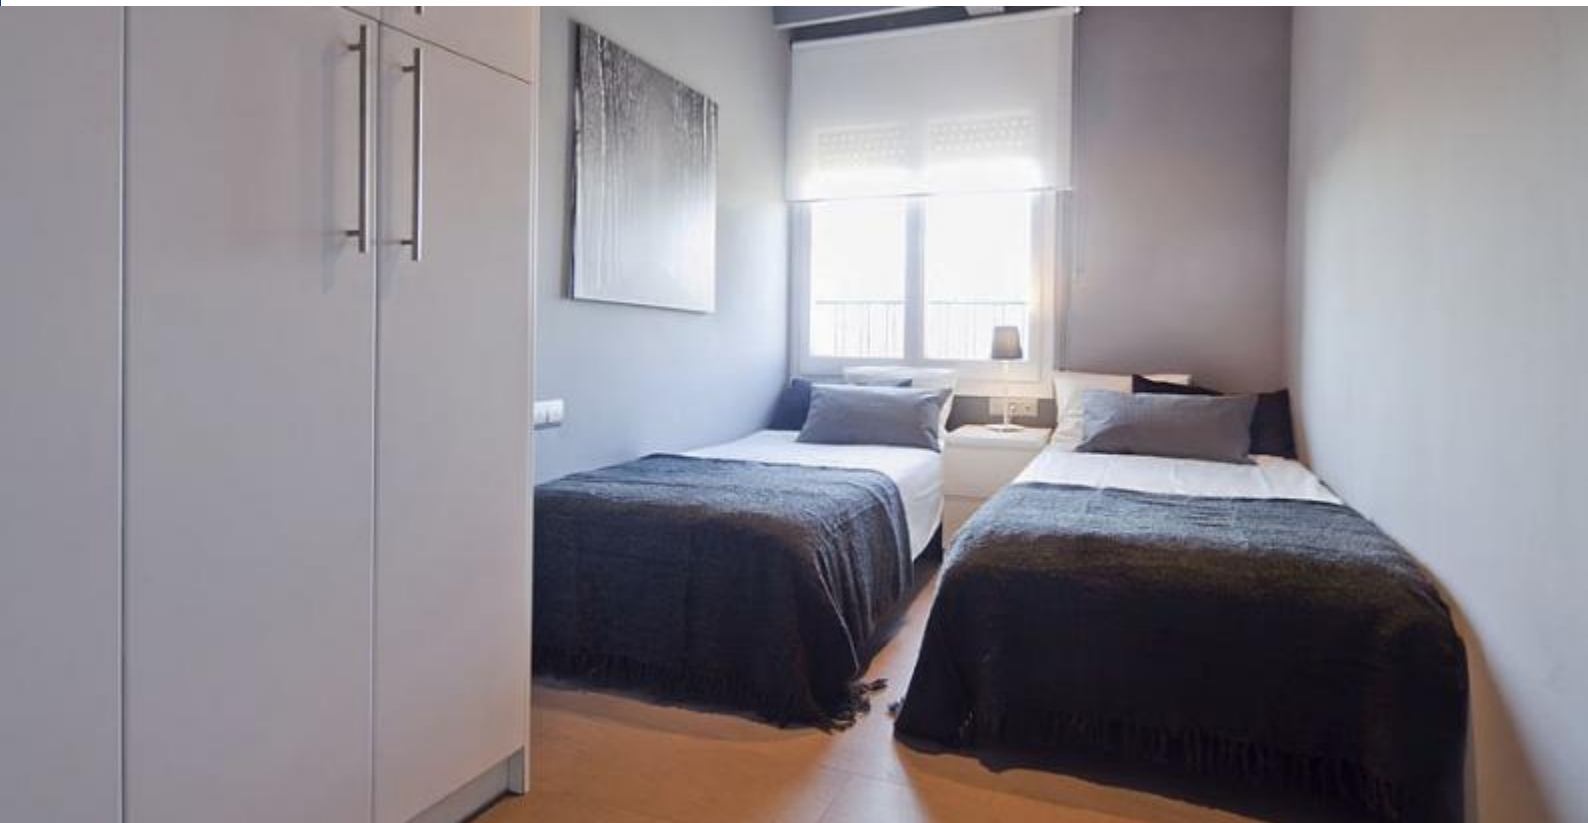

Services

	Generelt	Ventilator, Varme, Air condition, Balkon, 24 timers nødtelefon, Parkering valgfri, Kæledyr tilladt
	bygning	Elevator, Portvagt
	Køkken	Brødrister, Opvaskemaskine, Ovn, Mikrobølgeovn, Kaffemaskine, køkkenudstyr, Køleskab, Køkken, Fryser
	Badeværelse	Bruser
	Vaskeri	Vaskemaskine, Sengetøj, Håndklæder, Strygejern, Tæpper
	Underholdning	TV, Wi-Fi GRATIS
	Valgfrie ekstra services	Børneseng, Ekstra sæt nøgler, Fødselsdag pack, Velkommen pack, Ekstra pakke af linned, Ekstra pakke af linned, Daglig rengøring per time, Barnestol, Husdyr tilladt (Du kan bestille disse tjenester efter din bestilling)