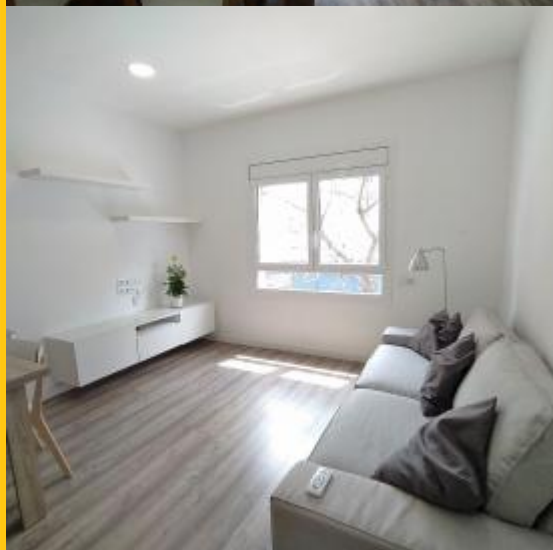

BH-616331

BarcelonaHome
WISH • FIND • ENJOY

DUBLIN FLAT CERCA LA SAGRERA Y SANT ANDREU

Beskrivelse

Pris / nat fra - €

Pris / måned - €

Apartamento amueblado totalmente exterior y muy luminoso con 4 habitaciones, dos aseos con ducha, cocina equipada, sala de estar y comedor, ventanas insonorizadas, aire acondicionado, ascensor, ideal para estudiantes o trabajadores eventuales, transporte metro línea 1 Fabra i Puig, estación de Sant Andreu y La Sagrera, bus por Avenida Meridiana.