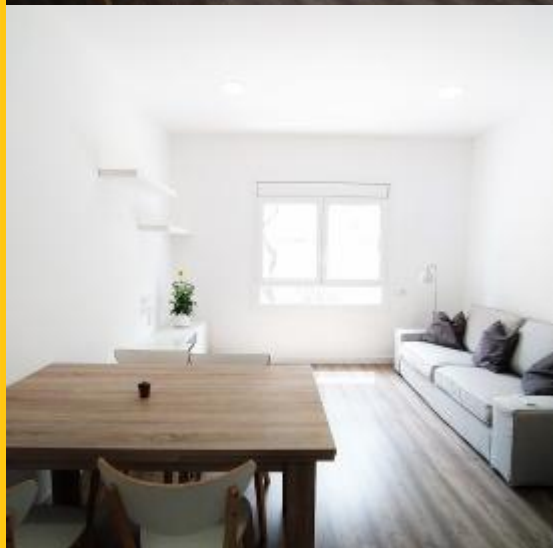

BH-616331

BarcelonaHome
WISH • FIND • ENJOY

DUBLIN FLAT CERCA LA SAGRERA Y SANT ANDREU

Beskrivelse

Pris / nat fra - €

Pris / måned - €

Apartamento amueblado totalmente exterior y muy luminoso con 4 habitaciones, dos aseos con ducha, cocina equipada, sala de estar y comedor, ventanas insonorizadas, aire acondicionado, ascensor, ideal para estudiantes o trabajadores eventuales, transporte metro línea 1 Fabra i Puig, estación de Sant Andreu y La Sagrera, bus por Avenida Meridiana.