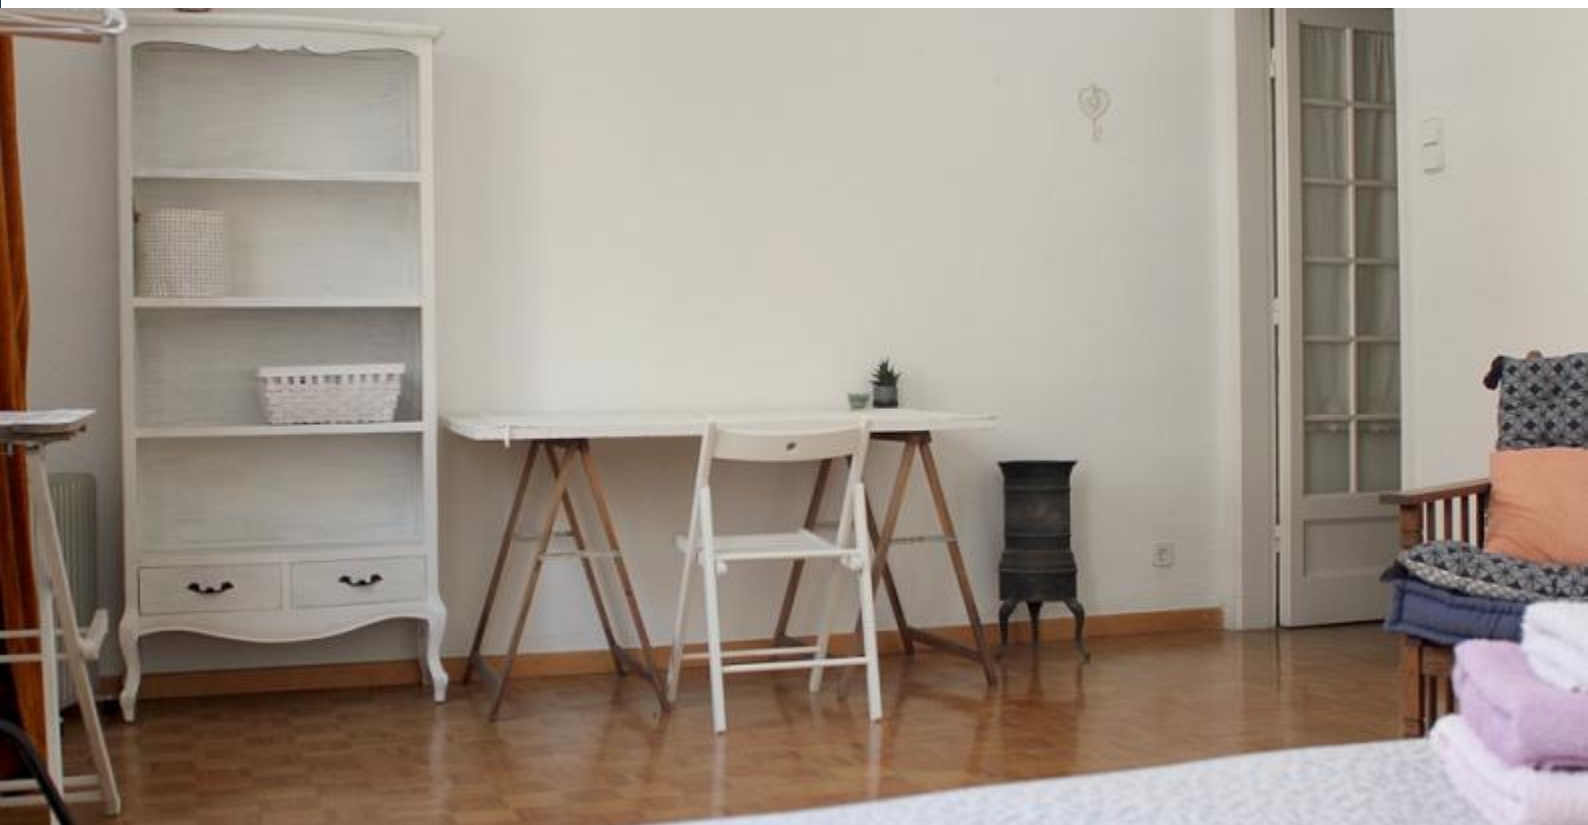

Services

Generelt

Varme

bygning

Køkken

Ovn, Mikrobølgeovn, Kedel, Køleskab, Fryser

Badeværelse

Badekar

Vaskeri

Vaskemaskine, Sengetøj, Håndklæder, Strygejern, Tæpper

Underholdning

Wi-Fi GRATIS

Valgfrie ekstra services