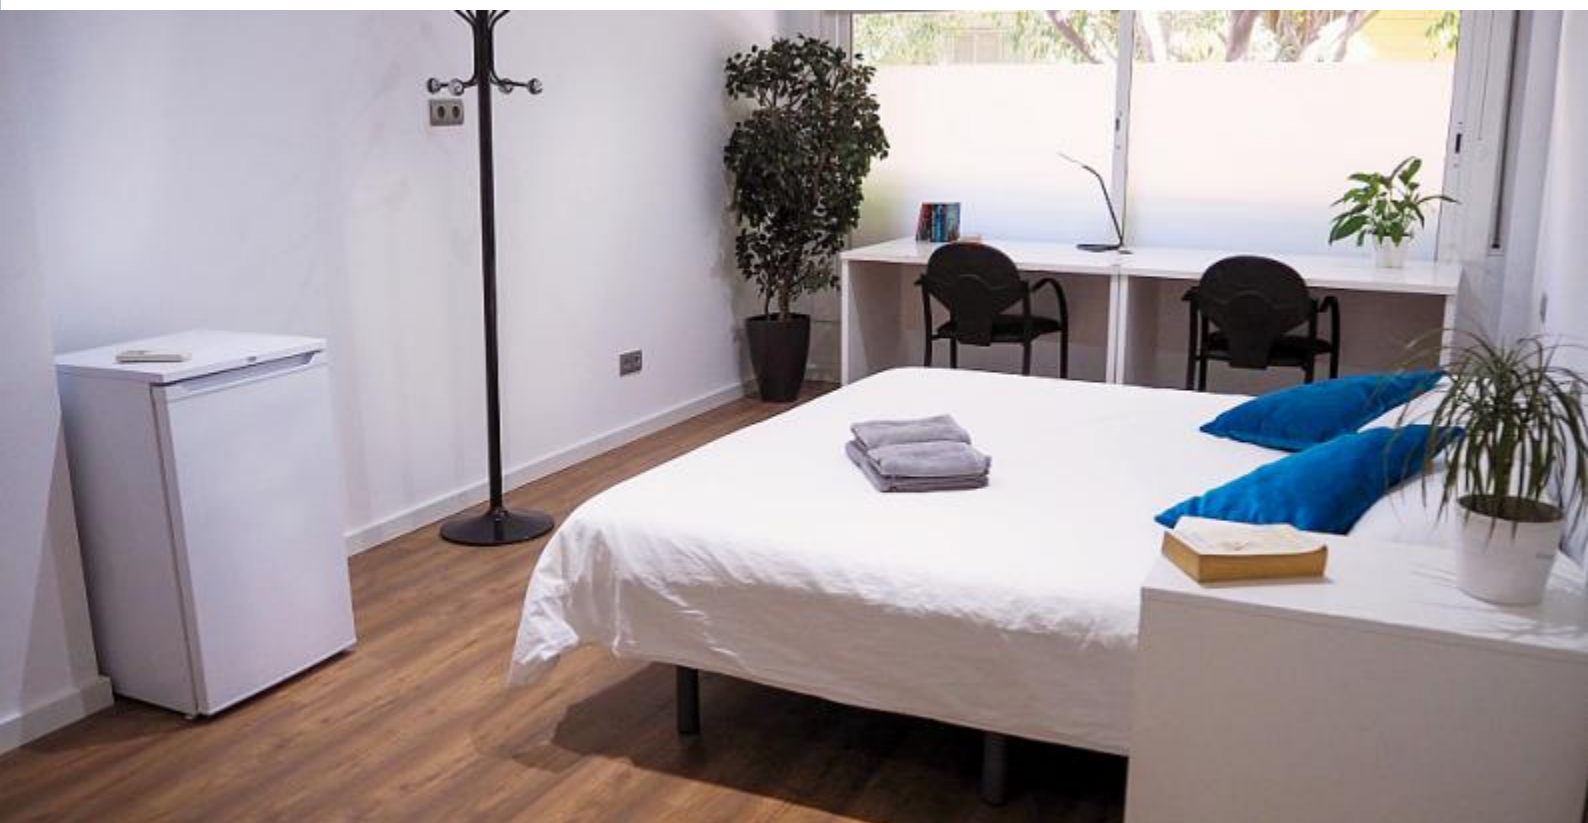

BarcelonaHome

WISH • FIND • ENJOY

ENORME HABITACIÓN DOBLE EN EL CORAZÓN DE BARCELONA

Beskrivelse

Pris / nat fra 7€

Pris / måned 220€

Amplia y luminosa habitación exterior con cocina y baño compartidos. El apartamento está situado en el segundo piso de un edificio tranquilo, en el corazón de Sant Antoni. Este apartamento está equipado con dos camas individuales, un gran escritorio y un armario. Además, hay una gran luz natural que fluye a través del apartamento debido a sus grandes ventanas.