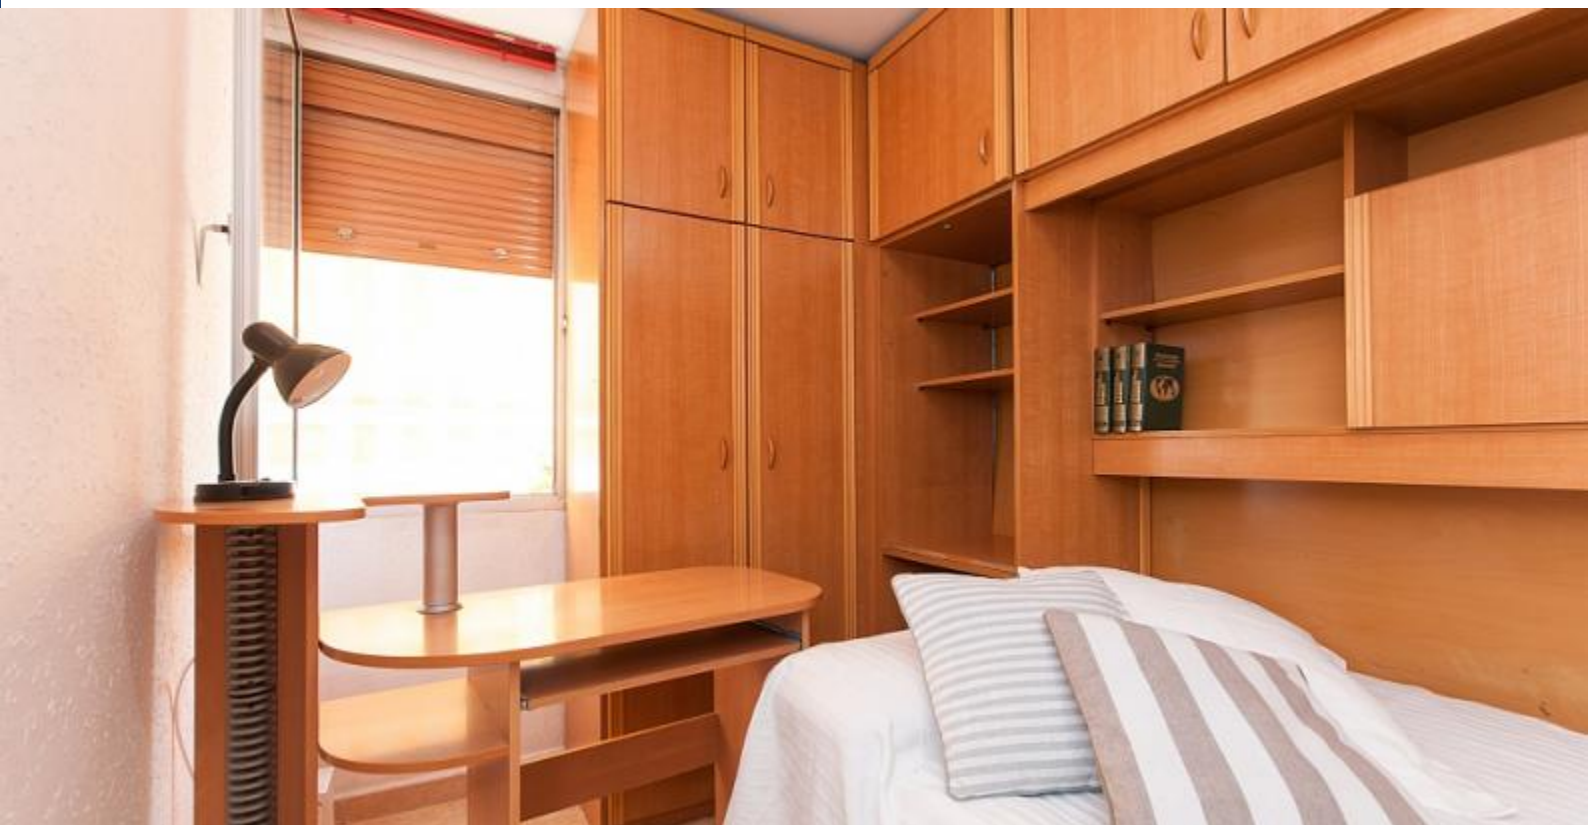

Detaljer

Adresse	Avinguda Mare de Deu de Bellvitge	Anmeldelser	Fremragende 10
Lejlighedens størrelse	70m2	€ Pris	10
Kapacitet	1	🛏 Superior	10
Etage	6	📍 Placering	10
Soveværelser	1	✓ Slutrengøring og desinfektion	10
Badeværelse	1	🔑 Check-in	10
Senge	1		
altan	Nej		
licens