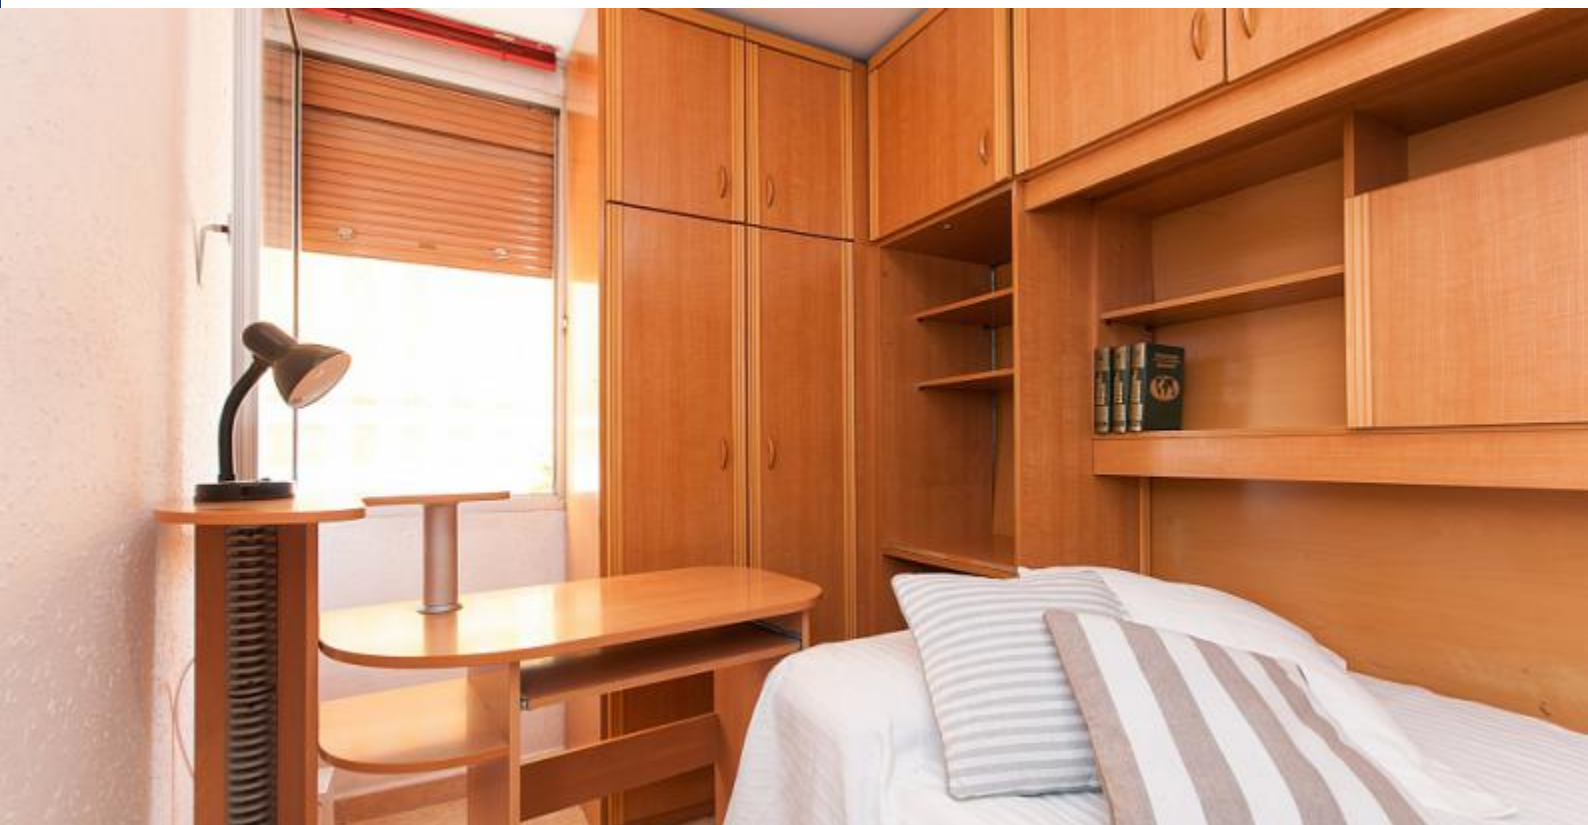

### Beskrivelse

Pris / nat fra 13€

Pris / måned 387€

Værelser til leje i en fælles lejlighed beliggende i Bellvitge kvarteret Hospitalet. Denne lejlighed er indrettet med mørke og traditionelle møbler. Det har en rummelig stue med to komfortable sofaer og et spisebord. Det har også et stort vindue på den ene side, hvilket gør rummet meget lysende og lyst. Køkkenet er adskilt fra stuen med en skydedør. Marmorpladerne giver en velkendt og behagelig touch, samt alle de redskaber, der er nødvendige til madlavning.

Værelset op til leje består af et lille vindue og en komfortabel enkelseng. Det er ret rummeligt og har rigelig skabsplads. Du kan også finde et vindue på den ene side lysende op i hele soveværelset. Området omkring denne lejlighed er meget stille og grønt. Du kan også finde bænke i nærheden. Metro linjer, L1 og L8 forbinder lejligheden med resten af byen.