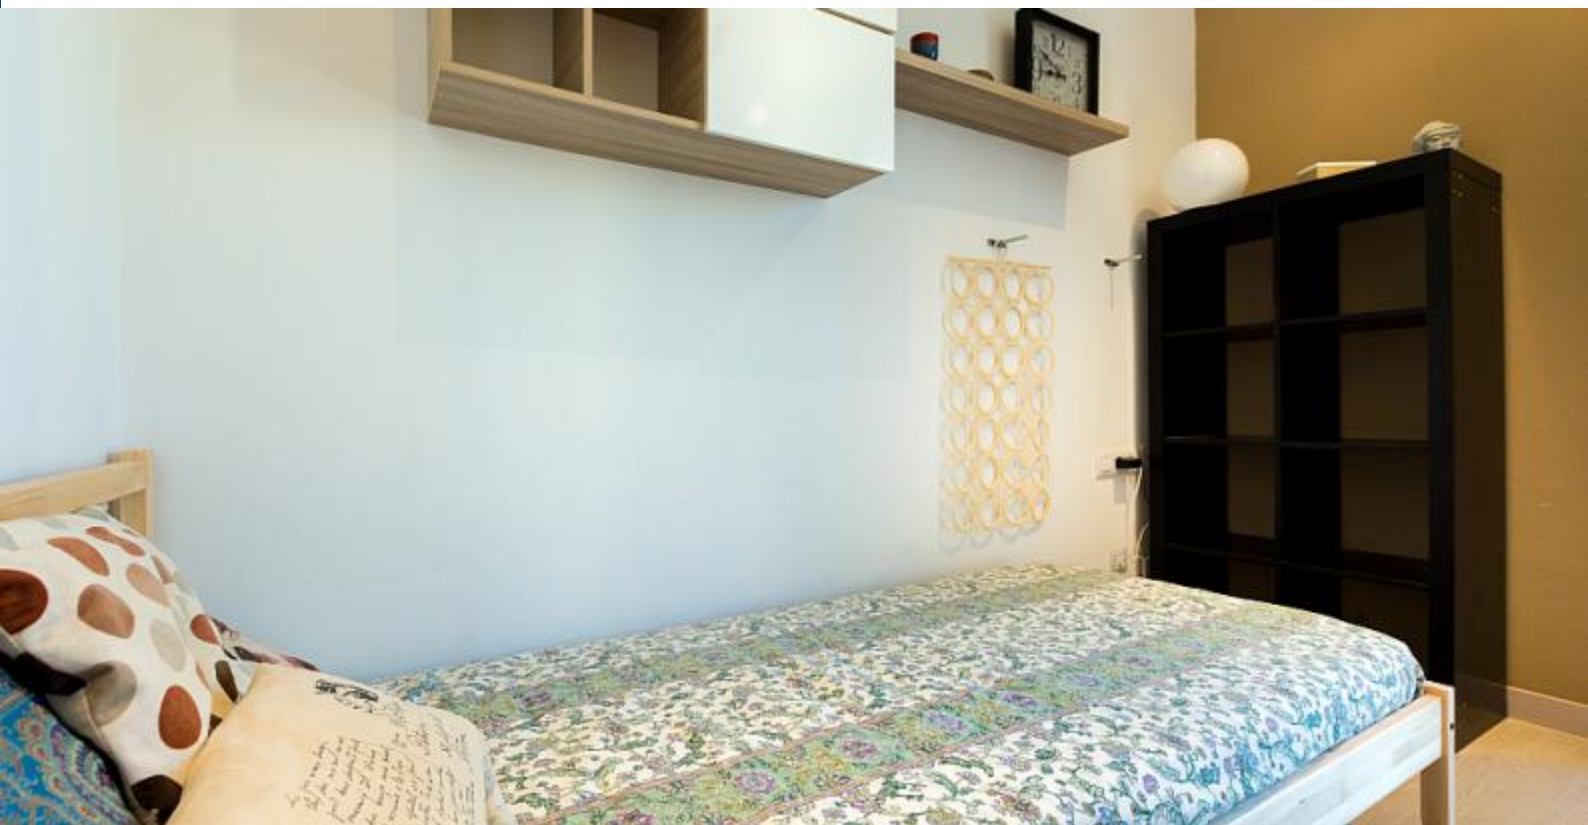

Overnatning regler

Overførselstjeneste

resterende beløb

Dette beløb er for ejeren. Ved din ankomst vil du blive bede om at betale den verserende beløb for reservationen.

Checkin og checkout

Check-in tid fra: 14:00
Check-out tid indtil: 11:00

Sen check-in

Check-in er gratis i timerne: fra kl. 13.00 til 18:30. Hvis din ankomsttid er uden for disse timer, vil der blive opkrævet et tillæg.

Hverdage

21:00 - 00:00 = 30 €

00:00 - 02:00 = 50 €

Weekender og helligdage

21:00 - 00:00 = 30 €

00:00 - 02:00 = 50 €

Regler for indkvartering

Fester ikke tilladt
Rygning forbudt indenfor