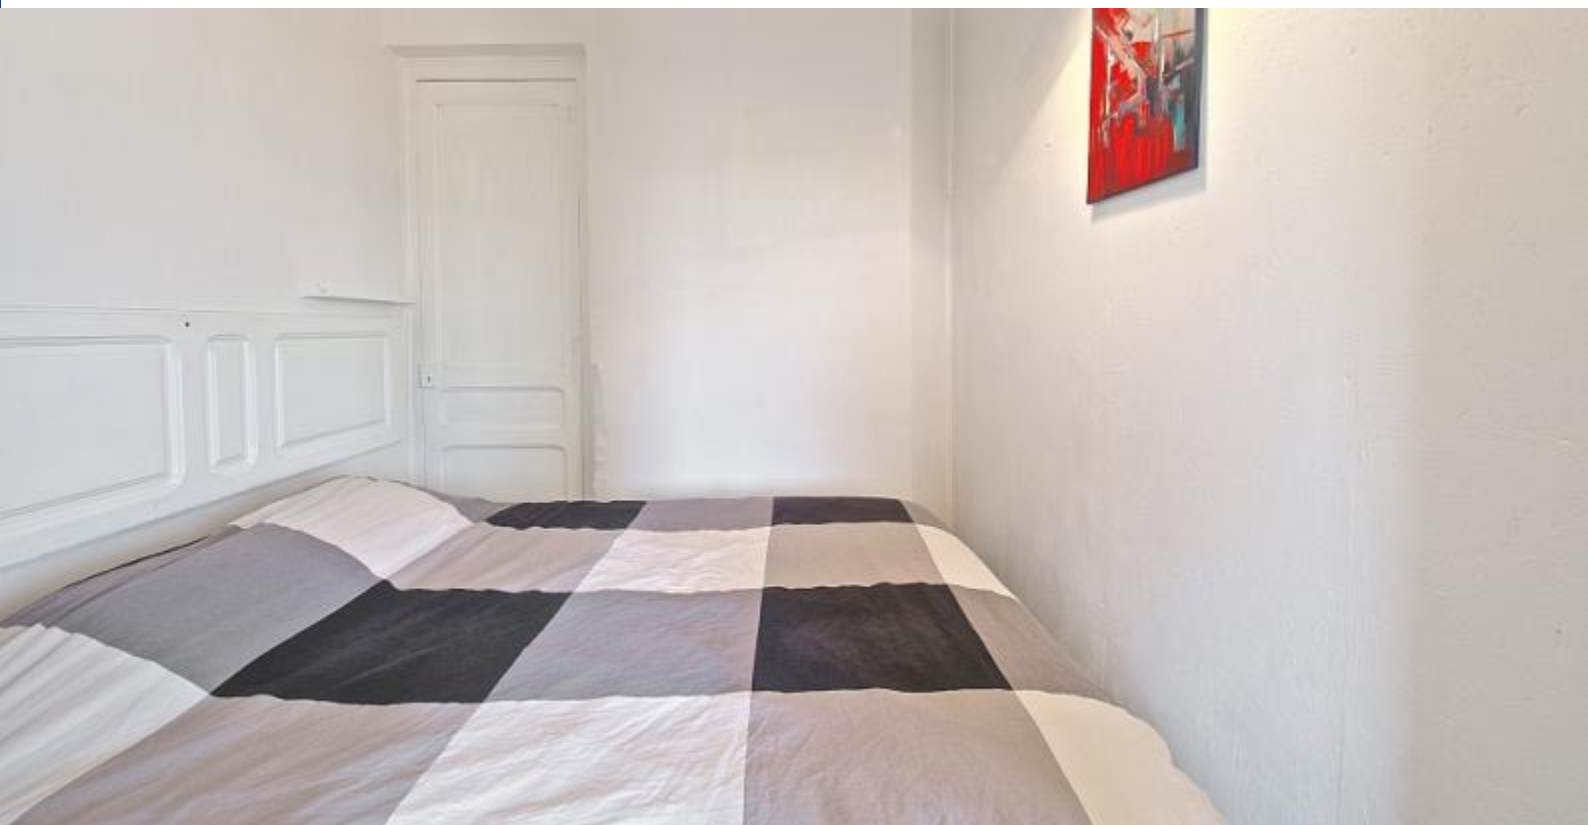

Overnatning regler

Overførselstjeneste

resterende beløb

Dette beløb er for ejeren. Ved din ankomst vil du blive bede om at betale den verserende beløb for reservationen.

Checkin og checkout

Check-in tid fra: 15:00
Check-out tid indtil: 10:00

Sen check-in

Check-in er gratis i timerne: fra kl. 13.00 til 18:30. Hvis din ankomsttid er uden for disse timer, vil der blive opkrævet et tillæg.

Hverdage

18:00 - 23:00 = 30 €

23:00 fremefter = 40 €

Weekender og helligdage

18:00 - 23:00 = 30 €

23:00 fremefter = 40 €

Regler for indkvartering

Kæledyr er ikke tilladt
Fester ikke tilladt
Rygning forbudt indenfor